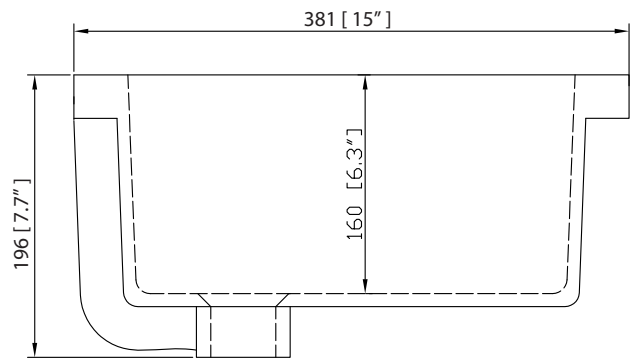

- 30W x 21D x 34H inches | 762 x 533 x 864 mm

Caractéristiques

- Bois massif récupéré, contreplaqué
- Deux tiroirs à fermeture douce
- Une étagère ouverte
- Leviers réglables en hauteur

Product Diagrams / Diagrammes Produit

- BK - Natural Black Granite
- CW - Natural Carrera White marble
- GB - Natural Galala Beige marble

Nominal Dimension

- 31W x 22D x 1H inches
- 787 x 560 x 25 mm

Related Items

Sink	CUM20WT-R		
Vanity	ALLIE-V30	BRENTWOOD-V31	BROOKS-V30
	COLTON-V30	DELANO-V30	EMMA-V30
	KELLY-V30	MODERO-V30	THOMPSON-V30

Drain	VC-DRAIN-CP	VC-DRAIN-BN
-------	-------------	-------------

Colors / Finishes

- White

Nominal Dimension

- 20W x 15D x 7.7H inches
- 510 x 381 x 196mm

Product Diagrams

Top

Front

Side