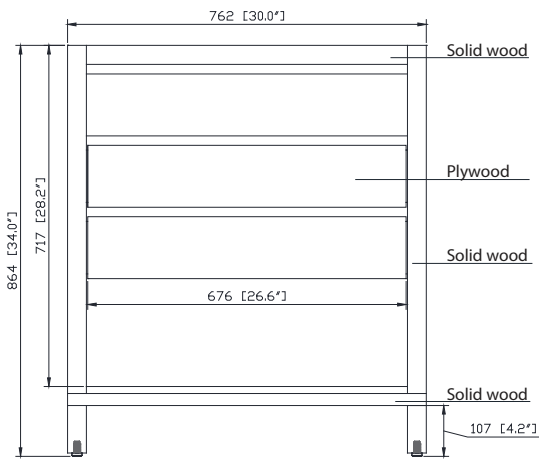

Avanity

KAI-V30-BRW

Features

- Solid reclaimed wood, plywood
- 2 soft-close drawers
- Open shelf
- Adjustable height levelers

Colors / Couleurs

- Brown wood / Bois brun

Nominal Dimension / Dimension Nominale

- 30W x 21D x 34H inches | 762 x 533 x 864 mm

Caractéristiques

- Bois massif récupéré, contreplaqué
- Deux tiroirs à fermeture douce
- Une étagère ouverte
- Leviers réglables en hauteur

Product Diagrams / Diagrammes Produit

- BK - Natural Black Granite
- CW - Natural Carrera White marble
- GB - Natural Galala Beige marble

Nominal Dimension

- 31W x 22D x 1H inches
- 787 x 560 x 25 mm

Related Items

Sink	CUM20WT-R		
Vanity	ALLIE-V30	BRENTWOOD-V31	BROOKS-V30
	COLTON-V30	DELANO-V30	EMMA-V30
	KELLY-V30	MODERO-V30	THOMPSON-V30

Drain	VC-DRAIN-CP	VC-DRAIN-BN
-------	-------------	-------------

Colors / Finishes

- White

Nominal Dimension

- 20W x 15D x 7.7H inches
- 510 x 381 x 196mm

Product Diagrams

Top

Front