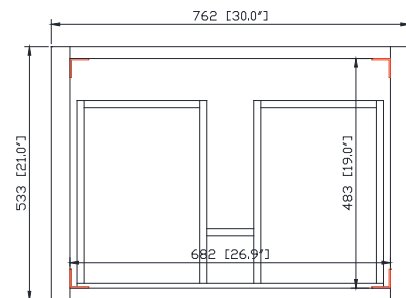

- 30W x 21D x 34H inches | 762 x 533 x 864 mm

Caractéristiques

- Bois massif récupéré, contreplaqué
- Deux tiroirs à fermeture douce
- Une étagère ouverte
- Leviers réglables en hauteur

Product Diagrams / Diagrammes Produit

Front / Devant

Back / Derrière

Side / Côté

Top / Haut

SUT31BK-R / SUT31CW -R / SUT31GB-R

Features

- Top cutout for single undermount sink
- Top pre-drilled for 8" widespread faucet
- 4" backsplash included

Colors / Finishes

- BK - Natural Black Granite
- CW - Natural Carrera White marble
- GB - Natural Galala Beige marble

Nominal Dimension

- 31W x 22D x 1H inches
- 787 x 560 x 25 mm

Related Items

Sink	CUM20WT-R		
Vanity	ALLIE-V30	BRENTWOOD-V31	BROOKS-V30
	COLTON-V30	DELANO-V30	EMMA-V30
	KELLY-V30	MODERO-V30	THOMPSON-V30

Drain	VC-DRAIN-CP	VC-DRAIN-BN
-------	-------------	-------------

Colors / Finishes

- White

Nominal Dimension

- 20W x 15D x 7.7H inches
- 510 x 381 x 196mm

Product Diagrams

Top

Front