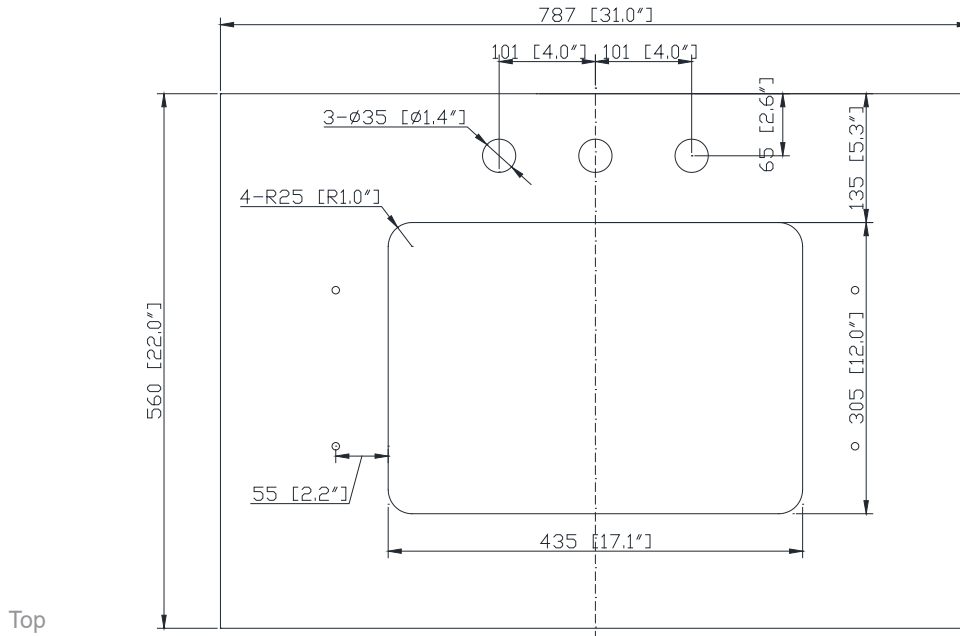

- 30W x 21D x 34H inches | 762 x 533 x 864 mm

Caractéristiques

- Bois massif récupéré, contreplaqué
- Deux tiroirs à fermeture douce
- Une étagère ouverte
- Leviers réglables en hauteur

Product Diagrams / Diagrammes Produit

- BK - Natural Black Granite
- CW - Natural Carrera White marble
- GB - Natural Galala Beige marble

Nominal Dimension

- 31W x 22D x 1H inches
- 787 x 560 x 25 mm

Related Items

Sink	CUM20WT-R		
Vanity	ALLIE-V30	BRENTWOOD-V31	BROOKS-V30
	COLTON-V30	DELANO-V30	EMMA-V30
	KELLY-V30	MODERO-V30	THOMPSON-V30

Product Diagrams

Top

Side

Avanity

CUM20WT-R

Features

- Vitreous China
- Undermount application

Components

Drain	VC-DRAIN-CP	VC-DRAIN-BN
-------	-------------	-------------

Colors / Finishes

- White

Nominal Dimension

- 20W x 15D x 7.7H inches
- 510 x 381 x 196mm

Product Diagrams

Top

Front