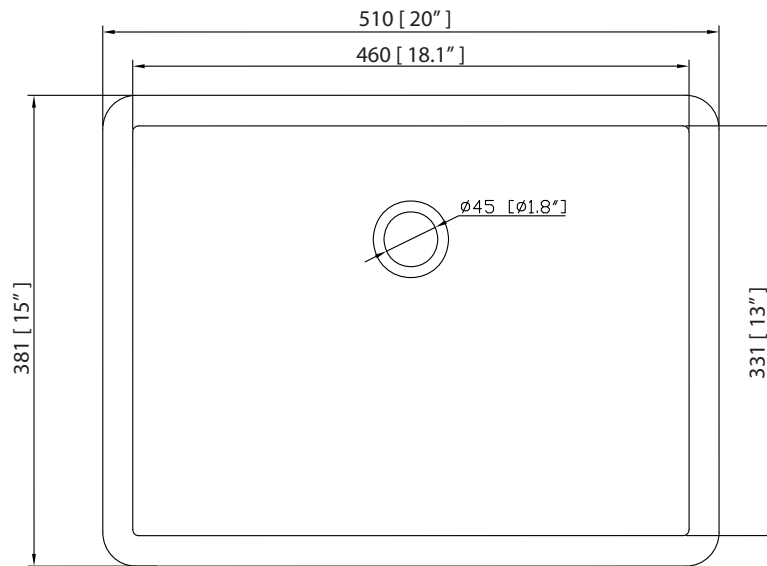

- 30W x 21D x 34H inches | 762 x 533 x 864 mm

Caractéristiques

- Bois massif récupéré, contreplaqué
- Deux tiroirs à fermeture douce
- Une étagère ouverte
- Leviers réglables en hauteur

Product Diagrams / Diagrammes Produit

- BK - Natural Black Granite
- CW - Natural Carrera White marble
- GB - Natural Galala Beige marble

Nominal Dimension

- 31W x 22D x 1H inches
- 787 x 560 x 25 mm

Related Items

Sink	CUM20WT-R		
Vanity	ALLIE-V30	BRENTWOOD-V31	BROOKS-V30
	COLTON-V30	DELANO-V30	EMMA-V30
	KELLY-V30	MODERO-V30	THOMPSON-V30

Drain	VC-DRAIN-CP	VC-DRAIN-BN
-------	-------------	-------------

Colors / Finishes

- White

Nominal Dimension

- 20W x 15D x 7.7H inches
- 510 x 381 x 196mm

Product Diagrams

Top

Front

Side