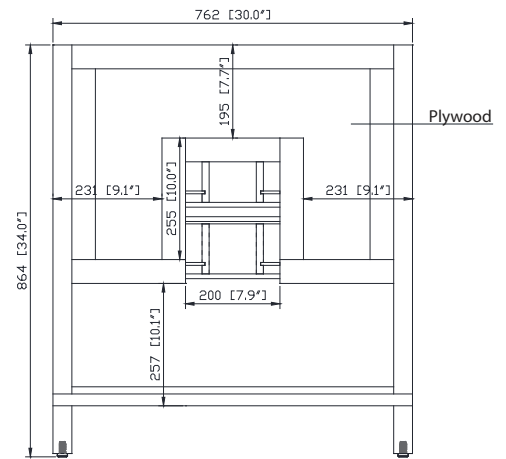

- 30W x 21D x 34H inches | 762 x 533 x 864 mm

Caractéristiques

- Bois massif récupéré, contreplaqué
- Deux tiroirs à fermeture douce
- Une étagère ouverte
- Leviers réglables en hauteur

Product Diagrams / Diagrammes Produit

Front / Devant

Back / Derrière

Side / Côté

Top / Haut

SUT31BK-R / SUT31CW -R / SUT31GB-R

Features

- Top cutout for single undermount sink
- Top pre-drilled for 8" widespread faucet
- 4" backsplash included

Colors / Finishes

- BK - Natural Black Granite
- CW - Natural Carrera White marble
- GB - Natural Galala Beige marble

Nominal Dimension

- 31W x 22D x 1H inches
- 787 x 560 x 25 mm

Related Items

Sink	CUM20WT-R		
Vanity	ALLIE-V30	BRENTWOOD-V31	BROOKS-V30
	COLTON-V30	DELANO-V30	EMMA-V30
	KELLY-V30	MODERO-V30	THOMPSON-V30

Drain	VC-DRAIN-CP	VC-DRAIN-BN
-------	-------------	-------------

Colors / Finishes

- White

Nominal Dimension

- 20W x 15D x 7.7H inches
- 510 x 381 x 196mm

Product Diagrams

Top

Front