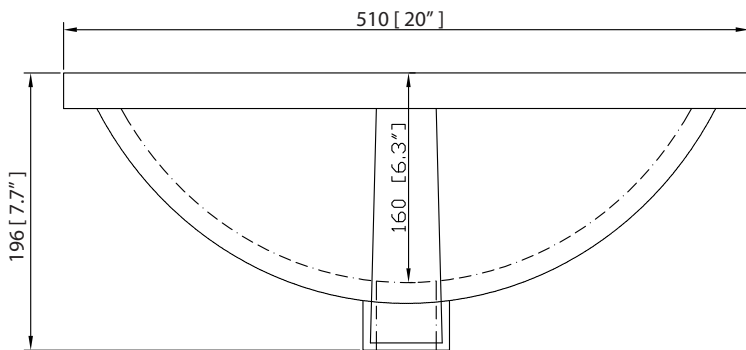

- 30W x 21D x 34H inches | 762 x 533 x 864 mm

Caractéristiques

- Bois massif récupéré, contreplaqué
- Deux tiroirs à fermeture douce
- Une étagère ouverte
- Leviers réglables en hauteur

Product Diagrams / Diagrammes Produit

- BK - Natural Black Granite
- CW - Natural Carrera White marble
- GB - Natural Galala Beige marble

Nominal Dimension

- 31W x 22D x 1H inches
- 787 x 560 x 25 mm

Related Items

Sink	CUM20WT-R		
Vanity	ALLIE-V30	BRENTWOOD-V31	BROOKS-V30
	COLTON-V30	DELANO-V30	EMMA-V30
	KELLY-V30	MODERO-V30	THOMPSON-V30

Drain	VC-DRAIN-CP	VC-DRAIN-BN
-------	-------------	-------------

Colors / Finishes

- White

Nominal Dimension

- 20W x 15D x 7.7H inches
- 510 x 381 x 196mm

Product Diagrams

Top

Front

Side