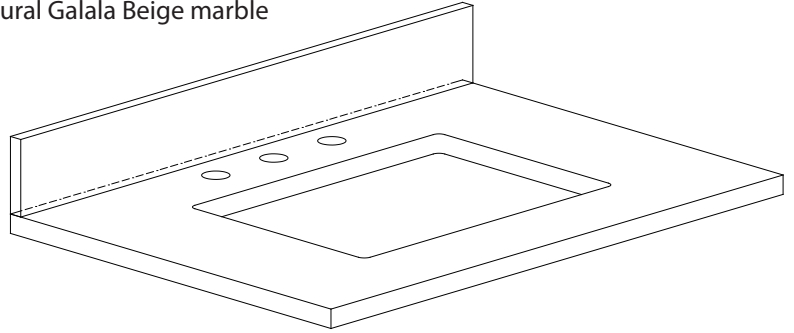

- 30W x 21D x 34H inches | 762 x 533 x 864 mm

Caractéristiques

- Bois massif récupéré, contreplaqué
- Deux tiroirs à fermeture douce
- Une étagère ouverte
- Leviers réglables en hauteur

Product Diagrams / Diagrammes Produit

Front / Devant

Back / Derrière

Side / Côté

Top / Haut

SUT31BK-R / SUT31CW -R / SUT31GB-R

Features

- Top cutout for single undermount sink
- Top pre-drilled for 8" widespread faucet
- 4" backsplash included

Colors / Finishes

- BK - Natural Black Granite
- CW - Natural Carrera White marble
- GB - Natural Galala Beige marble

Nominal Dimension

- 31W x 22D x 1H inches
- 787 x 560 x 25 mm

Related Items

Sink	CUM20WT-R		
Vanity	ALLIE-V30	BRENTWOOD-V31	BROOKS-V30
	COLTON-V30	DELANO-V30	EMMA-V30
	KELLY-V30	MODERO-V30	THOMPSON-V30