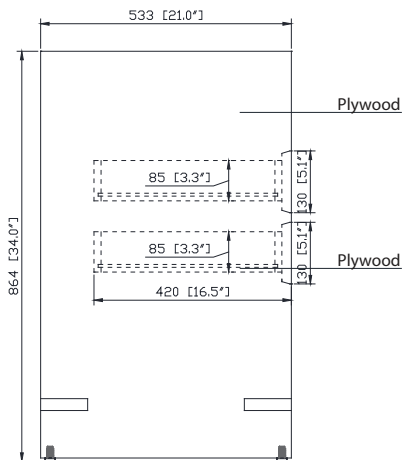

- 30W x 21D x 34H inches | 762 x 533 x 864 mm

Caractéristiques

- Bois massif récupéré, contreplaqué
- Deux tiroirs à fermeture douce
- Une étagère ouverte
- Leviers réglables en hauteur

Product Diagrams / Diagrammes Produit

Front / Devant

Back / Derrière

Side / Côté

Top / Haut

SUT31BK-R / SUT31CW -R / SUT31GB-R

Features

- Top cutout for single undermount sink
- Top pre-drilled for 8" widespread faucet
- 4" backsplash included

Colors / Finishes

- BK - Natural Black Granite
- CW - Natural Carrera White marble
- GB - Natural Galala Beige marble

Nominal Dimension

- 31W x 22D x 1H inches
- 787 x 560 x 25 mm

Related Items

Sink	CUM20WT-R		
Vanity	ALLIE-V30	BRENTWOOD-V31	BROOKS-V30
	COLTON-V30	DELANO-V30	EMMA-V30
	KELLY-V30	MODERO-V30	THOMPSON-V30

Drain	VC-DRAIN-CP	VC-DRAIN-BN
-------	-------------	-------------

Colors / Finishes

- White

Nominal Dimension

- 20W x 15D x 7.7H inches
- 510 x 381 x 196mm

Product Diagrams

Top

Front