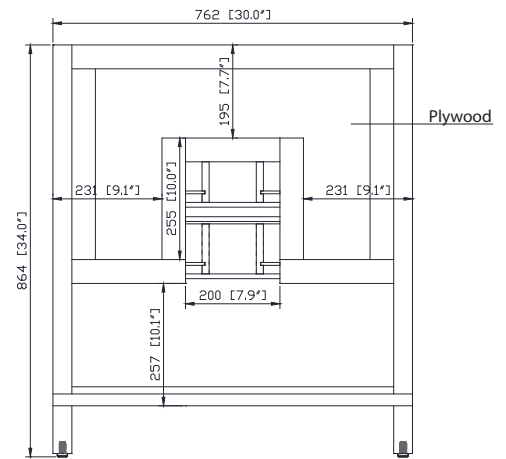

Avanity

KAI-V30-BRW

Features

- Solid reclaimed wood, plywood
- 2 soft-close drawers
- Open shelf
- Adjustable height levelers

Colors / Couleurs

- Brown wood / Bois brun

Nominal Dimension / Dimension Nominale

- 30W x 21D x 34H inches | 762 x 533 x 864 mm

Caractéristiques

- Bois massif récupéré, contreplaqué
- Deux tiroirs à fermeture douce
- Une étagère ouverte
- Leviers réglables en hauteur

Product Diagrams / Diagrammes Produit

Front / Devant

Back / Derrière

Side / Côté

Top / Haut