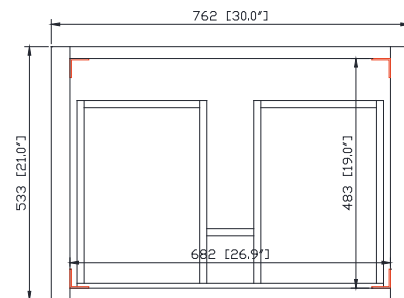

Avanity

KAI-V30-BRW

Features

- Solid reclaimed wood, plywood
- 2 soft-close drawers
- Open shelf
- Adjustable height levelers

Colors / Couleurs

- Brown wood / Bois brun

Nominal Dimension / Dimension Nominale

- 30W x 21D x 34H inches | 762 x 533 x 864 mm

Caractéristiques

- Bois massif récupéré, contreplaqué
- Deux tiroirs à fermeture douce
- Une étagère ouverte
- Leviers réglables en hauteur

Product Diagrams / Diagrammes Produit

Front / Devant

Back / Derrière

Side / Côté

Top / Haut