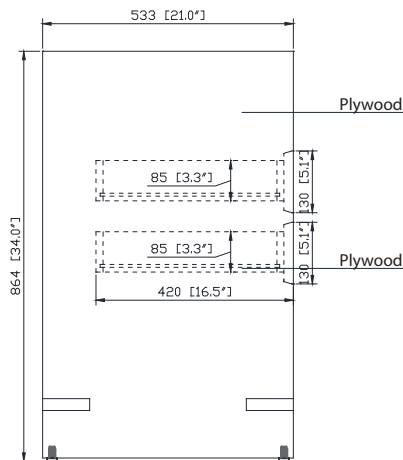

Avanity

KAI-V30-BRW

Features

- Solid reclaimed wood, plywood
- 2 soft-close drawers
- Open shelf
- Adjustable height levelers

Colors / Couleurs

- Brown wood / Bois brun

Nominal Dimension / Dimension Nominale

- 30W x 21D x 34H inches | 762 x 533 x 864 mm

Caractéristiques

- Bois massif récupéré, contreplaqué
- Deux tiroirs à fermeture douce
- Une étagère ouverte
- Leviers réglables en hauteur

Product Diagrams / Diagrammes Produit

Front / Devant

Back / Derrière

Side / Côté

Top / Haut