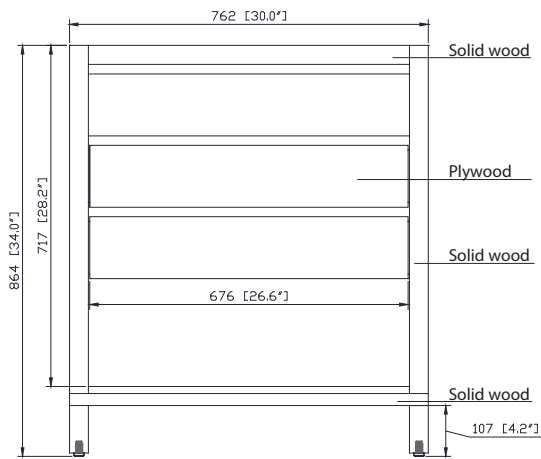

Avanity

KAI-V30-BRW

Features

- Solid reclaimed wood, plywood
- 2 soft-close drawers
- Open shelf
- Adjustable height levelers

Colors / Couleurs

- Brown wood / Bois brun

Nominal Dimension / Dimension Nominale

- 30W x 21D x 34H inches | 762 x 533 x 864 mm

Caractéristiques

- Bois massif récupéré, contreplaqué
- Deux tiroirs à fermeture douce
- Une étagère ouverte
- Leviers réglables en hauteur

Product Diagrams / Diagrammes Produit