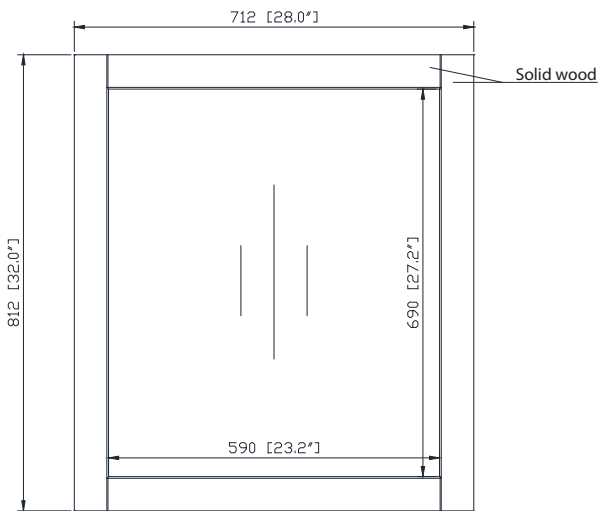

Avanity

170512-M28-TGG
170512-M28-TGS
170512-M28-WTG
170512-M28-WTS

Features

- Solid birch wood frame
- Beveled edge mirror
- Mirror hangs vertically or horizontally
- Wall cleat for easy hanging and leveling

Colors / Couleurs

- Twilight Gray / Gris
- White / Blanc

Nominal Dimension / Dimension Nominale

- 28W x 1.4D x 32H (inches) | 712 x 35x 812mm

Product Diagrams / Diagrammes Produit

Caractéristiques

- Cadre en bois de bouleau massif
- Miroir aux bordures biseautées
- Peut être suspendu à l'horizontale et à la vertical
- Attache en mur comprise pour faciliter la suspension

Front / De devant