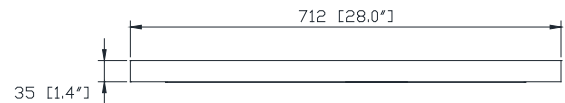

## Nominal Dimension / Dimension Nominale

- 28W x 1.4D x 32H (inches) | 712 x 35x 812mm

## Caractéristiques

- Cadre en bois de bouleau massif
- Miroir aux bordures biseautées
- Peut être suspendu à l'horizontale et à la vertical
- Attache en mur comprise pour faciliter la suspension

Front / De devant

Back / Arrière

Side / Côté

Top / Haut