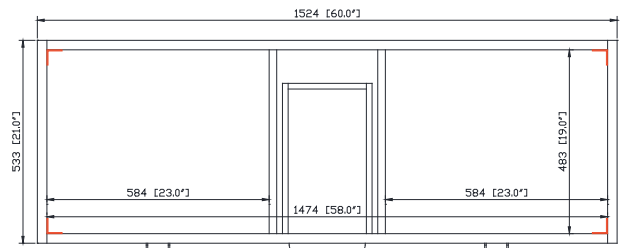

Avanity

TAYLOR-V60-NT
TAYLOR-V60-BT

Features

- Solid teak wood, plywood
- 4 soft-close doors
- 3 soft-close drawers
- 2 interior shelves
- Black finish hardware on Natural Teak
- Matte gold finish hardware on Brown Teak
- Adjustable height levelers

Colors / Couleurs

- Natural Teak finish / Finition Teck Naturel
- Brown Teak / Teck brun

Nominal Dimension / Dimension Nominale

- 60W x 21D x 34H inches | 1524 x 533 x 864 mm

Product Diagrams / Diagrammes Produit

Caractéristiques

- Teck massif et contreplaqué
- 4 portes à fermeture douce
- 3 tiroirs à fermeture douce
- 2 étagères intérieures
- Matériel de finition noir sur teck naturel
- Matériel de finition doré mat sur teck brun
- Patins réglables en hauteur

Front / Devant

Back / Derrière