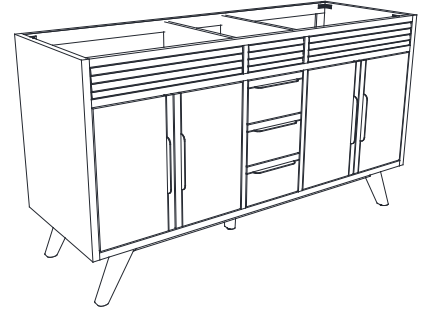

## Features

- Solid teak wood, plywood
- 4 soft-close doors
- 3 soft-close drawers
- 2 interior shelves
- Black finish hardware on Natural Teak
- Matte gold finish hardware on Brown Teak
- Adjustable height levelers

## Nominal Dimension / Dimension Nominale

- 60W x 21D x 34H inches | 1524 x 533 x 864 mm

## Caractéristiques

- Teck massif et contreplaqué
- 4 portes à fermeture douce
- 3 tiroirs à fermeture douce
- 2 étagères intérieures
- Matériel de finition noir sur teck naturel
- Matériel de finition doré mat sur teck brun
- Patins réglables en hauteur

### Nominal Dimension

- 61W x 22D x 1H inches
- 1549 x 560 x 25 mm