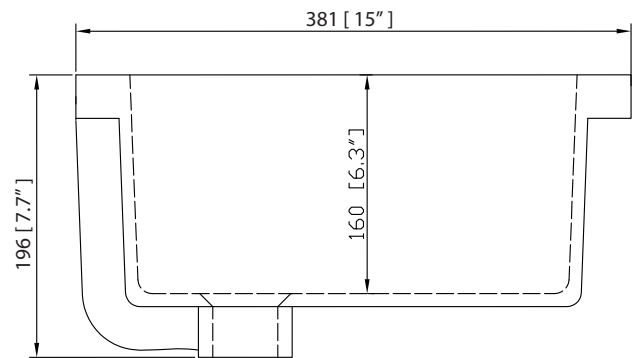

## Nominal Dimension / Dimension Nominale

- 60W x 21D x 34H inches | 1524 x 533 x 864 mm

### Nominal Dimension

- 61W x 22D x 1H inches
- 1549 x 560 x 25 mm

### Nominal Dimension

- 20W x 15D x 7.7H inches
- 510 x 381 x 196mm

### Product Diagrams

Top

Front

Side