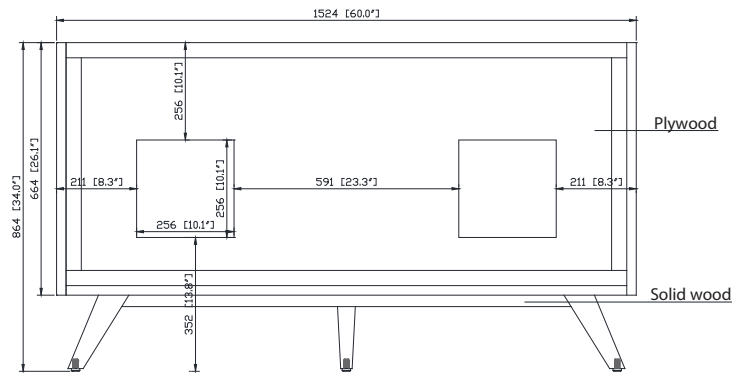

Back / Derrière