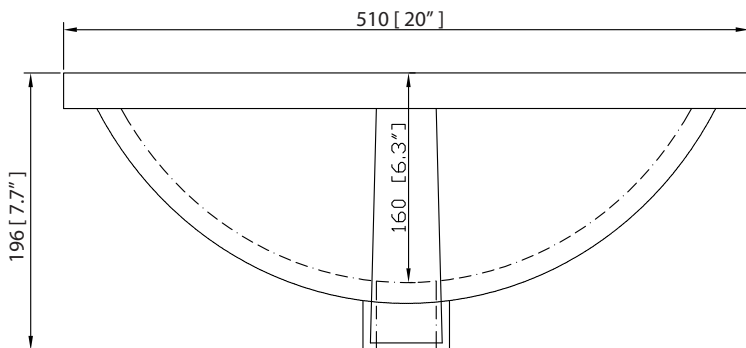

### Nominal Dimension

- 61W x 22D x 1H inches
- 1549 x 560 x 25 mm

### Nominal Dimension

- 20W x 15D x 7.7H inches
- 510 x 381 x 196mm

### Product Diagrams

Top

Front

Side