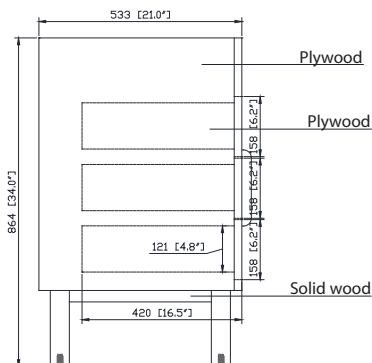

Avanity

TAYLOR-V60-NT
TAYLOR-V60-BT

Features

- Solid teak wood, plywood
- 4 soft-close doors
- 3 soft-close drawers
- 2 interior shelves
- Black finish hardware on Natural Teak
- Matte gold finish hardware on Brown Teak
- Adjustable height levelers

Colors / Couleurs

- Natural Teak finish / Finition Teck Naturel
- Brown Teak / Teck brun

Nominal Dimension / Dimension Nominale

- 60W x 21D x 34H inches | 1524 x 533 x 864 mm

Product Diagrams / Diagrammes Produit

Caractéristiques

- Teck massif et contreplaqué
- 4 portes à fermeture douce
- 3 tiroirs à fermeture douce
- 2 étagères intérieures
- Matériel de finition noir sur teck naturel
- Matériel de finition doré mat sur teck brun
- Patins réglables en hauteur

Front / Devant

Back / Derrière