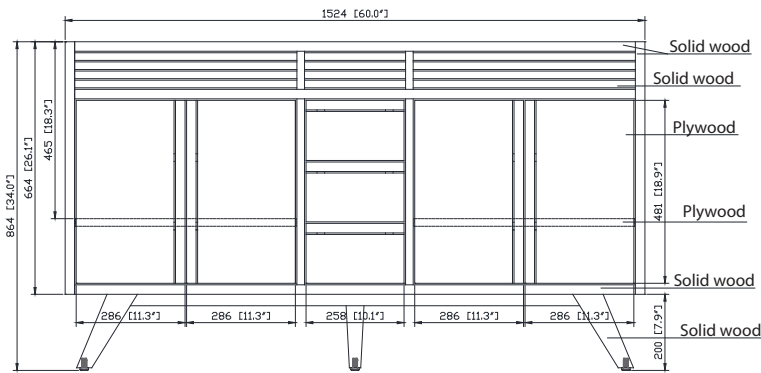

Avanity

TAYLOR-V60-NT
TAYLOR-V60-BT

Features

- Solid teak wood, plywood
- 4 soft-close doors
- 3 soft-close drawers
- 2 interior shelves
- Black finish hardware on Natural Teak
- Matte gold finish hardware on Brown Teak
- Adjustable height levelers

Colors / Couleurs

- Natural Teak finish / Finition Teck Naturel
- Brown Teak / Teck brun

Nominal Dimension / Dimension Nominale

- 60W x 21D x 34H inches | 1524 x 533 x 864 mm

Product Diagrams / Diagrammes Produit

Caractéristiques

- Teck massif et contreplaqué
- 4 portes à fermeture douce
- 3 tiroirs à fermeture douce
- 2 étagères intérieures
- Matériel de finition noir sur teck naturel
- Matériel de finition doré mat sur teck brun
- Patins réglables en hauteur

Front / Devant