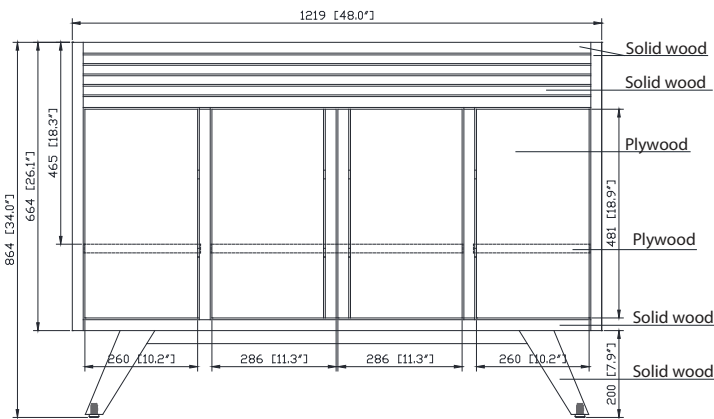

Avanity

TAYLOR-V48-NT
TAYLOR-V48-BT

Features

- Solid teak wood, plywood
- 4 soft-close doors
- 3 interior shelves
- Black finish hardware on Natural Teak
- Matte gold finish hardware on Brown Teak
- Adjustable height levelers

Caractéristiques

- Teck massif et contreplaqué
- 4 portes à fermeture douce
- 3 étagères intérieures
- Matériel de finition noir sur teck naturel
- Matériel de finition doré mat sur teck brun
- Patins réglables en hauteur

Colors / Couleurs

- Natural Teak finish / Finition Teck Naturel
- Brown Teak / Teck brun

Nominal Dimension / Dimension Nominale

- 48W x 21D x 34H inches | 1219 x 533 x 864 mm

Product Diagrams / Diagrammes Produit