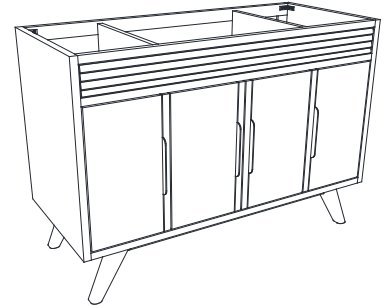

Avanity

TAYLOR-V48-NT
TAYLOR-V48-BT

Features

- Solid teak wood, plywood
- 4 soft-close doors
- 3 interior shelves
- Black finish hardware on Natural Teak
- Matte gold finish hardware on Brown Teak
- Adjustable height levelers

Caractéristiques

- Teck massif et contreplaqué
- 4 portes à fermeture douce
- 3 étagères intérieures
- Matériel de finition noir sur teck naturel
- Matériel de finition doré mat sur teck brun
- Patins réglables en hauteur

Colors / Couleurs

- Natural Teak finish / Finition Teck Naturel
- Brown Teak / Teck brun

Nominal Dimension / Dimension Nominale

- 48W x 21D x 34H inches | 1219 x 533 x 864 mm

Product Diagrams / Diagrammes Produit