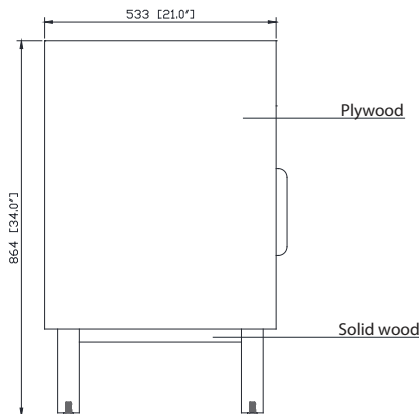

Caractéristiques

- Teck massif et contreplaqué
- 4 portes à fermeture douce
- 3 étagères intérieures
- Matériel de finition noir sur teck naturel
- Matériel de finition doré mat sur teck brun
- Patins réglables en hauteur

Colors / Couleurs

- Natural Teak finish / Finition Teck Naturel
- Brown Teak / Teck brun

Nominal Dimension / Dimension Nominale

- 48W x 21D x 34H inches | 1219 x 533 x 864 mm

Product Diagrams / Diagrammes Produit

Front / Devant

Back / Derrière

Side / Côté

Top / Haut