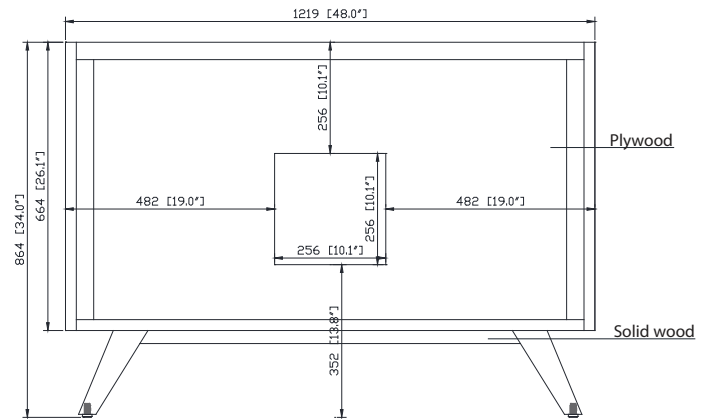

Caractéristiques

- Teck massif et contreplaqué
- 4 portes à fermeture douce
- 3 étagères intérieures
- Matériel de finition noir sur teck naturel
- Matériel de finition doré mat sur teck brun
- Patins réglables en hauteur

Colors / Couleurs

- Natural Teak finish / Finition Teck Naturel
- Brown Teak / Teck brun

Nominal Dimension / Dimension Nominale

- 48W x 21D x 34H inches | 1219 x 533 x 864 mm

Product Diagrams / Diagrammes Produit

Front / Devant

Back / Derrière

Side / Côté

Top / Haut