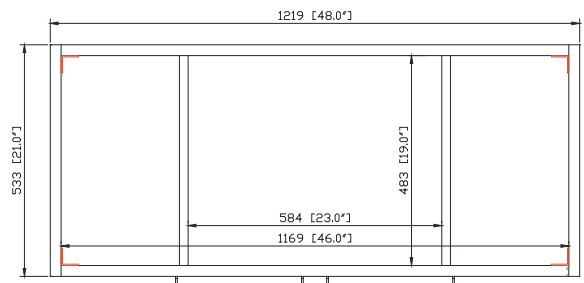

Colors / Couleurs

- Natural Teak finish / Finition Teck Naturel
- Brown Teak / Teck brun

Nominal Dimension / Dimension Nominale

- 48W x 21D x 34H inches | 1219 x 533 x 864 mm

Product Diagrams / Diagrammes Produit

Front / Devant

Back / Derrière

Side / Côté

Top / Haut