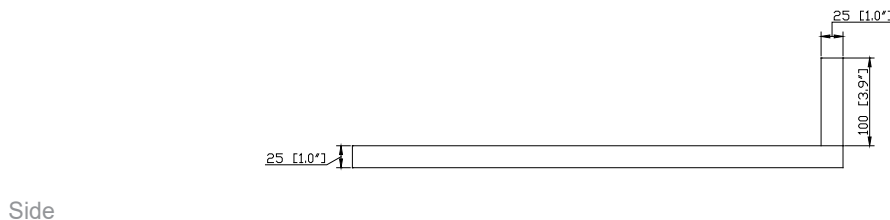

Colors / Couleurs

- Black gold or silver/ Or noir ou argent
- White gold or silver/ Or blanc ou argent
- Navy blue gold or silver/ Or bleu marine ou argent

Nominal Dimension / Dimension Nominale

• 30W x 21.5D x 34H inches | 762 x 546 x 864 mm

Nominal Dimension

- 31W x 22D x 1H inches
- 787 x 560 x 25 mm

Related Items

Sink	CUM20WT-R		
Vanity	ALLIE-V30	BRENTWOOD-V31	BROOKS-V30
	COLTON-V30	DELANO-V30	EMMA-V30
	KELLY-V30	MODERO-V30	THOMPSON-V30

Product Diagrams

Nominal Dimension

- 20W x 15D x 7.7H inches
- 510 x 381 x 196mm

Product Diagrams

Top

Front

Side