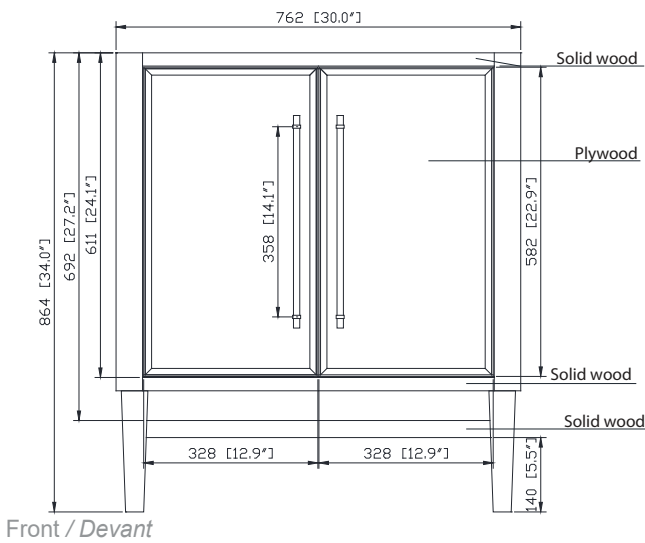

Colors / Couleurs

- Black gold or silver/ Or noir ou argent
- White gold or silver/ Or blanc ou argent
- Navy blue gold or silver/ Or bleu marine ou argent

Nominal Dimension / Dimension Nominale

• 30W x 21.5D x 34H inches | 762 x 546 x 864 mm

Product Diagrams / Diagrammes Produit

Caractéristiques

- Cadre en bois de bouleau massif
- Panneau de contreplaqué
- 2 portes à fermeture douce
- 1 tiroir avec séparateurs
- Quincaillerie au finior mat / argent
- Patins réglables en hauteur

Nominal Dimension

- 31W x 22D x 1H inches
- 787 x 560 x 25 mm

Related Items

Sink	CUM20WT-R		
Vanity	ALLIE-V30	BRENTWOOD-V31	BROOKS-V30
	COLTON-V30	DELANO-V30	EMMA-V30
	KELLY-V30	MODERO-V30	THOMPSON-V30

Product Diagrams

Nominal Dimension

- 20W x 15D x 7.7H inches
- 510 x 381 x 196mm

Product Diagrams

Top

Front

Side