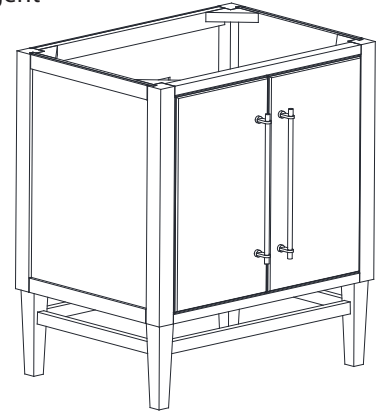

Avanity

MASON-V30-BKG/BKS
MASON-V30-WTG/WTS
MASON-V30-NBG/NBS

Features

- Solid birch wood frame
- Plywood panels
- 2 soft-close doors
- 1 pull out drawer with dividers
- Matte gold / silver hardware
- Adjustable height levelers

Colors / Couleurs

- Black gold or silver/ Or noir ou argent
- White gold or silver/ Or blanc ou argent
- Navy blue gold or silver/ Or bleu marine ou argent

Nominal Dimension / Dimension Nominale

• 30W x 21.5D x 34H inches | 762 x 546 x 864 mm

Product Diagrams / Diagrammes Produit

Caractéristiques

- Cadre en bois de bouleau massif
- Panneau de contreplaqué
- 2 portes à fermeture douce
- 1 tiroir avec séparateurs
- Quincaillerie au finior mat / argent
- Patins réglables en hauteur

Nominal Dimension

- 20W x 15D x 7.7H inches
- 510 x 381 x 196mm

Product Diagrams

Top

Front

Side