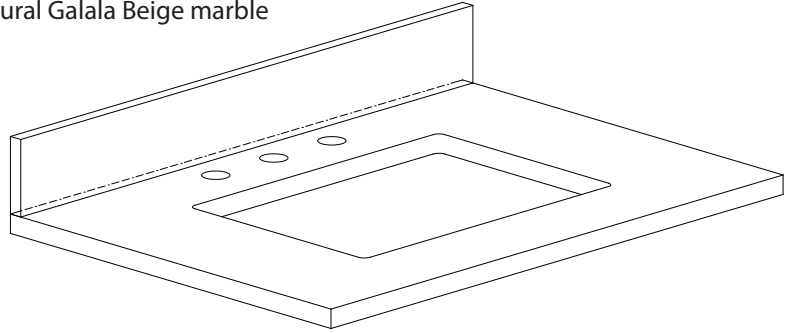

Product Diagrams / Diagrammes Produit

Caractéristiques

- Cadre en bois de bouleau massif
- Panneau de contreplaqué
- 2 portes à fermeture douce
- 1 tiroir avec séparateurs
- Quincaillerie au finior mat / argent
- Patins réglables en hauteur

SUT31BK-R / SUT31CW -R / SUT31GB-R

Features

- Top cutout for single undermount sink
- Top pre-drilled for 8" widespread faucet
- 4" backsplash included

Colors / Finishes

- BK - Natural Black Granite
- CW - Natural Carrera White marble
- GB - Natural Galala Beige marble

Nominal Dimension

- 31W x 22D x 1H inches
- 787 x 560 x 25 mm

Related Items

Sink	CUM20WT-R		
Vanity	ALLIE-V30	BRENTWOOD-V31	BROOKS-V30
	COLTON-V30	DELANO-V30	EMMA-V30
	KELLY-V30	MODERO-V30	THOMPSON-V30

Product Diagrams

Nominal Dimension

- 20W x 15D x 7.7H inches
- 510 x 381 x 196mm

Product Diagrams

Top

Front

Side