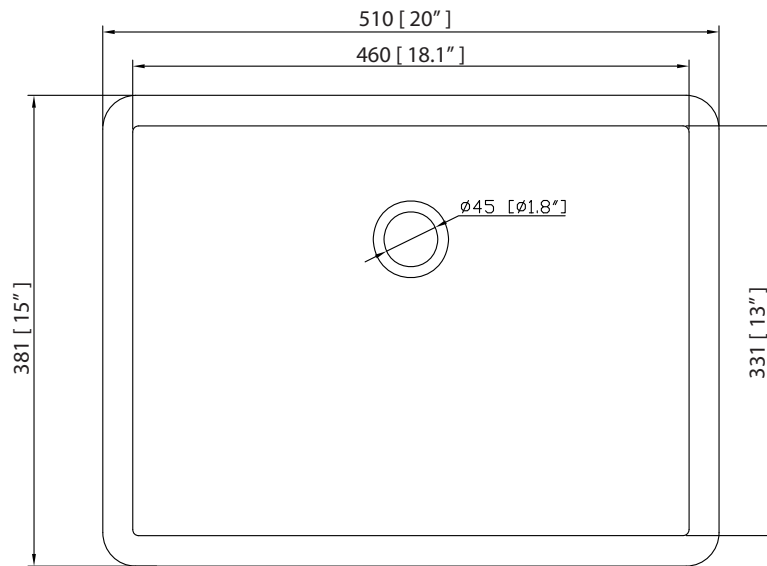

Colors / Couleurs

- Black gold or silver/ Or noir ou argent
- White gold or silver/ Or blanc ou argent
- Navy blue gold or silver/ Or bleu marine ou argent

Nominal Dimension / Dimension Nominale

• 30W x 21.5D x 34H inches | 762 x 546 x 864 mm

Product Diagrams / Diagrammes Produit

Caractéristiques

- Cadre en bois de bouleau massif
- Panneau de contreplaqué
- 2 portes à fermeture douce
- 1 tiroir avec séparateurs
- Quincaillerie au finior mat / argent
- Patins réglables en hauteur

Nominal Dimension

- 31W x 22D x 1H inches
- 787 x 560 x 25 mm

Related Items

Sink	CUM20WT-R		
Vanity	ALLIE-V30	BRENTWOOD-V31	BROOKS-V30
	COLTON-V30	DELANO-V30	EMMA-V30
	KELLY-V30	MODERO-V30	THOMPSON-V30

Product Diagrams

Nominal Dimension

- 20W x 15D x 7.7H inches
- 510 x 381 x 196mm

Product Diagrams

Top

Front

Side