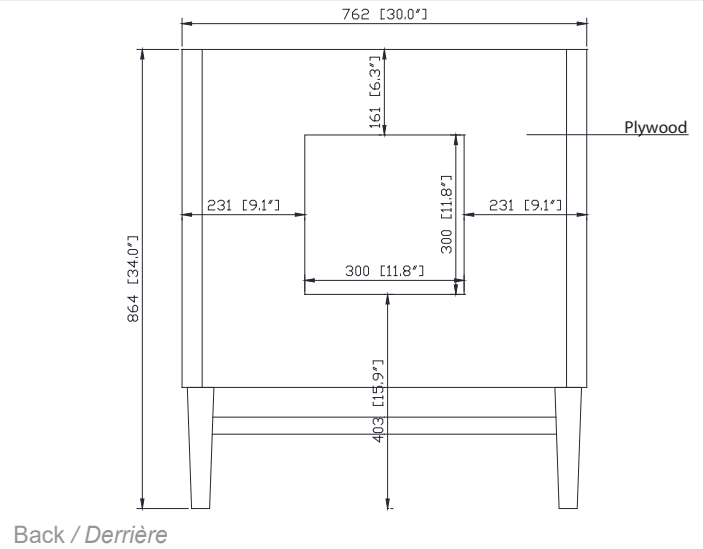

Colors / Couleurs

- Black gold or silver/ Or noir ou argent
- White gold or silver/ Or blanc ou argent
- Navy blue gold or silver/ Or bleu marine ou argent

Nominal Dimension / Dimension Nominale

• 30W x 21.5D x 34H inches | 762 x 546 x 864 mm

Product Diagrams / Diagrammes Produit

Caractéristiques

- Cadre en bois de bouleau massif
- Panneau de contreplaqué
- 2 portes à fermeture douce
- 1 tiroir avec séparateurs
- Quincaillerie au finior mat / argent
- Patins réglables en hauteur

Nominal Dimension

- 31W x 22D x 1H inches
- 787 x 560 x 25 mm

Related Items

Sink	CUM20WT-R		
Vanity	ALLIE-V30	BRENTWOOD-V31	BROOKS-V30
	COLTON-V30	DELANO-V30	EMMA-V30
	KELLY-V30	MODERO-V30	THOMPSON-V30

Product Diagrams

Nominal Dimension

- 20W x 15D x 7.7H inches
- 510 x 381 x 196mm

Product Diagrams

Top

Front

Side