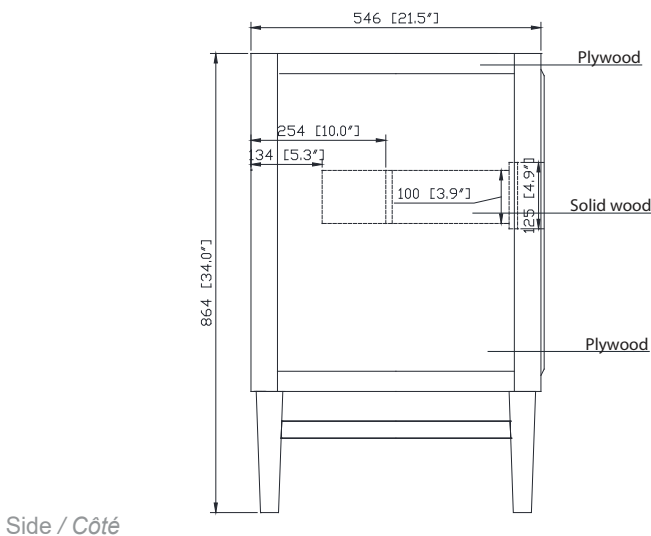

Colors / Couleurs

- Black gold or silver/ Or noir ou argent
- White gold or silver/ Or blanc ou argent
- Navy blue gold or silver/ Or bleu marine ou argent

Nominal Dimension / Dimension Nominale

• 30W x 21.5D x 34H inches | 762 x 546 x 864 mm

Product Diagrams / Diagrammes Produit

Caractéristiques

- Cadre en bois de bouleau massif
- Panneau de contreplaqué
- 2 portes à fermeture douce
- 1 tiroir avec séparateurs
- Quincaillerie au finior mat / argent
- Patins réglables en hauteur

Nominal Dimension

- 31W x 22D x 1H inches
- 787 x 560 x 25 mm

Related Items

Sink	CUM20WT-R		
Vanity	ALLIE-V30	BRENTWOOD-V31	BROOKS-V30
	COLTON-V30	DELANO-V30	EMMA-V30
	KELLY-V30	MODERO-V30	THOMPSON-V30

Product Diagrams

Nominal Dimension

- 20W x 15D x 7.7H inches
- 510 x 381 x 196mm

Product Diagrams

Top

Front

Side