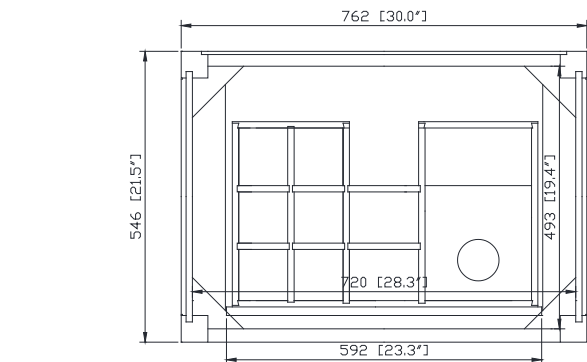

Colors / Couleurs

- Black gold or silver/ Or noir ou argent
- White gold or silver/ Or blanc ou argent
- Navy blue gold or silver/ Or bleu marine ou argent

Nominal Dimension / Dimension Nominale

• 30W x 21.5D x 34H inches | 762 x 546 x 864 mm

Product Diagrams / Diagrammes Produit

Caractéristiques

- Cadre en bois de bouleau massif
- Panneau de contreplaqué
- 2 portes à fermeture douce
- 1 tiroir avec séparateurs
- Quincaillerie au finior mat / argent
- Patins réglables en hauteur

Nominal Dimension

- 31W x 22D x 1H inches
- 787 x 560 x 25 mm

Related Items

Sink	CUM20WT-R		
Vanity	ALLIE-V30	BRENTWOOD-V31	BROOKS-V30
	COLTON-V30	DELANO-V30	EMMA-V30
	KELLY-V30	MODERO-V30	THOMPSON-V30

Product Diagrams

Nominal Dimension

- 20W x 15D x 7.7H inches
- 510 x 381 x 196mm

Product Diagrams

Top

Front

Side