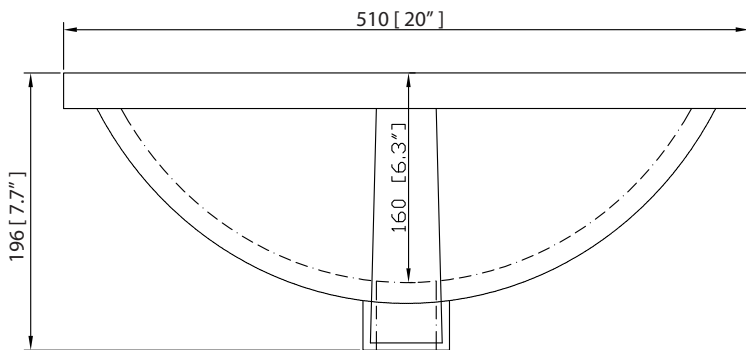

Colors / Couleurs

- Black gold or silver/ Or noir ou argent
- White gold or silver/ Or blanc ou argent
- Navy blue gold or silver/ Or bleu marine ou argent

Nominal Dimension / Dimension Nominale

• 30W x 21.5D x 34H inches | 762 x 546 x 864 mm

Nominal Dimension

- 31W x 22D x 1H inches
- 787 x 560 x 25 mm

Related Items

Sink	CUM20WT-R		
Vanity	ALLIE-V30	BRENTWOOD-V31	BROOKS-V30
	COLTON-V30	DELANO-V30	EMMA-V30
	KELLY-V30	MODERO-V30	THOMPSON-V30

Product Diagrams

Nominal Dimension

- 20W x 15D x 7.7H inches
- 510 x 381 x 196mm

Product Diagrams

Top

Front

Side