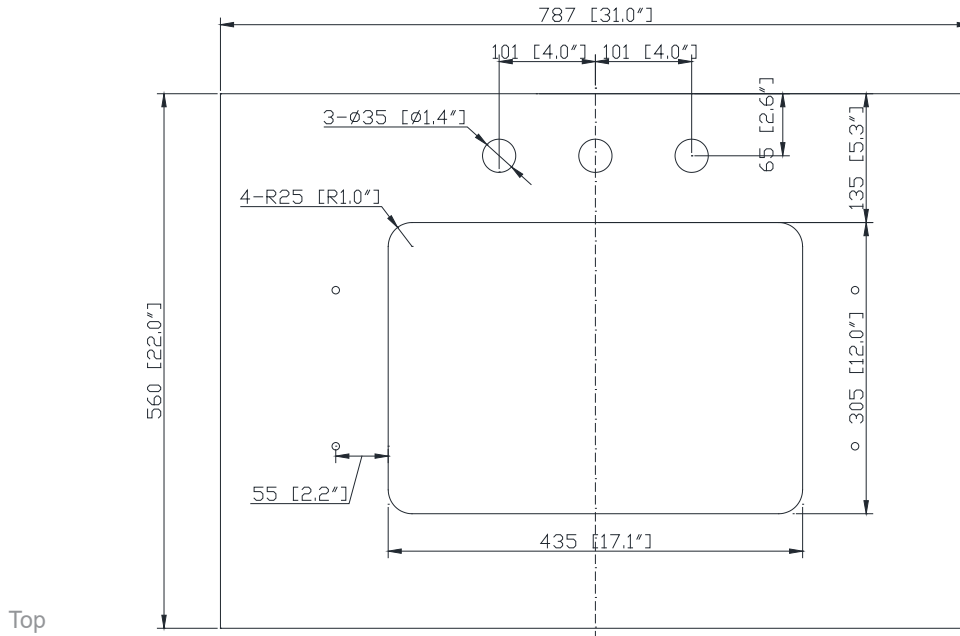

Colors / Couleurs

- Black gold or silver/ Or noir ou argent
- White gold or silver/ Or blanc ou argent
- Navy blue gold or silver/ Or bleu marine ou argent

Nominal Dimension / Dimension Nominale

• 30W x 21.5D x 34H inches | 762 x 546 x 864 mm

Nominal Dimension

- 31W x 22D x 1H inches
- 787 x 560 x 25 mm

Related Items

Sink	CUM20WT-R		
Vanity	ALLIE-V30	BRENTWOOD-V31	BROOKS-V30
	COLTON-V30	DELANO-V30	EMMA-V30
	KELLY-V30	MODERO-V30	THOMPSON-V30

Product Diagrams

Nominal Dimension

- 20W x 15D x 7.7H inches
- 510 x 381 x 196mm

Product Diagrams

Top

Front

Side