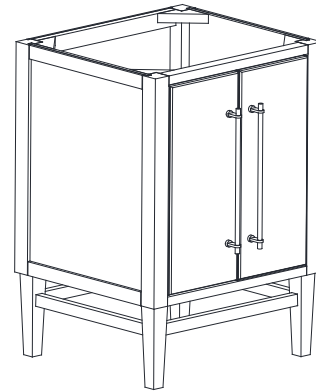

MASON-V24-BKG/BKS
 MASON-V24-WTG/WTS
 MASON-V24-NBG/NBS

Features

- Solid birch wood frame
- Plywood panels
- 2 soft-close doors
- 1 pull out drawer with dividers
- Matte gold / silver hardware
- Adjustable height levelers

Colors / Couleurs

- Black gold or silver/ Or noir ou argent
- White gold or silver/ Or blanc ou argent
- Navy blue gold or silver/ Or bleu marine ou argent

Nominal Dimension / Dimension Nominale

• 24W x 21.5D x 34H inches | 610 x 546 x 864 mm

Product Diagrams / Diagrammes Produit

Caractéristiques

- Cadre en bois de bouleau massif
- Panneau de contreplaqué
- 2 portes à fermeture douce
- 1 tiroir avec séparateurs
- Quincaillerie au finior mat / argent
- Patins réglables en hauteur

Front / Devant

Back / Derrière

Side / Côté

Top / Haut

Avanity

SUT25BK-R / SUT25CW -R / SUT25GB-R

Features

- Top cutout for single undermount sink
- Top pre-drilled for 8" widespread faucet
- 4" backsplash included