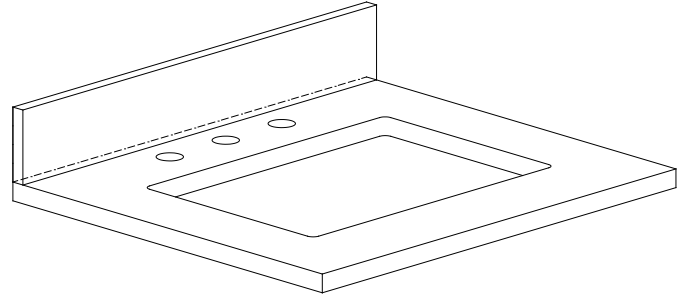

MASON-V24-BKG/BKS
 MASON-V24-WTG/WTS
 MASON-V24-NBG/NBS

Features

- Solid birch wood frame
- Plywood panels
- 2 soft-close doors
- 1 pull out drawer with dividers
- Matte gold / silver hardware
- Adjustable height levelers

Product Diagrams / Diagrammes Produit

Caractéristiques

- Cadre en bois de bouleau massif
- Panneau de contreplaqué
- 2 portes à fermeture douce
- 1 tiroir avec séparateurs
- Quincaillerie au finior mat / argent
- Patins réglables en hauteur

Colors / Finishes

- BK - Natural Black Granite
- CW - Natural Carrera White marble
- GB - Natural Galala Beige marble

Nominal Dimension

- 25W x 22D x 1H inches
- 635 x 560 x 25 mm

Related Items

Sink	CUM20WT-R	
Vanity	ALLIE-V24	BROOKS-V24
	DELANO-V24	

Product Diagrams

Top

Side

Avanity

CUM20WT-R

Features

- Vitreous China
- Undermount application

Components