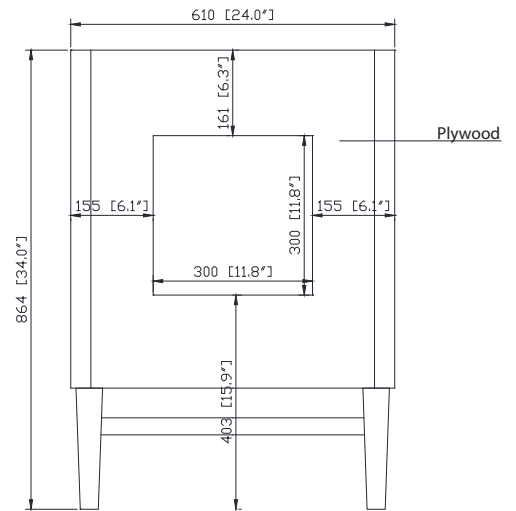

Back / Derrière