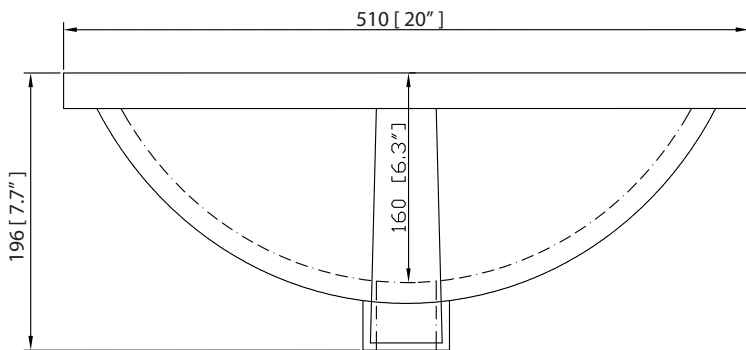

Colors / Couleurs

- Black gold or silver/ Or noir ou argent
- White gold or silver/ Or blanc ou argent
- Navy blue gold or silver/ Or bleu marine ou argent

Nominal Dimension / Dimension Nominale

• 24W x 21.5D x 34H inches | 610 x 546 x 864 mm

Colors / Finishes

- BK - Natural Black Granite
- CW - Natural Carrera White marble
- GB - Natural Galala Beige marble

Nominal Dimension

- 25W x 22D x 1H inches
- 635 x 560 x 25 mm

Related Items

Sink	CUM20WT-R	
Vanity	ALLIE-V24	BROOKS-V24
	DELANO-V24	

Drain	VC-DRAIN-CP	VC-DRAIN-BN
-------	-------------	-------------

Colors / Finishes

- White

Nominal Dimension

- 20W x 15D x 7.7H inches
- 510 x 381 x 196mm

Product Diagrams

Top

Front

Side