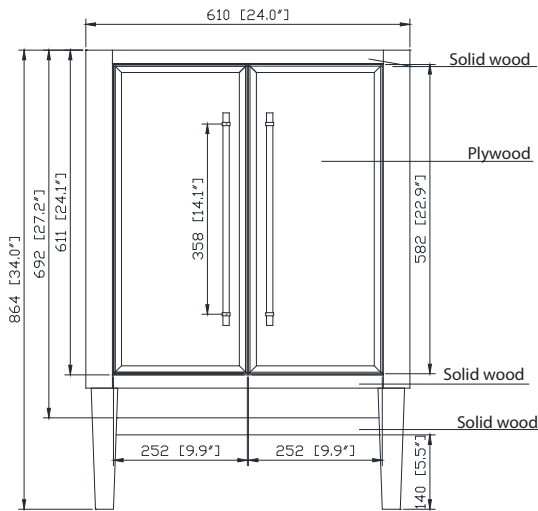

Colors / Couleurs

- Black gold or silver/ Or noir ou argent
- White gold or silver/ Or blanc ou argent
- Navy blue gold or silver/ Or bleu marine ou argent

Nominal Dimension / Dimension Nominale

• 24W x 21.5D x 34H inches | 610 x 546 x 864 mm

Product Diagrams / Diagrammes Produit

Caractéristiques

- Cadre en bois de bouleau massif
- Panneau de contreplaqué
- 2 portes à fermeture douce
- 1 tiroir avec séparateurs
- Quincaillerie au finior mat / argent
- Patins réglables en hauteur

Colors / Finishes

- BK - Natural Black Granite
- CW - Natural Carrera White marble
- GB - Natural Galala Beige marble

Nominal Dimension

- 25W x 22D x 1H inches
- 635 x 560 x 25 mm

Related Items

Sink	CUM20WT-R	
Vanity	ALLIE-V24	BROOKS-V24
	DELANO-V24	

Drain	VC-DRAIN-CP	VC-DRAIN-BN
-------	-------------	-------------

Colors / Finishes

- White

Nominal Dimension

- 20W x 15D x 7.7H inches
- 510 x 381 x 196mm

Product Diagrams

Top

Front