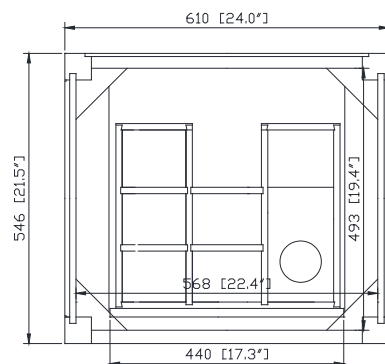

MASON-V24-BKG/BKS
MASON-V24-WTG/WTS
MASON-V24-NBG/NBS

Features

- Solid birch wood frame
- Plywood panels
- 2 soft-close doors
- 1 pull out drawer with dividers
- Matte gold / silver hardware
- Adjustable height levelers

Colors / Couleurs

- Black gold or silver/ Or noir ou argent
- White gold or silver/ Or blanc ou argent
- Navy blue gold or silver/ Or bleu marine ou argent

Nominal Dimension / Dimension Nominale

• 24W x 21.5D x 34H inches | 610 x 546 x 864 mm

Product Diagrams / Diagrammes Produit

Caractéristiques

- Cadre en bois de bouleau massif
- Panneau de contreplaqué
- 2 portes à fermeture douce
- 1 tiroir avec séparateurs
- Quincaillerie au finior mat / argent
- Patins réglables en hauteur

Top / Haut