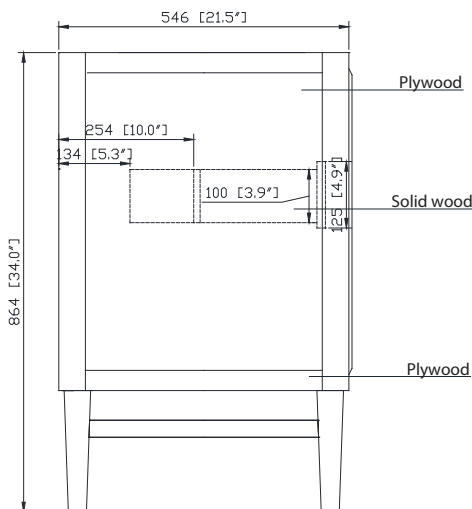

MASON-V24-BKG/BKS
MASON-V24-WTG/WTS
MASON-V24-NBG/NBS

Features

- Solid birch wood frame
- Plywood panels
- 2 soft-close doors
- 1 pull out drawer with dividers
- Matte gold / silver hardware
- Adjustable height levelers

Colors / Couleurs

- Black gold or silver/ Or noir ou argent
- White gold or silver/ Or blanc ou argent
- Navy blue gold or silver/ Or bleu marine ou argent

Nominal Dimension / Dimension Nominale

• 24W x 21.5D x 34H inches | 610 x 546 x 864 mm

Product Diagrams / Diagrammes Produit

Caractéristiques

- Cadre en bois de bouleau massif
- Panneau de contreplaqué
- 2 portes à fermeture douce
- 1 tiroir avec séparateurs
- Quincaillerie au finior mat / argent
- Patins réglables en hauteur

Side / Côté

Top / Haut