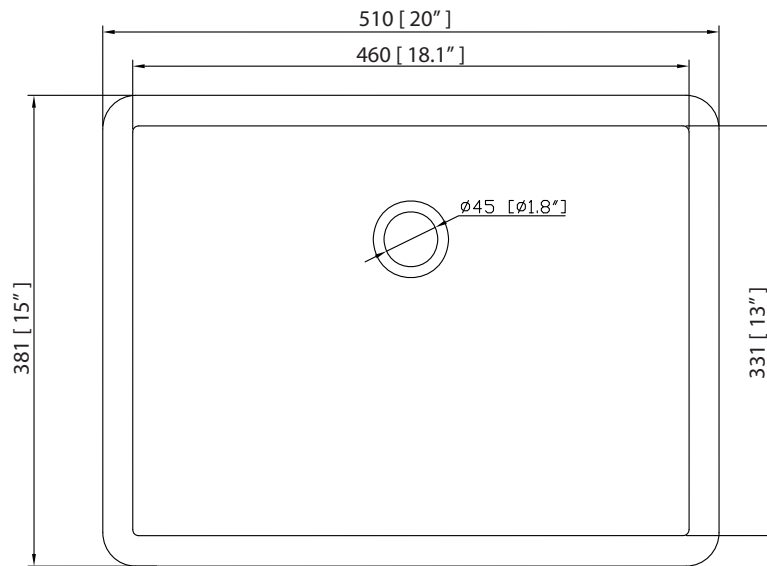

Colors / Couleurs

- Black gold or silver/ Or noir ou argent
- White gold or silver/ Or blanc ou argent
- Navy blue gold or silver/ Or bleu marine ou argent

Nominal Dimension / Dimension Nominale

• 24W x 21.5D x 34H inches | 610 x 546 x 864 mm

Colors / Finishes

- BK - Natural Black Granite
- CW - Natural Carrera White marble
- GB - Natural Galala Beige marble

Nominal Dimension

- 25W x 22D x 1H inches
- 635 x 560 x 25 mm

Related Items

Sink	CUM20WT-R	
Vanity	ALLIE-V24	BROOKS-V24
	DELANO-V24	

Drain	VC-DRAIN-CP	VC-DRAIN-BN
-------	-------------	-------------

Colors / Finishes

- White

Nominal Dimension

- 20W x 15D x 7.7H inches
- 510 x 381 x 196mm

Product Diagrams

Top

Front

Side