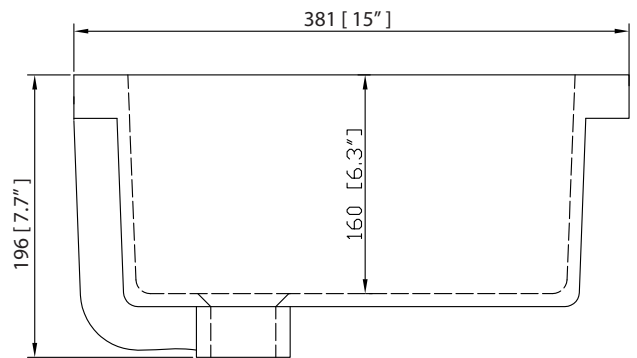

Avanity

CUM20WT-R

Features

- Vitreous China
- Undermount application

Components

Drain	VC-DRAIN-CP	VC-DRAIN-BN

Colors / Finishes

- White

Nominal Dimension

- 20W x 15D x 7.7H inches
- 510 x 381 x 196mm

Product Diagrams

Top

Front

Side