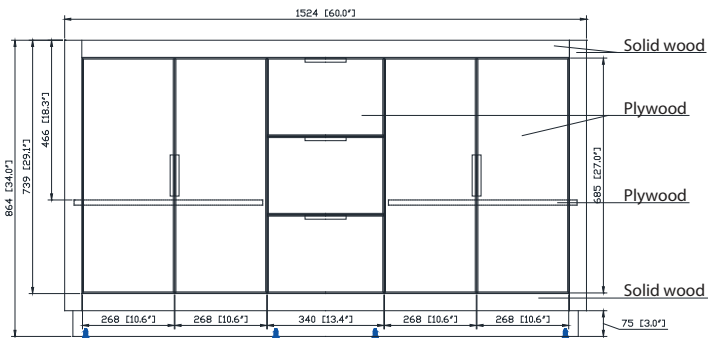

Colors / Couleurs

- Twilight Gray Gold / Or Gris Crépuscule
- Twilight Gray Silver / Crépuscule Gris Argent
- White Gold or Silver/ Or Blanc ou Argent

Nominal Dimension / Dimension Nominale

- 60W x 21.5D x 34H inches | 1524 x 546 x 864 mm

Product Diagrams / Diagrammes Produit

Caractéristiques

- Cadre en bois de bouleau massif
- Panneau de contreplaqué
- 4 portes à fermeture douce
- 3 tiroirs à fermeture douce
- 2 étagères intérieures
- Quincaillerie au finior mat
- Quincaillerie au fini nickel brossé
- Patins réglables en hauteur

Components

Drain	VC-DRAIN-CP	VC-DRAIN-BN
-------	-------------	-------------

Colors / Finishes

- White

Nominal Dimension

- 20W x 15D x 7.7H inches
- 510 x 381 x 196mm

Product Diagrams

Top