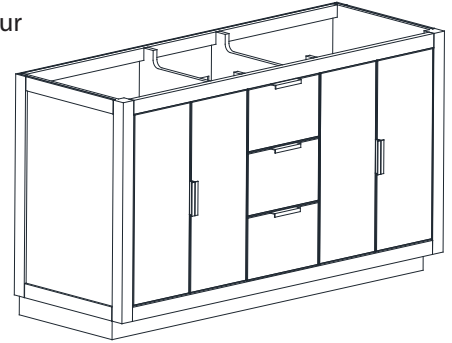

Avanity

AUSTEN-V60-TGG/TGS
AUSTEN-V60-WTG/WTS

Features

- Solid birch wood frame
- Plywood panels
- 4 soft-close doors
- 3 soft-close drawers
- 2 interior shelves
- Matte gold hardware
- Brushed nickel finish hardware
- Adjustable height levelers

Colors / Couleurs

- Twilight Gray Gold / Or Gris Crépuscule
- Twilight Gray Silver / Crépuscule Gris Argent
- White Gold or Silver/ Or Blanc ou Argent

Nominal Dimension / Dimension Nominale

- 60W x 21.5D x 34H inches | 1524 x 546 x 864 mm

Product Diagrams / Diagrammes Produit

Caractéristiques

- Cadre en bois de bouleau massif
- Panneau de contreplaqué
- 4 portes à fermeture douce
- 3 tiroirs à fermeture douce
- 2 étagères intérieures
- Quincaillerie au finior mat
- Quincaillerie au fini nickel brossé
- Patins réglables en hauteur

Components

Drain	VC-DRAIN-CP	VC-DRAIN-BN
-------	-------------	-------------

Colors / Finishes

- White

Nominal Dimension

- 20W x 15D x 7.7H inches
- 510 x 381 x 196mm

Product Diagrams

Top