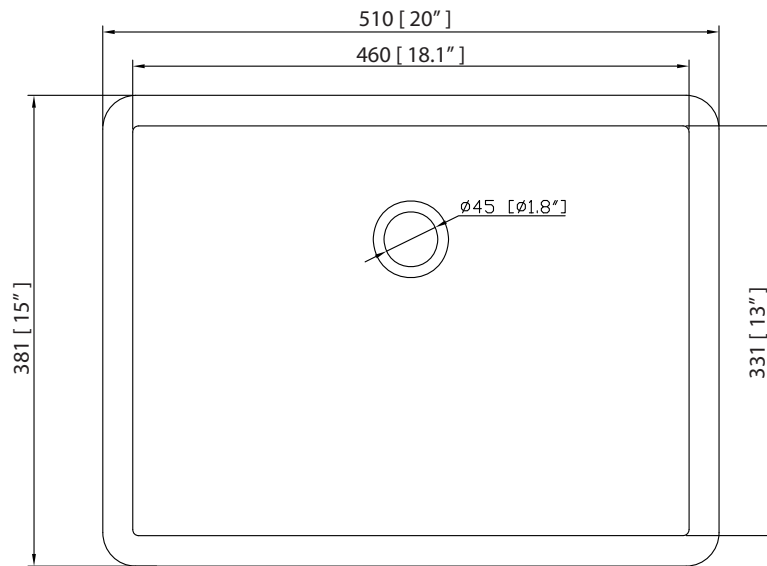

Colors / Couleurs

- Twilight Gray Gold / Or Gris Crépuscule
- Twilight Gray Silver / Crépuscule Gris Argent
- White Gold or Silver/ Or Blanc ou Argent

Nominal Dimension / Dimension Nominale

- 60W x 21.5D x 34H inches | 1524 x 546 x 864 mm

Product Diagrams / Diagrammes Produit

Caractéristiques

- Cadre en bois de bouleau massif
- Panneau de contreplaqué
- 4 portes à fermeture douce
- 3 tiroirs à fermeture douce
- 2 étagères intérieures
- Quincaillerie au finior mat
- Quincaillerie au fini nickel brossé
- Patins réglables en hauteur

Components

Drain	VC-DRAIN-CP	VC-DRAIN-BN
-------	-------------	-------------

Colors / Finishes

- White

Nominal Dimension

- 20W x 15D x 7.7H inches
- 510 x 381 x 196mm

Product Diagrams

Top