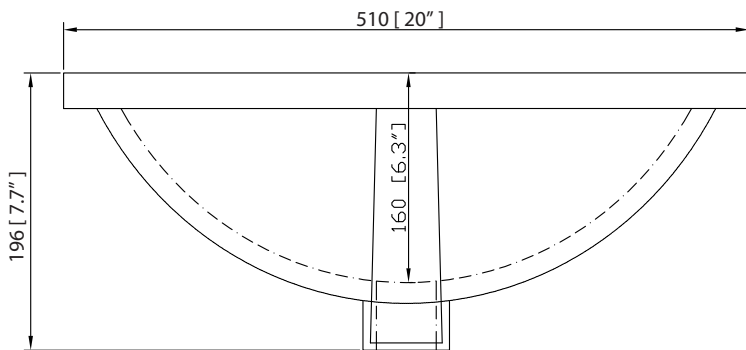

Colors / Couleurs

- Twilight Gray Gold / Or Gris Crépuscule
- Twilight Gray Silver / Crépuscule Gris Argent
- White Gold or Silver/ Or Blanc ou Argent

Nominal Dimension / Dimension Nominale

- 60W x 21.5D x 34H inches | 1524 x 546 x 864 mm

Product Diagrams / Diagrammes Produit

Caractéristiques

- Cadre en bois de bouleau massif
- Panneau de contreplaqué
- 4 portes à fermeture douce
- 3 tiroirs à fermeture douce
- 2 étagères intérieures
- Quincaillerie au finior mat
- Quincaillerie au fini nickel brossé
- Patins réglables en hauteur

Components

Drain	VC-DRAIN-CP	VC-DRAIN-BN
-------	-------------	-------------

Colors / Finishes

- White

Nominal Dimension

- 20W x 15D x 7.7H inches
- 510 x 381 x 196mm

Product Diagrams

Top