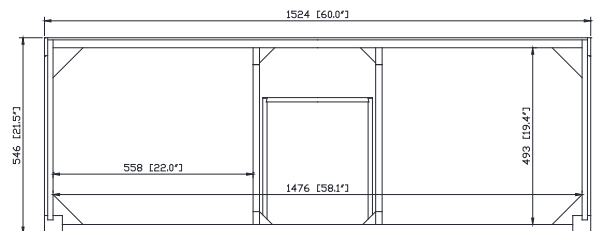

Avanity

AUSTEN-V60-TGG/TGS
AUSTEN-V60-WTG/WTS

Features

- Solid birch wood frame
- Plywood panels
- 4 soft-close doors
- 3 soft-close drawers
- 2 interior shelves
- Matte gold hardware
- Brushed nickel finish hardware
- Adjustable height levelers

Colors / Couleurs

- Twilight Gray Gold / Or Gris Crépuscule
- Twilight Gray Silver / Crépuscule Gris Argent
- White Gold or Silver/ Or Blanc ou Argent

Nominal Dimension / Dimension Nominale

- 60W x 21.5D x 34H inches | 1524 x 546 x 864 mm

Product Diagrams / Diagrammes Produit

Caractéristiques

- Cadre en bois de bouleau massif
- Panneau de contreplaqué
- 4 portes à fermeture douce
- 3 tiroirs à fermeture douce
- 2 étagères intérieures
- Quincaillerie au finior mat
- Quincaillerie au fini nickel brossé
- Patins réglables en hauteur

Back / Derrière

Top / Haut