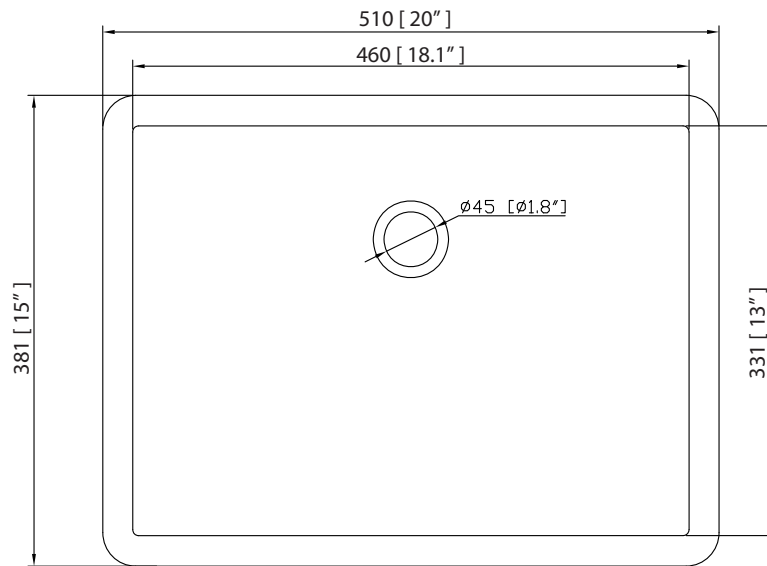

Colors / Couleurs

- Twilight Gray Gold / Or Gris Crépuscule
- Twilight Gray Silver / Crépuscule Gris Argent
- White Gold or Silver/ Or Blanc ou Argent

Nominal Dimension / Dimension Nominale

- 60W x 21.5D x 34H inches | 1524 x 546 x 864 mm

- BK - Natural Black Granite
- CW - Natural Carrera White marble
- GB - Natural Galala Beige marble

Nominal Dimension

- 61W x 22D x 1H inches
- 1549 x 560 x 25 mm

Related Items

Sink	CUM20WT-R			
Vanity	AUSTEN-V60	BRENTWOOD-V61	BROOKS-V60	COLTON-V60
	EMMA-V60	HAMILTON-V60	HEPBURN-V60	LAYLA-V60
	MADISON-V60	MODERO-V60	THOMPSON-V60	

Drain	VC-DRAIN-CP	VC-DRAIN-BN
-------	-------------	-------------

Colors / Finishes

- White

Nominal Dimension

- 20W x 15D x 7.7H inches
- 510 x 381 x 196mm

Product Diagrams

Top

Front

Side