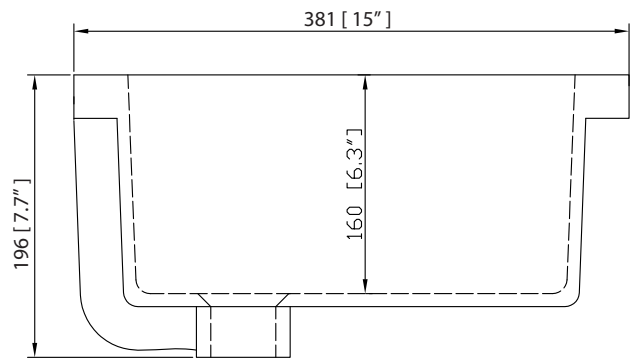

Colors / Couleurs

- Twilight Gray Gold / Or Gris Crépuscule
- Twilight Gray Silver / Crépuscule Gris Argent
- White Gold or Silver/ Or Blanc ou Argent

Nominal Dimension / Dimension Nominale

- 60W x 21.5D x 34H inches | 1524 x 546 x 864 mm

Product Diagrams / Diagrammes Produit

Caractéristiques

- Cadre en bois de bouleau massif
- Panneau de contreplaqué
- 4 portes à fermeture douce
- 3 tiroirs à fermeture douce
- 2 étagères intérieures
- Quincaillerie au finior mat
- Quincaillerie au fini nickel brossé
- Patins réglables en hauteur

- BK - Natural Black Granite
- CW - Natural Carrera White marble
- GB - Natural Galala Beige marble

Nominal Dimension

- 61W x 22D x 1H inches
- 1549 x 560 x 25 mm

Related Items

Sink	CUM20WT-R			
Vanity	AUSTEN-V60	BRENTWOOD-V61	BROOKS-V60	COLTON-V60
	EMMA-V60	HAMILTON-V60	HEPBURN-V60	LAYLA-V60
	MADISON-V60	MODERO-V60	THOMPSON-V60	

Drain	VC-DRAIN-CP	VC-DRAIN-BN
-------	-------------	-------------

Colors / Finishes

- White

Nominal Dimension

- 20W x 15D x 7.7H inches
- 510 x 381 x 196mm

Product Diagrams

Top

Front