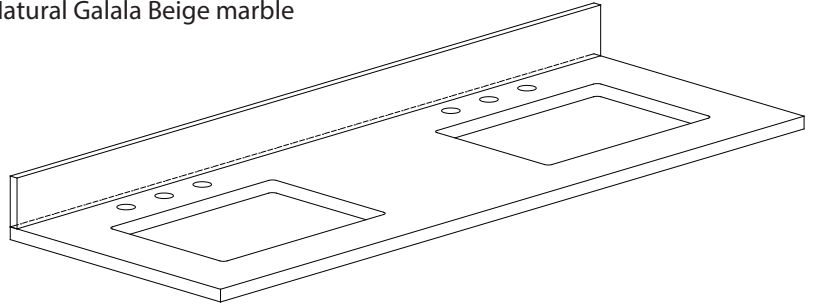

Colors / Couleurs

- Twilight Gray Gold / Or Gris Crépuscule
- Twilight Gray Silver / Crépuscule Gris Argent
- White Gold or Silver/ Or Blanc ou Argent

Nominal Dimension / Dimension Nominale

- 60W x 21.5D x 34H inches | 1524 x 546 x 864 mm

Product Diagrams / Diagrammes Produit

Caractéristiques

- Cadre en bois de bouleau massif
- Panneau de contreplaqué
- 4 portes à fermeture douce
- 3 tiroirs à fermeture douce
- 2 étagères intérieures
- Quincaillerie au finior mat
- Quincaillerie au fini nickel brossé
- Patins réglables en hauteur

Front / Devant

Back / Derrière

Side / Côté

Top / Haut

SUT61BK-R / SUT61CW -R / SUT61GB-R

Features

- Top cutout for dual undermount sinks
- Top pre-drilled for 8" widespread faucet
- 4" backsplash included

Colors / Finishes

- BK - Natural Black Granite
- CW - Natural Carrera White marble
- GB - Natural Galala Beige marble

Nominal Dimension

- 61W x 22D x 1H inches
- 1549 x 560 x 25 mm

Related Items

Sink	CUM20WT-R			
Vanity	AUSTEN-V60	BRENTWOOD-V61	BROOKS-V60	COLTON-V60
	EMMA-V60	HAMILTON-V60	HEPBURN-V60	LAYLA-V60
	MADISON-V60	MODERO-V60	THOMPSON-V60	