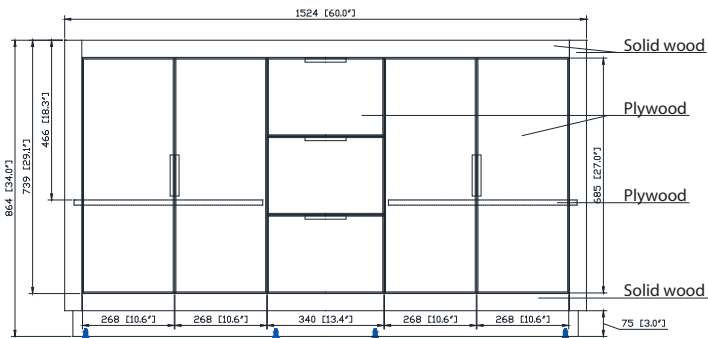

Colors / Couleurs

- Twilight Gray Gold / Or Gris Crépuscule
- Twilight Gray Silver / Crépuscule Gris Argent
- White Gold or Silver/ Or Blanc ou Argent

Nominal Dimension / Dimension Nominale

- 60W x 21.5D x 34H inches | 1524 x 546 x 864 mm

Product Diagrams / Diagrammes Produit

Caractéristiques

- Cadre en bois de bouleau massif
- Panneau de contreplaqué
- 4 portes à fermeture douce
- 3 tiroirs à fermeture douce
- 2 étagères intérieures
- Quincaillerie au finior mat
- Quincaillerie au fini nickel brossé
- Patins réglables en hauteur

- BK - Natural Black Granite
- CW - Natural Carrera White marble
- GB - Natural Galala Beige marble

Nominal Dimension

- 61W x 22D x 1H inches
- 1549 x 560 x 25 mm

Related Items

Sink	CUM20WT-R			
Vanity	AUSTEN-V60	BRENTWOOD-V61	BROOKS-V60	COLTON-V60
	EMMA-V60	HAMILTON-V60	HEPBURN-V60	LAYLA-V60
	MADISON-V60	MODERO-V60	THOMPSON-V60	

Drain	VC-DRAIN-CP	VC-DRAIN-BN
-------	-------------	-------------

Colors / Finishes

- White

Nominal Dimension

- 20W x 15D x 7.7H inches
- 510 x 381 x 196mm

Product Diagrams

Top

Front