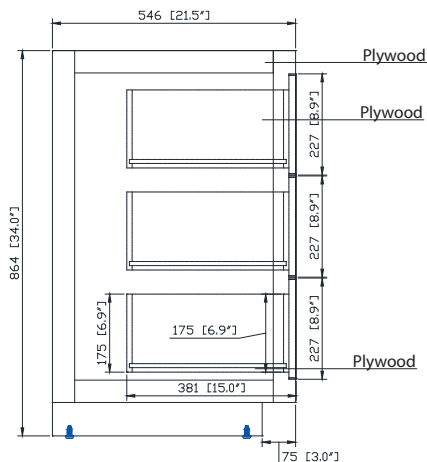

Front / Devant