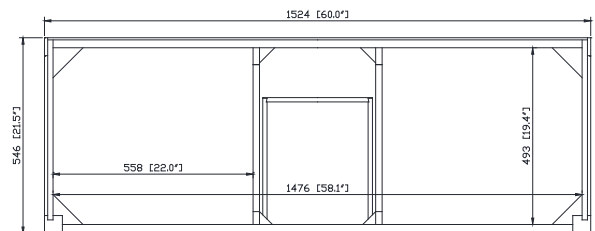

Avanity

AUSTEN-V60-TGG/TGS
AUSTEN-V60-WTG/WTS

Features

- Solid birch wood frame
- Plywood panels
- 4 soft-close doors
- 3 soft-close drawers
- 2 interior shelves
- Matte gold hardware
- Brushed nickel finish hardware
- Adjustable height levelers

Colors / Couleurs

- Twilight Gray Gold / Or Gris Crépuscule
- Twilight Gray Silver / Crépuscule Gris Argent
- White Gold or Silver/ Or Blanc ou Argent

Nominal Dimension / Dimension Nominale

- 60W x 21.5D x 34H inches | 1524 x 546 x 864 mm

Product Diagrams / Diagrammes Produit

Caractéristiques

- Cadre en bois de bouleau massif
- Panneau de contreplaqué
- 4 portes à fermeture douce
- 3 tiroirs à fermeture douce
- 2 étagères intérieures
- Quincaillerie au finior mat
- Quincaillerie au fini nickel brossé
- Patins réglables en hauteur

Back / Derrière