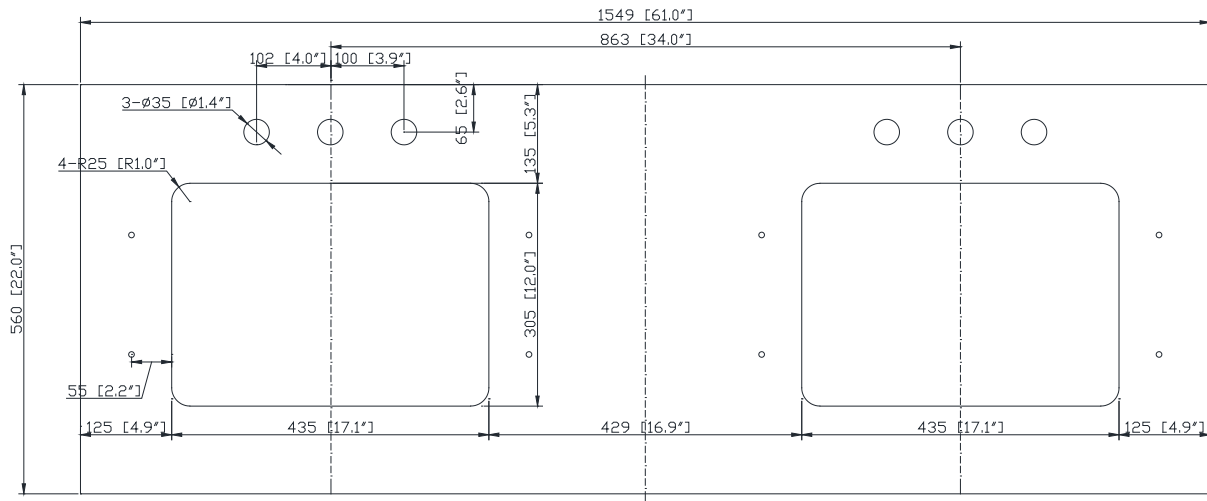

Side / Côté

Product Diagrams

Top