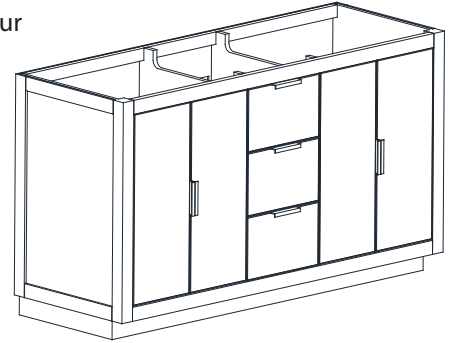

Colors / Couleurs

- Twilight Gray Gold / Or Gris Crépuscule
- Twilight Gray Silver / Crépuscule Gris Argent
- White Gold or Silver/ Or Blanc ou Argent

Nominal Dimension / Dimension Nominale

- 60W x 21.5D x 34H inches | 1524 x 546 x 864 mm

Product Diagrams / Diagrammes Produit

Caractéristiques

- Cadre en bois de bouleau massif
- Panneau de contreplaqué
- 4 portes à fermeture douce
- 3 tiroirs à fermeture douce
- 2 étagères intérieures
- Quincaillerie au finior mat
- Quincaillerie au fini nickel brossé
- Patins réglables en hauteur

Front / Devant

Back / Derrière

Side / Côté

Top / Haut

SUT61BK-R / SUT61CW -R / SUT61GB-R

Features

- Top cutout for dual undermount sinks
- Top pre-drilled for 8" widespread faucet
- 4" backsplash included

Colors / Finishes