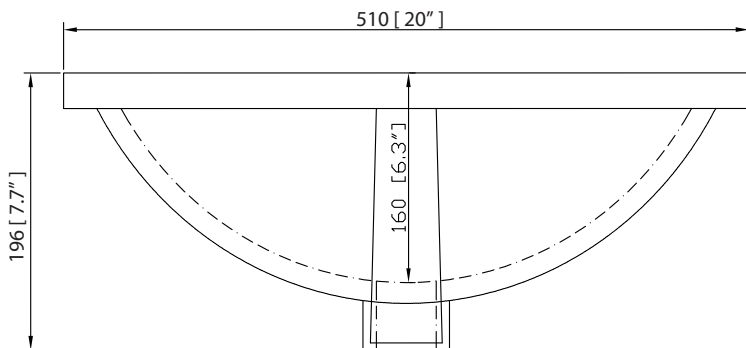

## Nominal Dimension / Dimension Nominale

- 48W x 21.5D x 34H inches | 1220 x 546 x 864 mm

## Nominal Dimension / Dimension Nominale

- 49W x 22D x 1.4H inches | 1245 x 560 x 36 mm

### Nominal Dimension

- 20W x 15D x 7.7H inches
- 510 x 381 x 196mm

### Product Diagrams

Top

Front

Side