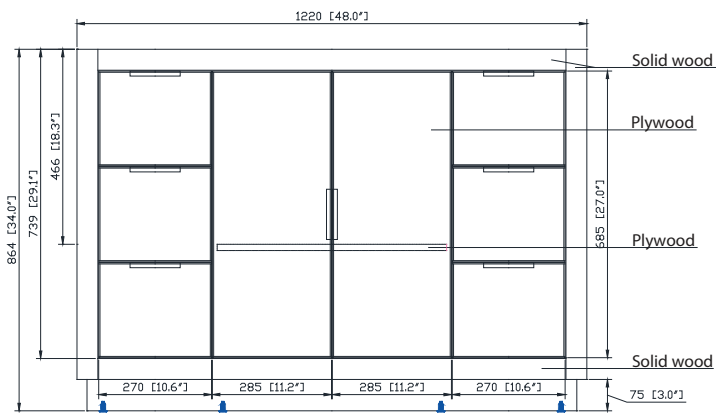

Avanity

AUSTEN-V48-TGG/TGS
AUSTEN-V48-WTG/WTS

Features

- Solid birch wood frame
- Plywood panels
- 2 soft-close doors
- 6 soft-close drawers
- 1 interior shelf
- Matte gold hardware
- Brushed nickel finish hardware
- Adjustable height levelers

Colors / Couleurs

- Twilight Gray Gold / Or Gris Crépuscule
- Twilight Gray Silver / Crépuscule Gris Argent
- White Gold or Silver/ Or Blanc ou Argent

Nominal Dimension / Dimension Nominale

- 48W x 21.5D x 34H inches | 1220 x 546 x 864 mm

Product Diagrams / Diagrammes Produit

Caractéristiques

- Cadre en bois de bouleau massif
- Panneau de contreplaqué
- 2 portes à fermeture douce
- 6 tiroirs à fermeture douce
- 1 étagère intérieure
- Quincaillerie au finior mat
- Quincaillerie au fini nickel brossé
- Patins réglables en hauteur