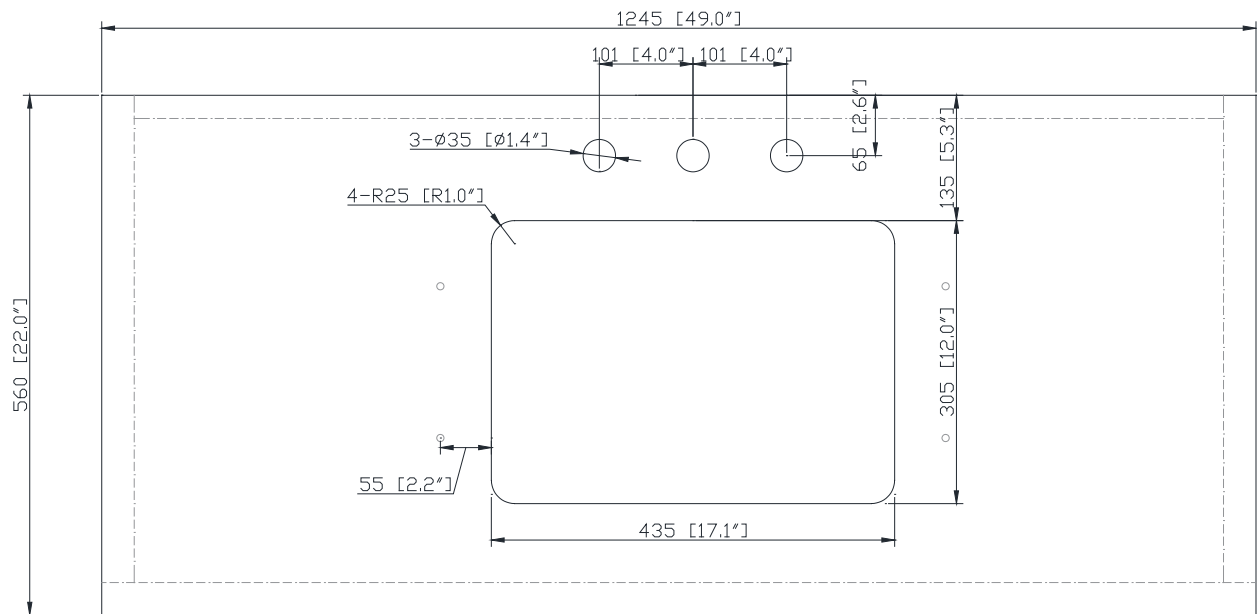

Product Diagrams / Diagrammes Produit

Top / Haut