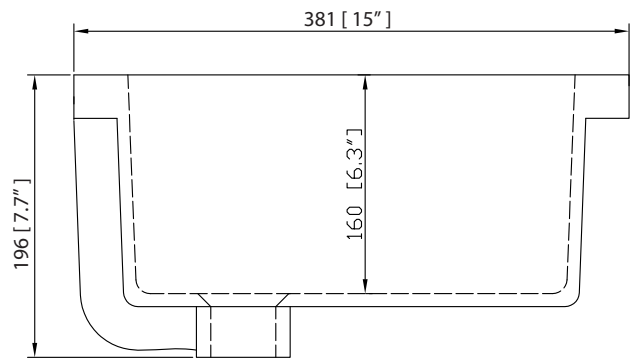

## Nominal Dimension / Dimension Nominale

- 48W x 21.5D x 34H inches | 1220 x 546 x 864 mm

## Nominal Dimension / Dimension Nominale

- 49W x 22D x 1.4H inches | 1245 x 560 x 36 mm

### Nominal Dimension

- 20W x 15D x 7.7H inches
- 510 x 381 x 196mm

### Product Diagrams

Top

Front

Side