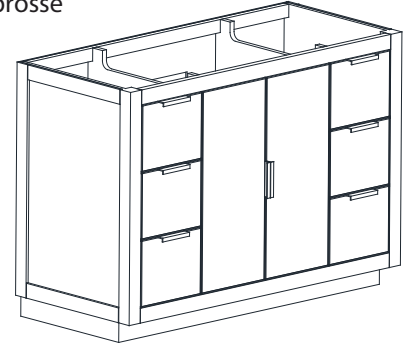

## Features

- Solid birch wood frame
- Plywood panels
- 2 soft-close doors
- 6 soft-close drawers
- 1 interior shelf
- Matte gold hardware
- Brushed nickel finish hardware
- Adjustable height levelers

## Nominal Dimension / Dimension Nominale

- 48W x 21.5D x 34H inches | 1220 x 546 x 864 mm

## Caractéristiques

- Cadre en bois de bouleau massif
- Panneau de contreplaqué
- 2 portes à fermeture douce
- 6 tiroirs à fermeture douce
- 1 étagère intérieure
- Quincaillerie au finior mat
- Quincaillerie au fini nickel brossé
- Patins réglables en hauteur

## Nominal Dimension / Dimension Nominale

- 49W x 22D x 1.4H inches | 1245 x 560 x 36 mm