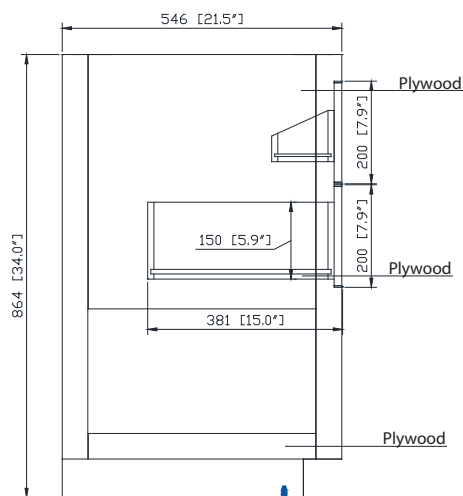

Front / Devant

Side / Côté