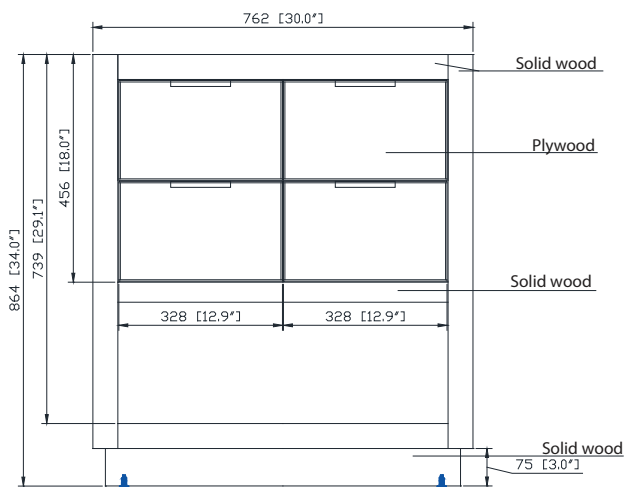

Avanity

ALLIE-V30-TGG/TGS
ALLIE-V30-WTG/WTS

Features

- Solid birch wood frame
- Plywood panels
- 2 tilt out drawers
- 2 soft-close drawers
- Matte gold hardware
- Brushed nickel finish hardware
- Adjustable height levelers

Colors / Couleurs

- Twilight Gray Gold / Or Gris Crépuscule
- Twilight Gray Silver / Crépuscule Gris Argent
- White Gold or Silver/ Or Blanc ou Argent

Nominal Dimension / Dimension Nominale

- 30W x 21.5D x 34H inches | 762 x 546 x 864 mm

Product Diagrams / Diagrammes Produit

Caractéristiques

- Cadre en bois de bouleau massif
- Panneau de contreplaqué
- 2 incliner le tiroirs
- 2 tiroirs à fermeture douce
- Quincaillerie au finior mat
- Quincaillerie au fini nickel brossé
- Patins réglables en hauteur