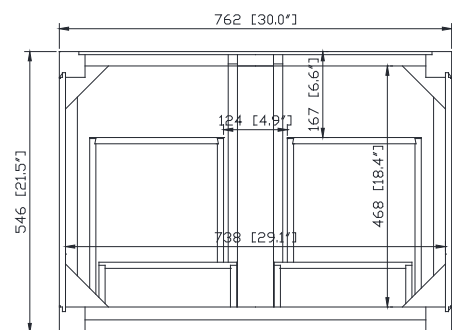

Avanity

ALLIE-V30-TGG/TGS
ALLIE-V30-WTG/WTS

Features

- Solid birch wood frame
- Plywood panels
- 2 tilt out drawers
- 2 soft-close drawers
- Matte gold hardware
- Brushed nickel finish hardware
- Adjustable height levelers

Colors / Couleurs

- Twilight Gray Gold / Or Gris Crépuscule
- Twilight Gray Silver / Crépuscule Gris Argent
- White Gold or Silver/ Or Blanc ou Argent

Nominal Dimension / Dimension Nominale

- 30W x 21.5D x 34H inches | 762 x 546 x 864 mm

Product Diagrams / Diagrammes Produit

Caractéristiques

- Cadre en bois de bouleau massif
- Panneau de contreplaqué
- 2 incliner le tiroirs
- 2 tiroirs à fermeture douce
- Quincaillerie au finior mat
- Quincaillerie au fini nickel brossé
- Patins réglables en hauteur