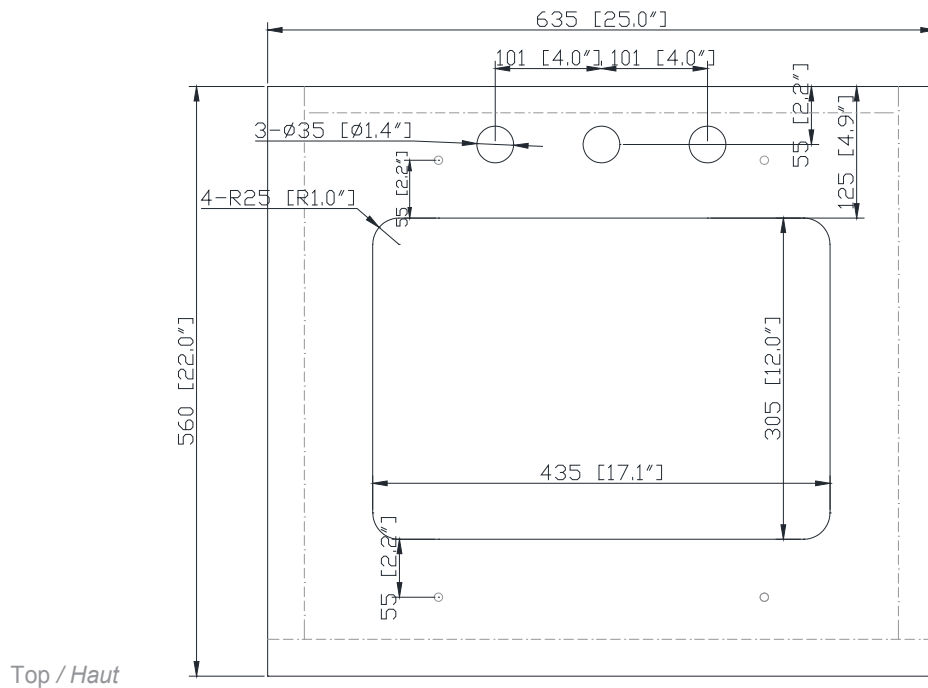

Colors / Couleurs

- Twilight Gray Gold / Or Gris Crépuscule
- Twilight Gray Silver / Crépuscule Gris Argent
- White Gold or Silver/ Or Blanc ou Argent

Nominal Dimension / Dimension Nominale

- 24W x 21.5D x 34H inches | 610 x 546 x 864 mm

Caractéristiques

- Découpe supérieure pour un évier encastré simple
- Haut pré-percé pour robinet large de 8"
- Dossier de 4" inclus

Colors / Couleurs

- Gray Quartz / Quartz gris
- White Quartz / Quartz blanc

Nominal Dimension / Dimension Nominale

- 25W x 22D x 1.4H inches | 635 x 560 x 36 mm

Product Diagrams / Diagrammes Produit

Avanity

CUM20WT-R

Features

- Vitreous China
- Undermount application

Components

Drain	VC-DRAIN-CP	VC-DRAIN-BN
-------	-------------	-------------

Colors / Finishes

- White

Nominal Dimension

- 20W x 15D x 7.7H inches
- 510 x 381 x 196mm

Product Diagrams

Top

Front