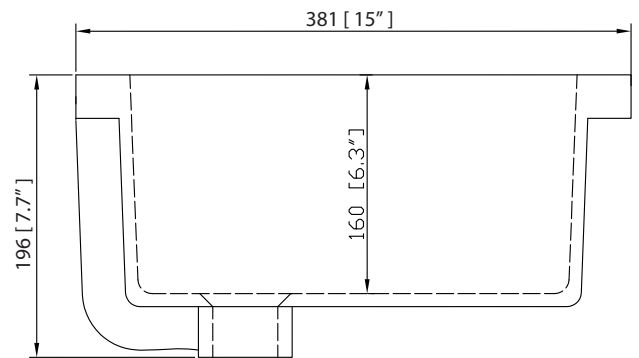

Caractéristiques

- Découpe supérieure pour un évier encastré simple
- Haut pré-percé pour robinet large de 8"
- Dossier de 4" inclus

Colors / Couleurs

- Gray Quartz / Quartz gris
- White Quartz / Quartz blanc

Nominal Dimension / Dimension Nominale

- 25W x 22D x 1.4H inches | 635 x 560 x 36 mm

Product Diagrams / Diagrammes Produit

Avanity

CUM20WT-R

Features

- Vitreous China
- Undermount application

Components

Drain	VC-DRAIN-CP	VC-DRAIN-BN
-------	-------------	-------------

Colors / Finishes

- White

Nominal Dimension

- 20W x 15D x 7.7H inches
- 510 x 381 x 196mm

Product Diagrams

Top

Front