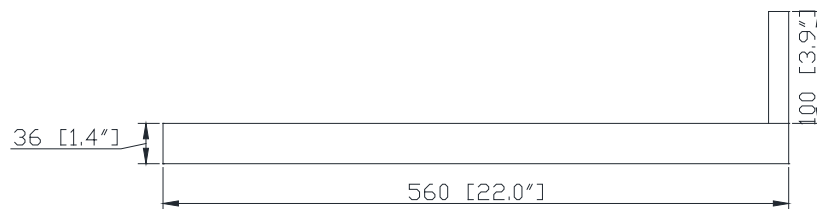

Colors / Couleurs

- Twilight Gray Gold / Or Gris Crépuscule
- Twilight Gray Silver / Crépuscule Gris Argent
- White Gold or Silver/ Or Blanc ou Argent

Nominal Dimension / Dimension Nominale

- 24W x 21.5D x 34H inches | 610 x 546 x 864 mm

Caractéristiques

- Découpe supérieure pour un évier encastré simple
- Haut pré-percé pour robinet large de 8"
- Dossier de 4" inclus

Colors / Couleurs

- Gray Quartz / Quartz gris
- White Quartz / Quartz blanc

Nominal Dimension / Dimension Nominale

- 25W x 22D x 1.4H inches | 635 x 560 x 36 mm

Product Diagrams / Diagrammes Produit

Avanity

CUM20WT-R

Features

- Vitreous China
- Undermount application

Components

Drain	VC-DRAIN-CP	VC-DRAIN-BN
-------	-------------	-------------

Colors / Finishes

- White

Nominal Dimension

- 20W x 15D x 7.7H inches
- 510 x 381 x 196mm

Product Diagrams

Top

Front