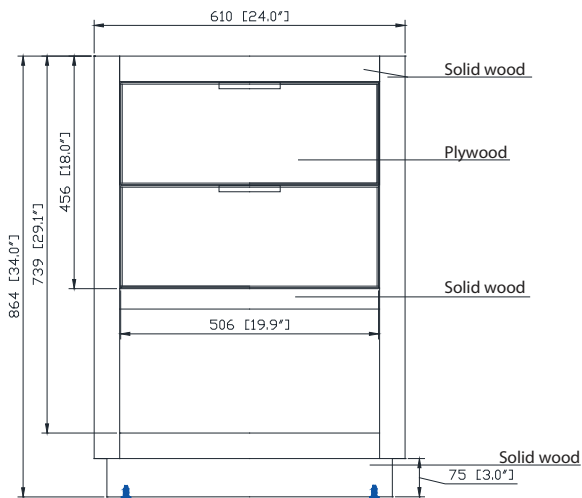

Product Diagrams / Diagrammes Produit

Caractéristiques

- Cadre en bois de bouleau massif
- Panneau de contreplaqué
- 1 incliner le tiroir
- 1 tiroirs à fermeture douce
- Quincaillerie au finior mat
- Quincaillerie au fini nickel brossé
- Patins réglables en hauteur

Front / Devant