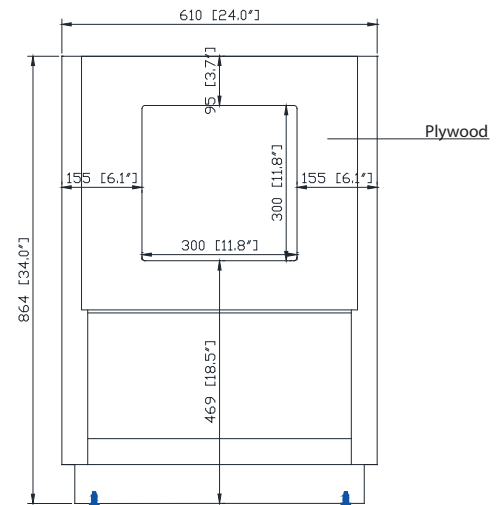

Back / Derrière