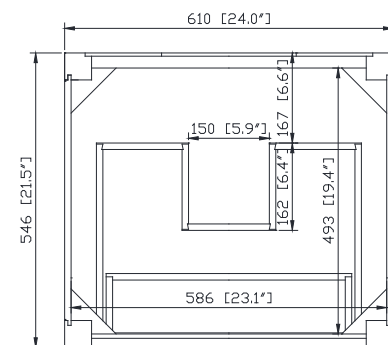

ALLIE-V24-TGG/TGS
ALLIE-V24-WTG/WTS

Features

- Solid birch wood frame
- Plywood panels
- 1 tilt out drawer
- 1 soft-close drawer
- Matte gold hardware
- Brushed nickel finish hardware
- Adjustable height levelers

Colors / Couleurs

- Twilight Gray Gold / Or Gris Crépuscule
- Twilight Gray Silver / Crépuscule Gris Argent
- White Gold or Silver/ Or Blanc ou Argent

Nominal Dimension / Dimension Nominale

- 24W x 21.5D x 34H inches | 610 x 546 x 864 mm

Product Diagrams / Diagrammes Produit

Caractéristiques

- Cadre en bois de bouleau massif
- Panneau de contreplaqué
- 1 incliner le tiroir
- 1 tiroirs à fermeture douce
- Quincaillerie au finior mat
- Quincaillerie au fini nickel brossé
- Patins réglables en hauteur

Top / Haut