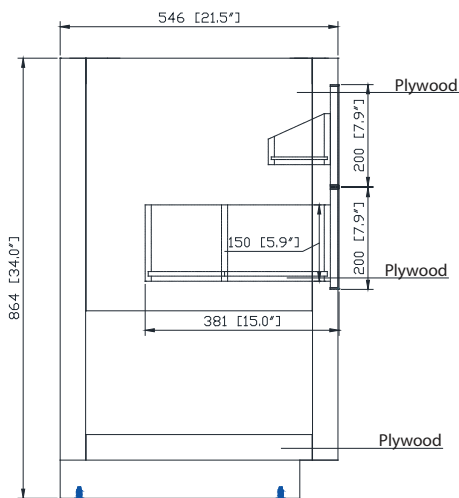

ALLIE-V24-TGG/TGS
ALLIE-V24-WTG/WTS

Features

- Solid birch wood frame
- Plywood panels
- 1 tilt out drawer
- 1 soft-close drawer
- Matte gold hardware
- Brushed nickel finish hardware
- Adjustable height levelers

Colors / Couleurs

- Twilight Gray Gold / Or Gris Crépuscule
- Twilight Gray Silver / Crépuscule Gris Argent
- White Gold or Silver/ Or Blanc ou Argent

Nominal Dimension / Dimension Nominale

- 24W x 21.5D x 34H inches | 610 x 546 x 864 mm

Product Diagrams / Diagrammes Produit

Caractéristiques

- Cadre en bois de bouleau massif
- Panneau de contreplaqué
- 1 incliner le tiroir
- 1 tiroirs à fermeture douce
- Quincaillerie au finior mat
- Quincaillerie au fini nickel brossé
- Patins réglables en hauteur

Side / Côté

Top / Haut