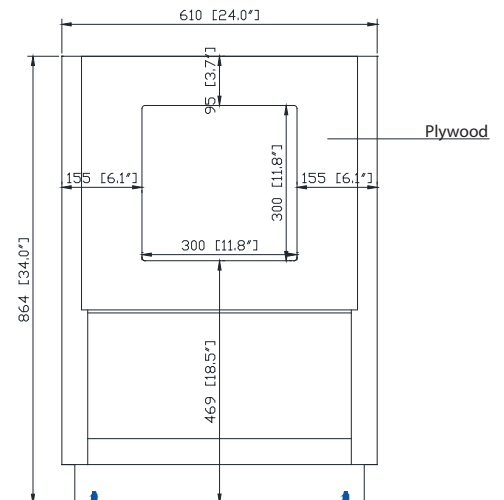

Back / Derrière