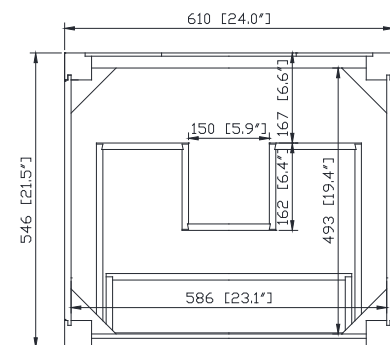

ALLIE-V24-TGG/TGS
ALLIE-V24-WTG/WTS

Features

- Solid birch wood frame
- Plywood panels
- 1 tilt out drawer
- 1 soft-close drawer
- Matte gold hardware
- Brushed nickel finish hardware
- Adjustable height levelers

Colors / Couleurs

- Twilight Gray Gold / Or Gris Crépuscule
- Twilight Gray Silver / Crépuscule Gris Argent
- White Gold or Silver/ Or Blanc ou Argent

Nominal Dimension / Dimension Nominale

- 24W x 21.5D x 34H inches | 610 x 546 x 864 mm

Product Diagrams / Diagrammes Produit

Caractéristiques

- Cadre en bois de bouleau massif
- Panneau de contreplaqué
- 1 incliner le tiroir
- 1 tiroirs à fermeture douce
- Quincaillerie au finior mat
- Quincaillerie au fini nickel brossé
- Patins réglables en hauteur