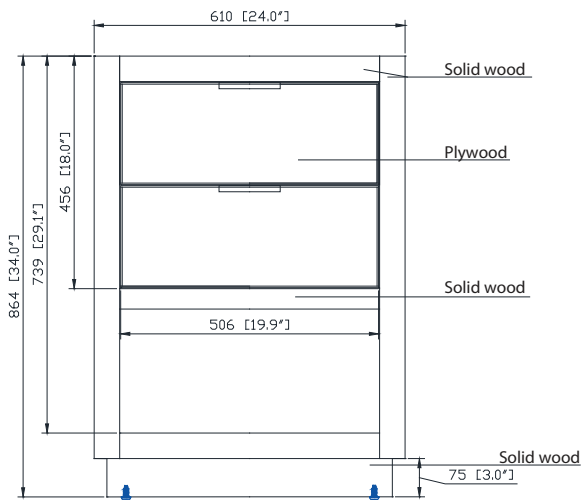

Colors / Couleurs

- Twilight Gray Gold / Or Gris Crépuscule
- Twilight Gray Silver / Crépuscule Gris Argent
- White Gold or Silver/ Or Blanc ou Argent

Nominal Dimension / Dimension Nominale

- 24W x 21.5D x 34H inches | 610 x 546 x 864 mm

Product Diagrams / Diagrammes Produit

Caractéristiques

- Cadre en bois de bouleau massif
- Panneau de contreplaqué
- 1 incliner le tiroir
- 1 tiroirs à fermeture douce
- Quincaillerie au finior mat
- Quincaillerie au fini nickel brossé
- Patins réglables en hauteur

- BK - Natural Black Granite
- CW - Natural Carrera White marble
- GB - Natural Galala Beige marble

Nominal Dimension

- 25W x 22D x 1H inches
- 635 x 560 x 25 mm

Related Items

Sink	CUM20WT-R	
Vanity	ALLIE-V24	BROOKS-V24
	DELANO-V24	

Drain	VC-DRAIN-CP	VC-DRAIN-BN
-------	-------------	-------------

Colors / Finishes

- White

Nominal Dimension

- 20W x 15D x 7.7H inches
- 510 x 381 x 196mm

Product Diagrams

Top

Front