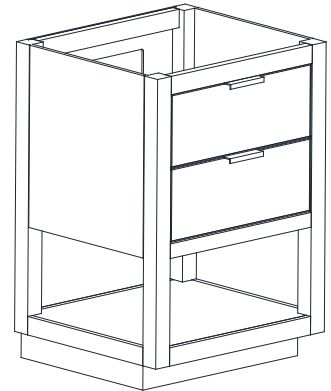

ALLIE-V24-TGG/TGS
ALLIE-V24-WTG/WTS

Features

- Solid birch wood frame
- Plywood panels
- 1 tilt out drawer
- 1 soft-close drawer
- Matte gold hardware
- Brushed nickel finish hardware
- Adjustable height levelers

Colors / Couleurs

- Twilight Gray Gold / Or Gris Crépuscule
- Twilight Gray Silver / Crépuscule Gris Argent
- White Gold or Silver/ Or Blanc ou Argent

Nominal Dimension / Dimension Nominale

- 24W x 21.5D x 34H inches | 610 x 546 x 864 mm

Product Diagrams / Diagrammes Produit

Caractéristiques

- Cadre en bois de bouleau massif
- Panneau de contreplaqué
- 1 incliner le tiroir
- 1 tiroirs à fermeture douce
- Quincaillerie au finior mat
- Quincaillerie au fini nickel brossé
- Patins réglables en hauteur

Front / Devant

Back / Derrière

Side / Côté

Top / Haut

SUT25BK-R / SUT25CW -R / SUT25GB-R

Features

- Top cutout for single undermount sink
- Top pre-drilled for 8" widespread faucet
- 4" backsplash included

Colors / Finishes