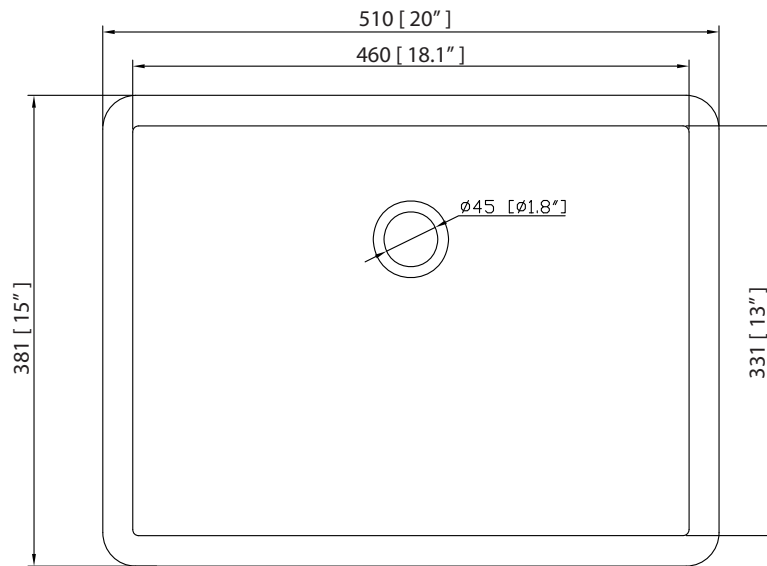

Colors / Couleurs

- Twilight Gray Gold / Or Gris Crépuscule
- Twilight Gray Silver / Crépuscule Gris Argent
- White Gold or Silver/ Or Blanc ou Argent

Nominal Dimension / Dimension Nominale

- 24W x 21.5D x 34H inches | 610 x 546 x 864 mm

- BK - Natural Black Granite
- CW - Natural Carrera White marble
- GB - Natural Galala Beige marble

Nominal Dimension

- 25W x 22D x 1H inches
- 635 x 560 x 25 mm

Related Items

Sink	CUM20WT-R	
Vanity	ALLIE-V24	BROOKS-V24
	DELANO-V24	

Drain	VC-DRAIN-CP	VC-DRAIN-BN
-------	-------------	-------------

Colors / Finishes

- White

Nominal Dimension

- 20W x 15D x 7.7H inches
- 510 x 381 x 196mm

Product Diagrams

Top

Front

Side