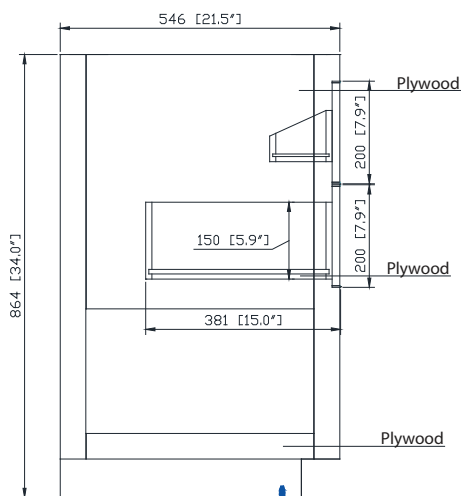

Colors / Couleurs

- Twilight Gray Gold / Or Gris Crépuscule
- Twilight Gray Silver / Crépuscule Gris Argent
- White Gold or Silver/ Or Blanc ou Argent

Nominal Dimension / Dimension Nominale

• 42W x 21.5D x 34H inches | 1066 x 546 x 864 mm

Product Diagrams / Diagrammes Produit

Caractéristiques

- Cadre en bois de bouleau massif
- Panneau de contreplaqué
- 2 incliner le tiroirs
- 2 tiroirs à fermeture douce
- Quincaillerie au finior mat
- Quincaillerie au fini nickel brossé
- Patins réglables en hauteur

Front / Devant

Back / Derrière

Side / Côté

Top / Haut