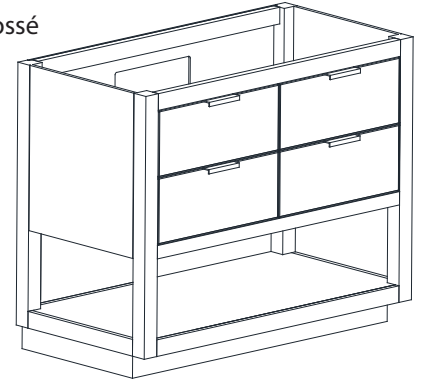

ALLIE-V42-TGG/TGS
ALLIE-V42-WTG/WTS

Features

- Solid birch wood frame
- Plywood panels
- 2 tilt out drawers
- 2 soft-close drawers
- Matte gold hardware
- Brushed nickel finish hardware
- Adjustable height levelers

Colors / Couleurs

- Twilight Gray Gold / Or Gris Crépuscule
- Twilight Gray Silver / Crépuscule Gris Argent
- White Gold or Silver/ Or Blanc ou Argent

Nominal Dimension / Dimension Nominale

• 42W x 21.5D x 34H inches | 1066 x 546 x 864 mm

Product Diagrams / Diagrammes Produit

Caractéristiques

- Cadre en bois de bouleau massif
- Panneau de contreplaqué
- 2 incliner le tiroirs
- 2 tiroirs à fermeture douce
- Quincaillerie au finior mat
- Quincaillerie au fini nickel brossé
- Patins réglables en hauteur