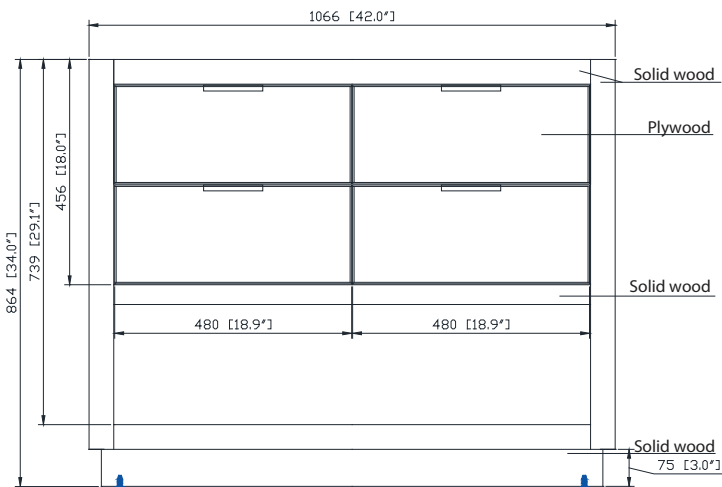

Colors / Couleurs

- Twilight Gray Gold / Or Gris Crépuscule
- Twilight Gray Silver / Crépuscule Gris Argent
- White Gold or Silver/ Or Blanc ou Argent

Nominal Dimension / Dimension Nominale

• 42W x 21.5D x 34H inches | 1066 x 546 x 864 mm

Product Diagrams / Diagrammes Produit

Caractéristiques

- Cadre en bois de bouleau massif
- Panneau de contreplaqué
- 2 incliner le tiroirs
- 2 tiroirs à fermeture douce
- Quincaillerie au finior mat
- Quincaillerie au fini nickel brossé
- Patins réglables en hauteur