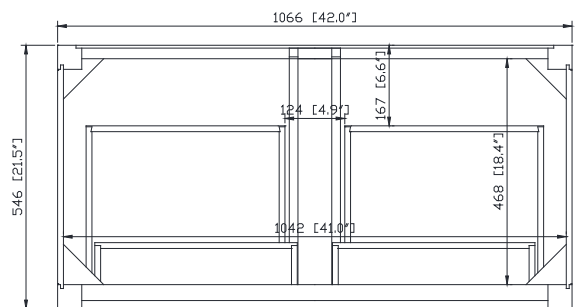

Colors / Couleurs

- Twilight Gray Gold / Or Gris Crépuscule
- Twilight Gray Silver / Crépuscule Gris Argent
- White Gold or Silver/ Or Blanc ou Argent

Nominal Dimension / Dimension Nominale

• 42W x 21.5D x 34H inches | 1066 x 546 x 864 mm

Product Diagrams / Diagrammes Produit

Caractéristiques

- Cadre en bois de bouleau massif
- Panneau de contreplaqué
- 2 incliner le tiroirs
- 2 tiroirs à fermeture douce
- Quincaillerie au finior mat
- Quincaillerie au fini nickel brossé
- Patins réglables en hauteur

Front / Devant

Back / Derrière

Side / Côté

Top / Haut