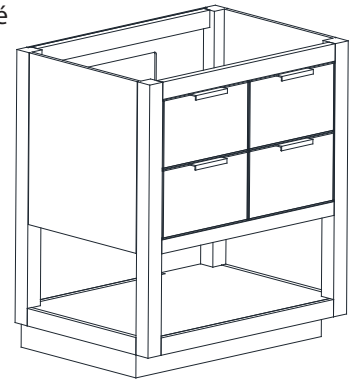

ALLIE-V30-TGG/TGS
ALLIE-V30-WTG/WTS

Features

- Solid birch wood frame
- Plywood panels
- 2 tilt out drawers
- 2 soft-close drawers
- Matte gold hardware
- Brushed nickel finish hardware
- Adjustable height levelers

Colors / Couleurs

- Twilight Gray Gold / Or Gris Crépuscule
- Twilight Gray Silver / Crépuscule Gris Argent
- White Gold or Silver/ Or Blanc ou Argent

Nominal Dimension / Dimension Nominale

- 30W x 21.5D x 34H inches | 762 x 546 x 864 mm

Product Diagrams / Diagrammes Produit

Caractéristiques

- Cadre en bois de bouleau massif
- Panneau de contreplaqué
- 2 incliner le tiroirs
- 2 tiroirs à fermeture douce
- Quincaillerie au finior mat
- Quincaillerie au fini nickel brossé
- Patins réglables en hauteur