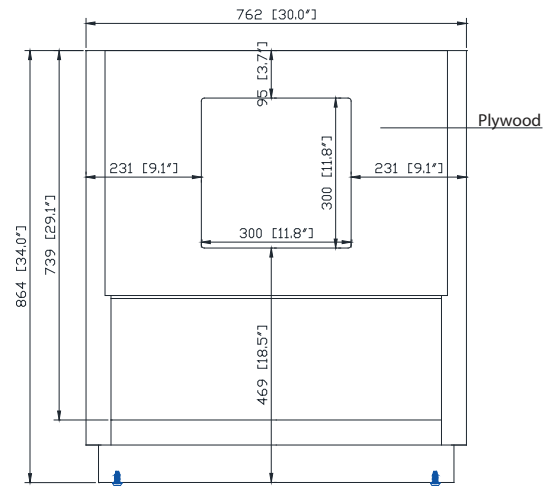

Back / Derrière