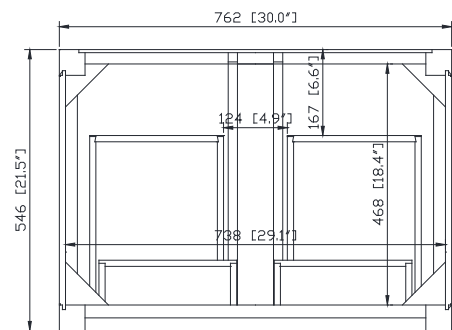

Colors / Couleurs

- Twilight Gray Gold / Or Gris Crépuscule
- Twilight Gray Silver / Crépuscule Gris Argent
- White Gold or Silver/ Or Blanc ou Argent

Nominal Dimension / Dimension Nominale

- 30W x 21.5D x 34H inches | 762 x 546 x 864 mm

Product Diagrams / Diagrammes Produit

Caractéristiques

- Cadre en bois de bouleau massif
- Panneau de contreplaqué
- 2 incliner le tiroirs
- 2 tiroirs à fermeture douce
- Quincaillerie au finior mat
- Quincaillerie au fini nickel brossé
- Patins réglables en hauteur

Front / Devant

Back / Derrière

Side / Côté

Top / Haut