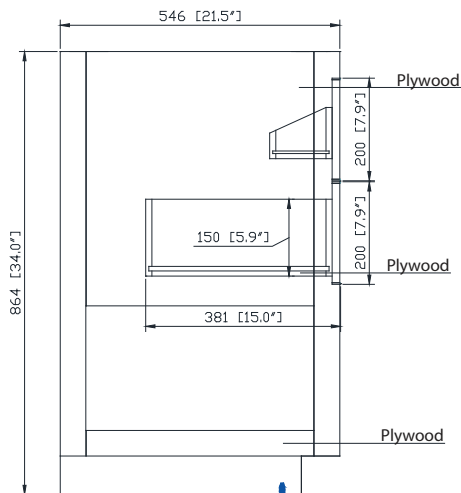

Colors / Couleurs

- Twilight Gray Gold / Or Gris Crépuscule
- Twilight Gray Silver / Crépuscule Gris Argent
- White Gold or Silver/ Or Blanc ou Argent

Nominal Dimension / Dimension Nominale

- 30W x 21.5D x 34H inches | 762 x 546 x 864 mm

Product Diagrams / Diagrammes Produit

Caractéristiques

- Cadre en bois de bouleau massif
- Panneau de contreplaqué
- 2 incliner le tiroirs
- 2 tiroirs à fermeture douce
- Quincaillerie au finior mat
- Quincaillerie au fini nickel brossé
- Patins réglables en hauteur

Front / Devant

Back / Derrière

Side / Côté

Top / Haut