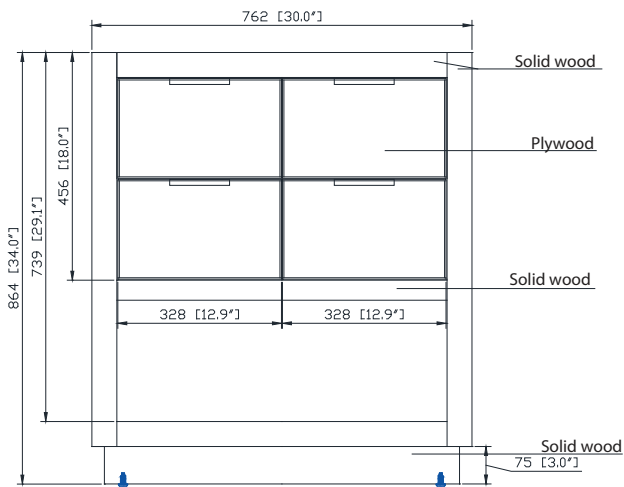

Colors / Couleurs

- Twilight Gray Gold / Or Gris Crépuscule
- Twilight Gray Silver / Crépuscule Gris Argent
- White Gold or Silver/ Or Blanc ou Argent

Nominal Dimension / Dimension Nominale

- 30W x 21.5D x 34H inches | 762 x 546 x 864 mm

Product Diagrams / Diagrammes Produit

Caractéristiques

- Cadre en bois de bouleau massif
- Panneau de contreplaqué
- 2 incliner le tiroirs
- 2 tiroirs à fermeture douce
- Quincaillerie au finior mat
- Quincaillerie au fini nickel brossé
- Patins réglables en hauteur