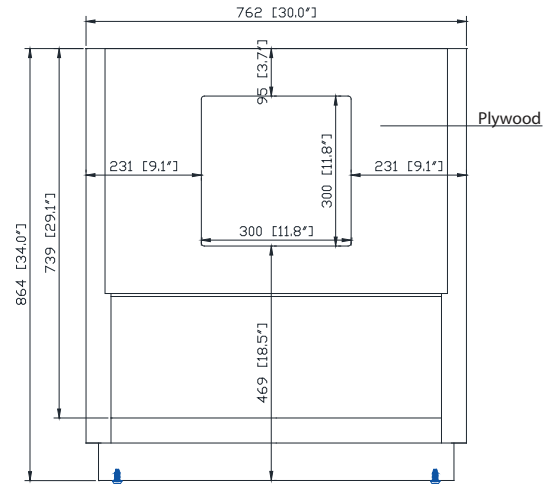

ALLIE-V30-TGG
ALLIE-V30-TGS

Features

- Solid birch wood frame
- Plywood panels
- 2 tilt out drawers
- 2 soft-close drawers
- Matte gold hardware
- Adjustable height levelers

Caractéristiques

- Cadre en bois de bouleau massif
- Panneau de contreplaqué
- 2 incliner le tiroirs
- 2 tiroirs à fermeture douce
- Quincaillerie au finior mat
- Patins réglables en hauteur

Colors / Couleurs

- Twilight Gray Gold / Or gris crépuscule
- Twilight Gray Silver / Crépuscule gris argent

Nominal Dimension / Dimension Nominale

- 30W x 21.5D x 34H inches | 762 x 546 x 864 mm

Product Diagrams / Diagrammes Produit

Front / Devant

Back / Derrière

Side / Côté

Top / Haut