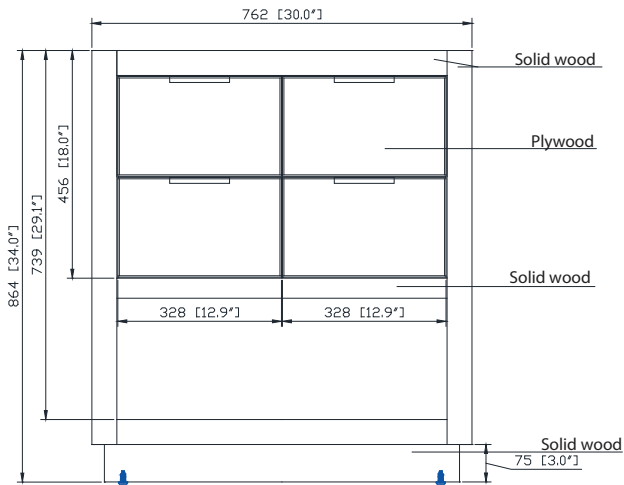

ALLIE-V30-TGG
ALLIE-V30-TGS

Features

- Solid birch wood frame
- Plywood panels
- 2 tilt out drawers
- 2 soft-close drawers
- Matte gold hardware
- Adjustable height levelers

Caractéristiques

- Cadre en bois de bouleau massif
- Panneau de contreplaqué
- 2 incliner le tiroirs
- 2 tiroirs à fermeture douce
- Quincaillerie au finior mat
- Patins réglables en hauteur

Colors / Couleurs

- Twilight Gray Gold / Or gris crépuscule
- Twilight Gray Silver / Crépuscule gris argent

Nominal Dimension / Dimension Nominale

- 30W x 21.5D x 34H inches | 762 x 546 x 864 mm

Product Diagrams / Diagrammes Produit

Front / Devant

Back / Derrière

Side / Côté

Top / Haut