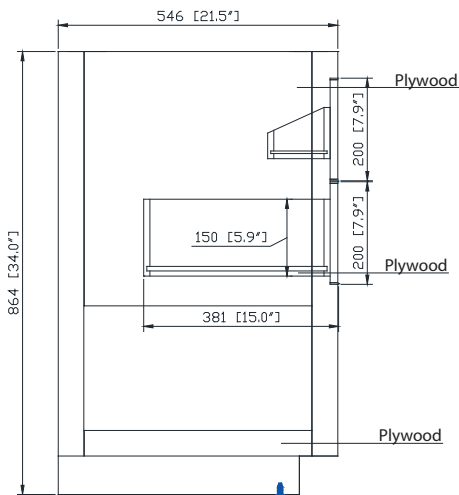

ALLIE-V30-TGG
ALLIE-V30-TGS

Features

- Solid birch wood frame
- Plywood panels
- 2 tilt out drawers
- 2 soft-close drawers
- Matte gold hardware
- Adjustable height levelers

Caractéristiques

- Cadre en bois de bouleau massif
- Panneau de contreplaqué
- 2 incliner le tiroirs
- 2 tiroirs à fermeture douce
- Quincaillerie au finior mat
- Patins réglables en hauteur

Colors / Couleurs

- Twilight Gray Gold / Or gris crépuscule
- Twilight Gray Silver / Crépuscule gris argent

Nominal Dimension / Dimension Nominale

- 30W x 21.5D x 34H inches | 762 x 546 x 864 mm

Product Diagrams / Diagrammes Produit

Front / Devant

Back / Derrière

Side / Côté

Top / Haut