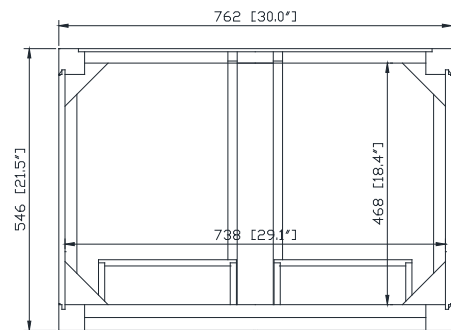

ALLIE-V30-TGG
ALLIE-V30-TGS

Features

- Solid birch wood frame
- Plywood panels
- 2 tilt out drawers
- 2 soft-close drawers
- Matte gold hardware
- Adjustable height levelers

Caractéristiques

- Cadre en bois de bouleau massif
- Panneau de contreplaqué
- 2 incliner le tiroirs
- 2 tiroirs à fermeture douce
- Quincaillerie au finior mat
- Patins réglables en hauteur

Colors / Couleurs

- Twilight Gray Gold / Or gris crépuscule
- Twilight Gray Silver / Crépuscule gris argent

Nominal Dimension / Dimension Nominale

- 30W x 21.5D x 34H inches | 762 x 546 x 864 mm

Product Diagrams / Diagrammes Produit

Top / Haut