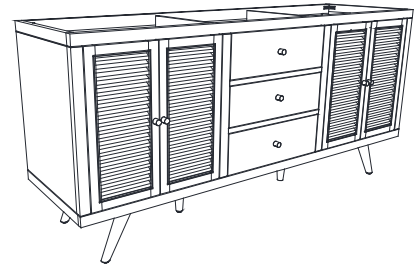

Avanity

HARPER-V72-NT

Features

- Solid teak wood, plywood
- Black bronze finish hardware
- 4 soft-close doors, 2 interior shelves
- 3 soft-close drawers
- Adjustable height levelers

Caractéristiques

- Teck massif et contreplaqué
- Quincaillerie au fini bronze noir
- Quatre portes à fermeture douce et deux tablettes intérieures
- Trois tiroirs à fermeture douce
- Patins réglables en hauteur

Colors / Couleurs

- Natural Teak finish / Fini teck naturel

Nominal Dimension / Dimension Nominale

- 72W x 21D x 34H inches | 1829 x 534 x 864 mm

Product Diagrams / Diagrammes Produit