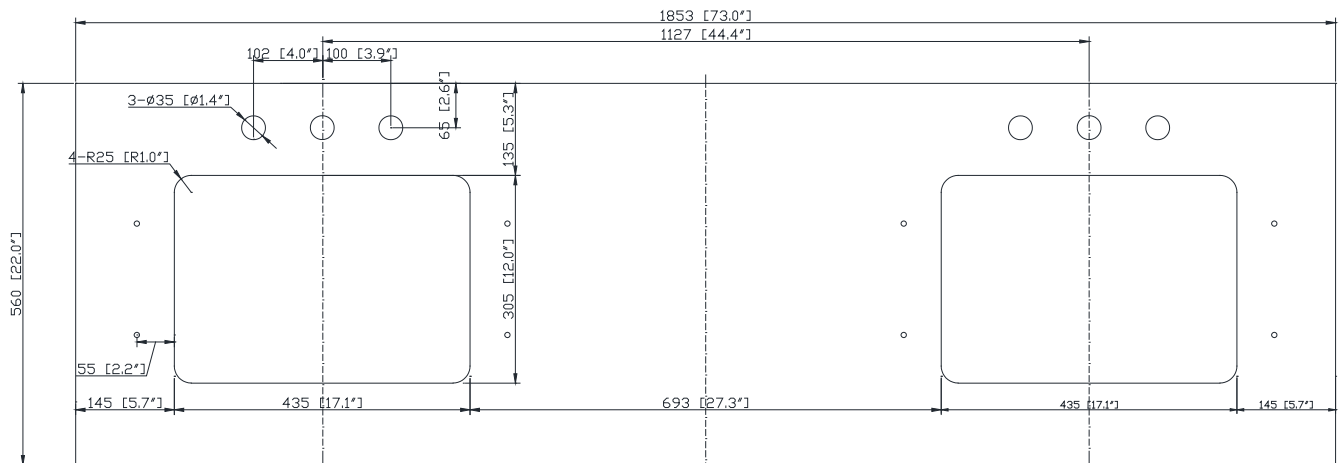

Front / Devant

Side / Côté

Product Diagrams

Top