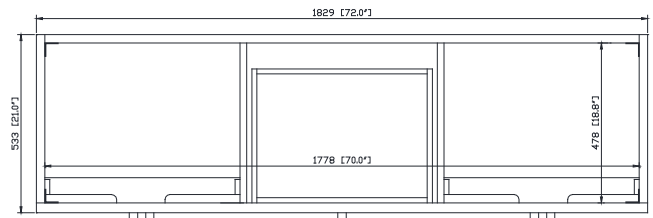

Back / Derrière