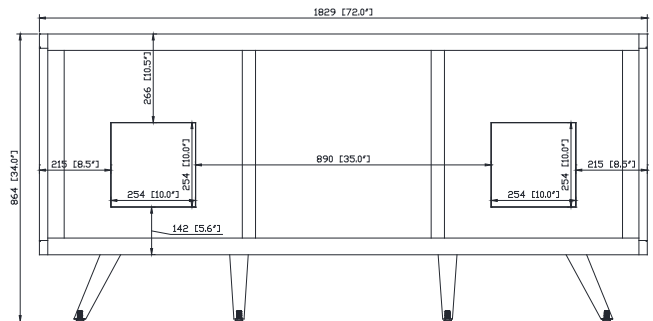

Avanity

HARPER-V72-NT

Features

- Solid teak wood, plywood
- Black bronze finish hardware
- 4 soft-close doors, 2 interior shelves
- 3 soft-close drawers
- Adjustable height levelers

Caractéristiques

- Teck massif et contreplaqué
- Quincaillerie au fini bronze noir
- Quatre portes à fermeture douce et deux tablettes intérieures
- Trois tiroirs à fermeture douce
- Patins réglables en hauteur

Colors / Couleurs

- Natural Teak finish / Fini teck naturel

Nominal Dimension / Dimension Nominale

- 72W x 21D x 34H inches | 1829 x 534 x 864 mm

Product Diagrams / Diagrammes Produit