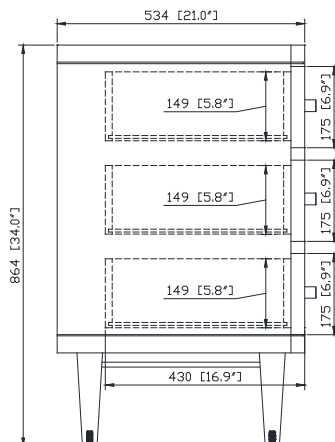

## Nominal Dimension / Dimension Nominale

- 72W x 21D x 34H inches | 1829 x 534 x 864 mm

## Product Diagrams / Diagrammes Produit

Front / Devant

Back / Derrière

Side / Côté

Top / Haut

SUT73BK-R / SUT73CW -R / SUT73GB-R

### Nominal Dimension

- 73W x 22D x 1H inches
- 1853 x 560 x 25 mm

### Nominal Dimension

- 20W x 15D x 7.7H inches
- 510 x 381 x 196mm