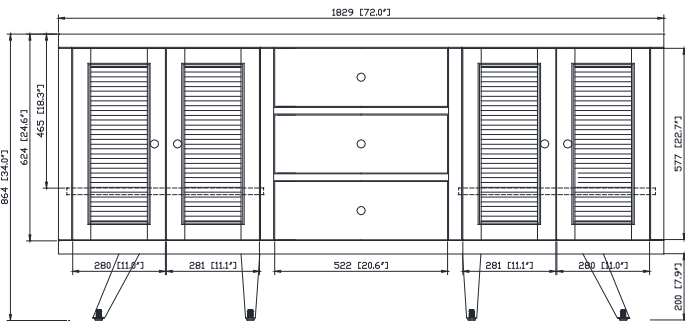

Avanity

HARPER-V72-NT

Features

- Solid teak wood, plywood
- Black bronze finish hardware
- 4 soft-close doors, 2 interior shelves
- 3 soft-close drawers
- Adjustable height levelers

Caractéristiques

- Teck massif et contreplaqué
- Quincaillerie au fini bronze noir
- Quatre portes à fermeture douce et deux tablettes intérieures
- Trois tiroirs à fermeture douce
- Patins réglables en hauteur

Colors / Couleurs

- Natural Teak finish / Fini teck naturel

Nominal Dimension / Dimension Nominale

- 72W x 21D x 34H inches | 1829 x 534 x 864 mm

Product Diagrams / Diagrammes Produit