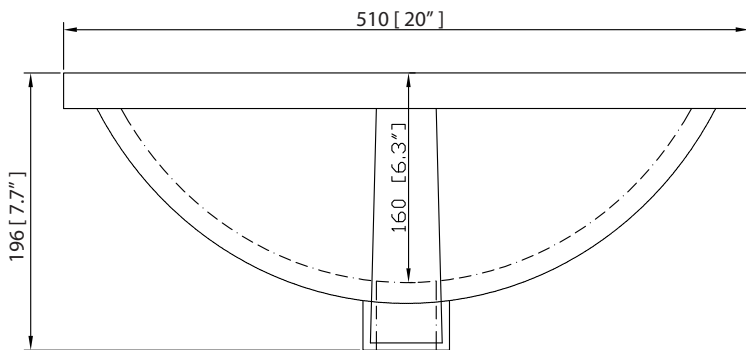

## Nominal Dimension / Dimension Nominale

- 72W x 21D x 34H inches | 1829 x 534 x 864 mm

### Nominal Dimension

- 73W x 22D x 1H inches
- 1853 x 560 x 25 mm

### Nominal Dimension

- 20W x 15D x 7.7H inches
- 510 x 381 x 196mm

### Product Diagrams

Top

Front

Side