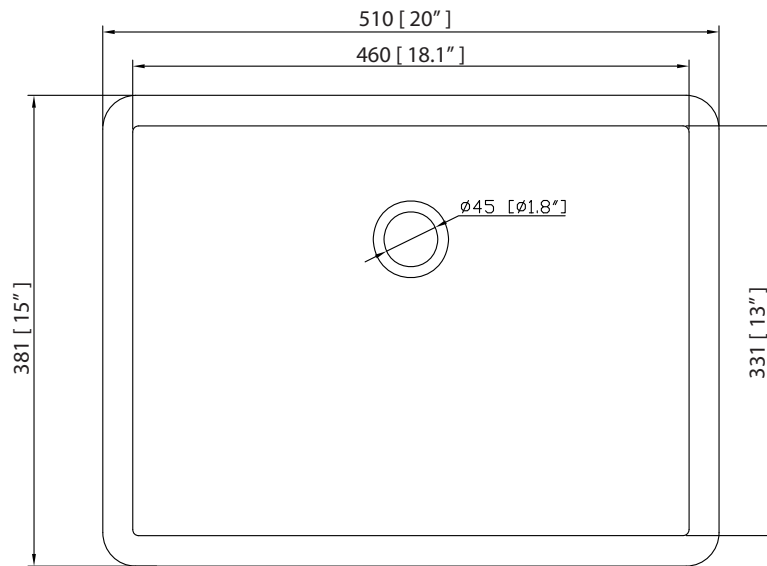

## Nominal Dimension / Dimension Nominale

- 72W x 21D x 34H inches | 1829 x 534 x 864 mm

### Nominal Dimension

- 73W x 22D x 1H inches
- 1853 x 560 x 25 mm

### Nominal Dimension

- 20W x 15D x 7.7H inches
- 510 x 381 x 196mm

### Product Diagrams

Top

Front

Side