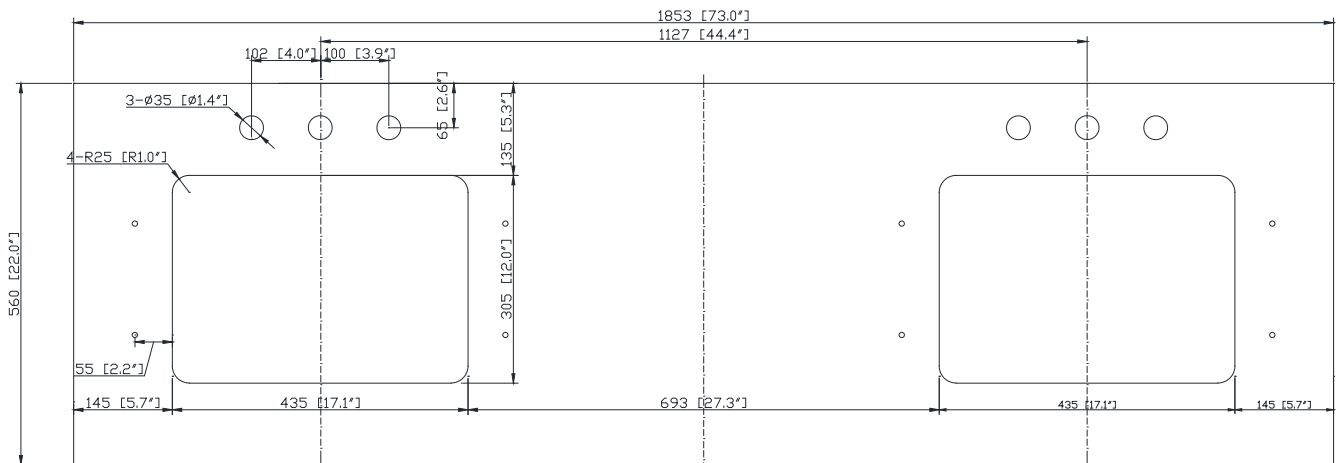

Product Diagrams

Top