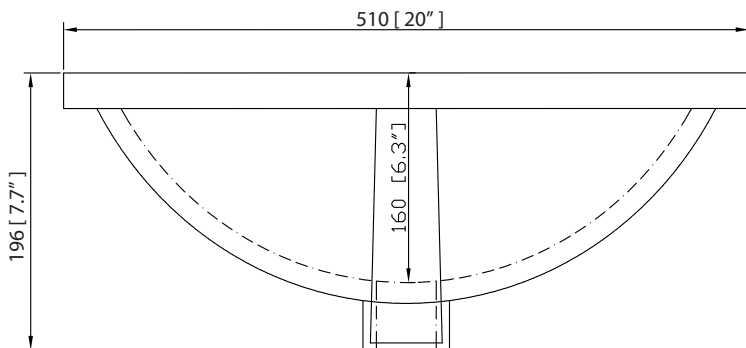

## Nominal Dimension / Dimension Nominale

- 72W x 21.5D x 34H inches | 1828 x 546 x 864 mm

## Nominal Dimension

- 73W x 22D x 1H inches
- 1853 x 560 x 25 mm

### Nominal Dimension

- 20W x 15D x 7.7H inches
- 510 x 381 x 196mm

### Product Diagrams

Top

Front

Side