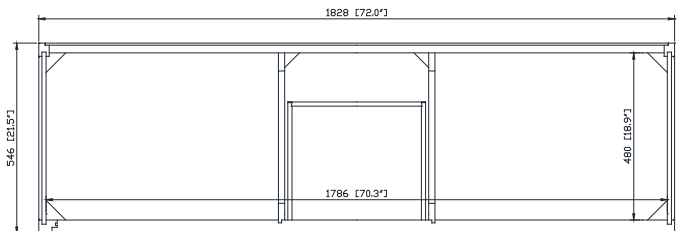

Avanity

HEPBURN-V72-DC

Features

- Solid ash wood frame
- Plywood panels
- 4 soft-close doors
- 3 soft-close drawers
- 2 interior shelves
- Matte gold hardware
- Matte gold finish bottom base
- Adjustable height levelers

Colors / Couleurs

- Dark Chocolate / Chocolat noir

Nominal Dimension / Dimension Nominale

- 72W x 21.5D x 34H inches | 1828 x 546 x 864 mm

Product Diagrams / Diagrammes Produit

Caractéristiques

- Cadre en bois de frêne massif
- Panneau de contreplaqué
- 4 portes à fermeture douce
- 3 tiroirs à fermeture douce
- 2 étagères intérieures
- Quincaillerie au finior mat
- Base inférieure en fini or mat
- Patins réglables en hauteur

Back / Derrière

Top / Haut