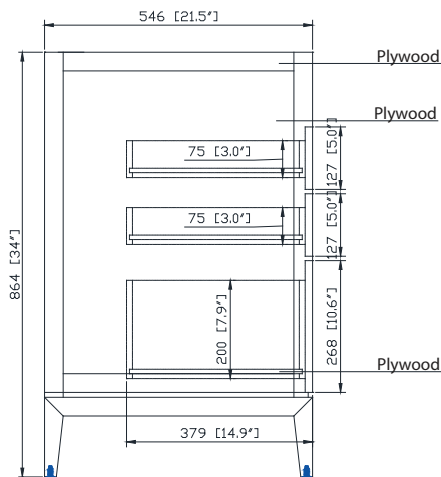

Front / Devant

Side / Côté