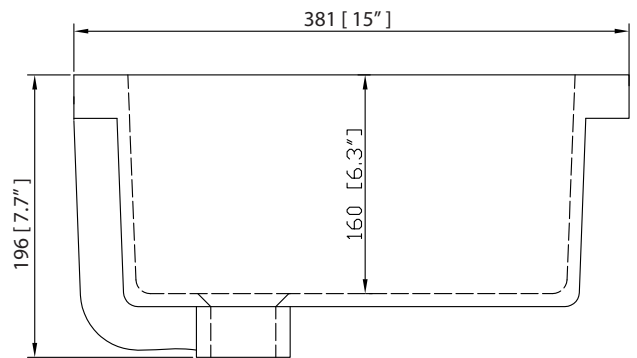

## Nominal Dimension / Dimension Nominale

- 72W x 21.5D x 34H inches | 1828 x 546 x 864 mm

## Nominal Dimension

- 73W x 22D x 1H inches
- 1853 x 560 x 25 mm

### Nominal Dimension

- 20W x 15D x 7.7H inches
- 510 x 381 x 196mm

### Product Diagrams

Top

Front

Side