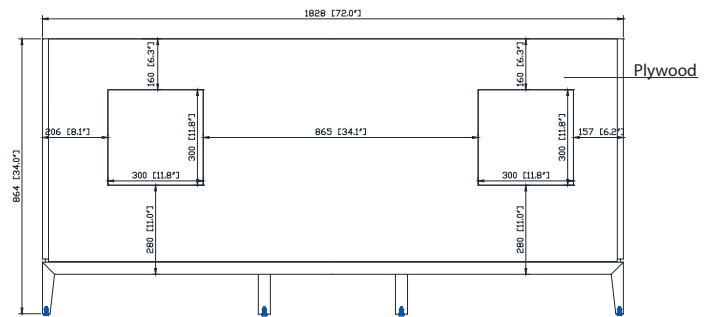

Back / Derrière