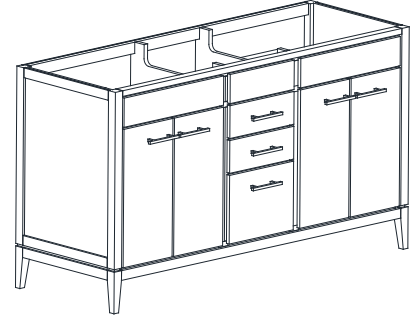

## Features

- Solid ash wood frame
- Plywood panels
- 4 soft-close doors
- 3 soft-close drawers
- 2 interior shelves
- Matte gold hardware
- Matte gold finish bottom base
- Adjustable height levelers

## Nominal Dimension / Dimension Nominale

- 72W x 21.5D x 34H inches | 1828 x 546 x 864 mm

## Caractéristiques

- Cadre en bois de frêne massif
- Panneau de contreplaqué
- 4 portes à fermeture douce
- 3 tiroirs à fermeture douce
- 2 étagères intérieures
- Quincaillerie au finior mat
- Base inférieure en fini or mat
- Patins réglables en hauteur

## Nominal Dimension

- 73W x 22D x 1H inches
- 1853 x 560 x 25 mm