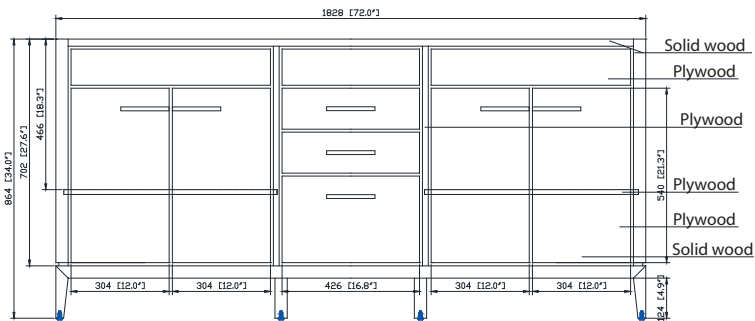

Avanity

HEPBURN-V72-DC

Features

- Solid ash wood frame
- Plywood panels
- 4 soft-close doors
- 3 soft-close drawers
- 2 interior shelves
- Matte gold hardware
- Matte gold finish bottom base
- Adjustable height levelers

Colors / Couleurs

- Dark Chocolate / Chocolat noir

Nominal Dimension / Dimension Nominale

- 72W x 21.5D x 34H inches | 1828 x 546 x 864 mm

Product Diagrams / Diagrammes Produit

Caractéristiques

- Cadre en bois de frêne massif
- Panneau de contreplaqué
- 4 portes à fermeture douce
- 3 tiroirs à fermeture douce
- 2 étagères intérieures
- Quincaillerie au finior mat
- Base inférieure en fini or mat
- Patins réglables en hauteur