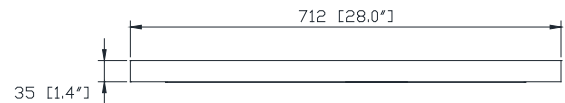

Avanity

170512-M28-TGG
170512-M28-TGS

Features

- Solid birch wood frame
- Beveled edge mirror
- Mirror hangs vertically or horizontally
- Wall cleat for easy hanging and leveling

Colors / Couleurs

- Twilight Gray Gold / Or gris crépuscule
- Twilight Gray Silver / Crépuscule gris argent

Nominal Dimension / Dimension Nominale

- 28W x 1.4D x 32H (inches) | 712 x 35x 812mm

Caractéristiques

- Cadre en bois de bouleau massif
- Miroir aux bordures biseautées
- Peut être suspendu à l'horizontale et à la vertical
- Attache en mur comprise pour faciliter la suspension

Product Diagrams / Diagrammes Produit

Front / De devant

Back / Arrière

Side / Côté

Top / Haut