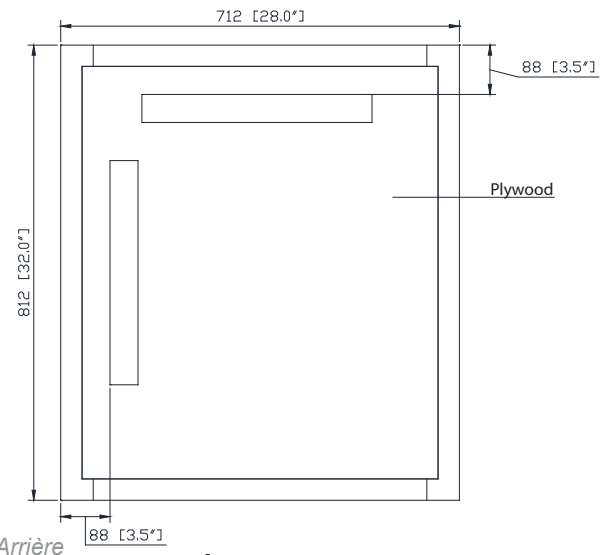

Avanity

170512-M28-TGG
170512-M28-TGS

Features

- Solid birch wood frame
- Beveled edge mirror
- Mirror hangs vertically or horizontally
- Wall cleat for easy hanging and leveling

Colors / Couleurs

- Twilight Gray Gold / Or gris crépuscule
- Twilight Gray Silver / Crépuscule gris argent

Nominal Dimension / Dimension Nominale

- 28W x 1.4D x 32H (inches) | 712 x 35x 812mm

Caractéristiques

- Cadre en bois de bouleau massif
- Miroir aux bordures biseautées
- Peut être suspendu à l'horizontale et à la vertical
- Attache en mur comprise pour faciliter la suspension

Product Diagrams / Diagrammes Produit

Front / De devant

Back / Arrière

Side / Côté

Top / Haut