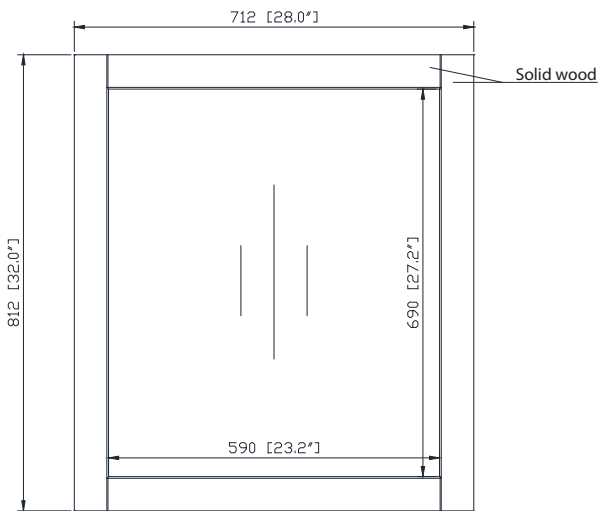

Product Diagrams / Diagrammes Produit

Front / De devant