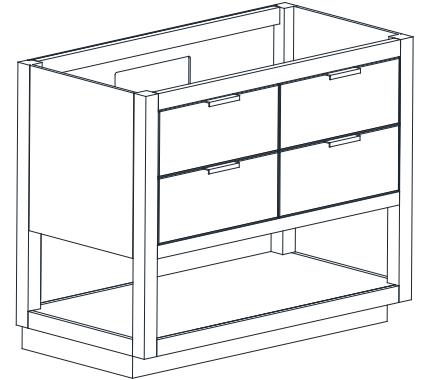

ALLIE-V42-TGG
ALLIE-V42-TGS

Features

- Solid birch wood frame
- Plywood panels
- 2 tilt out drawers
- 2 soft-close drawers
- Matte gold hardware
- Adjustable height levelers

Caractéristiques

- Cadre en bois de bouleau massif
- Panneau de contreplaqué
- 2 incliner le tiroirs
- 2 tiroirs à fermeture douce
- Quincaillerie au finior mat
- Patins réglables en hauteur

Colors / Couleurs

- Twilight Gray Gold / Or gris crépuscule
- Twilight Gray Silver / Crépuscule gris argent

Nominal Dimension / Dimension Nominale

• 42W x 21.5D x 34H inches | 1066 x 546 x 864 mm

Product Diagrams / Diagrammes Produit

Front / Devant

Back / Derrière

Side / Côté

Top / Haut

SUT43BK-R / SUT43CW -R / SUT43GB-R

Features

- Single 20" rectangular sink cutout
- 8" widespread faucet holes
- 4" backsplash included
- Sink clips included

Colors / Finishes

- White

Nominal Dimension

- 20W x 15D x 7.7H inches
- 510 x 381 x 196mm

Product Diagrams

Top

Front

Side