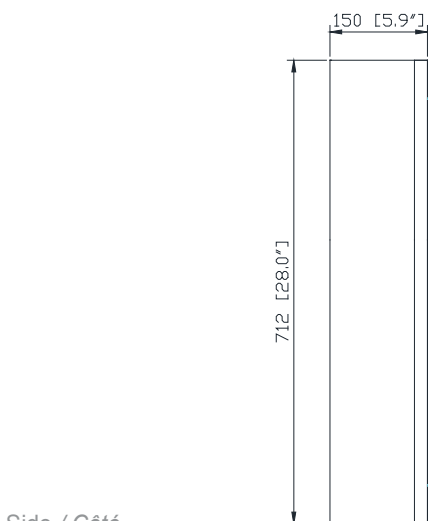

Caractéristiques

- Cadre en bois de bouleau massif
- Miroir aux bordures biseautées
- 1 porte à fermeture douce
- 3 étagères en verre à l'intérieur
- Miroir à l'intérieur du cabinet
- Peut être accroché verticalement
- Attacheenmur comprise pour faciliter la suspension

Colors / Couleurs

- Twilight Gray Gold / Or gris crépuscule
- Twilight Gray Silver / Crépuscule gris argent

Nominal Dimension / Dimension Nominale

- 22W x 5.9D x 28H (inches) | 560 x 150x 712mm

Product Diagrams / Diagrammes Produit

Front / De devant

Back / Arrière

Side / Côté

Top / Haut