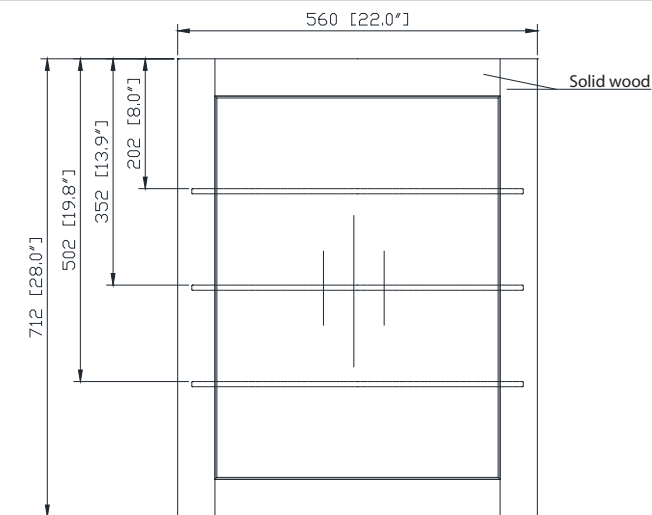

Avanity

170512-MC22-TGG
170512-MC22-TGS

Features

- Solid birch wood frame
- Beveled-edge mirror
- 1 soft-close door
- 3 glass shelves inside
- Mirror backing inside cabinet
- Mirror cabinet hangs vertically
- Wall cleat for easy hanging and leveling

Caractéristiques

- Cadre en bois de bouleau massif
- Miroir aux bordures biseautées
- 1 porte à fermeture douce
- 3 étagères en verre à l'intérieur
- Miroir à l'intérieur du cabinet
- Peut être accroché verticalement
- Attacheenmur comprise pour faciliter la suspension

Colors / Couleurs

- Twilight Gray Gold / Or gris crépuscule
- Twilight Gray Silver / Crépuscule gris argent

Nominal Dimension / Dimension Nominale

- 22W x 5.9D x 28H (inches) | 560 x 150x 712mm

Product Diagrams / Diagrammes Produit