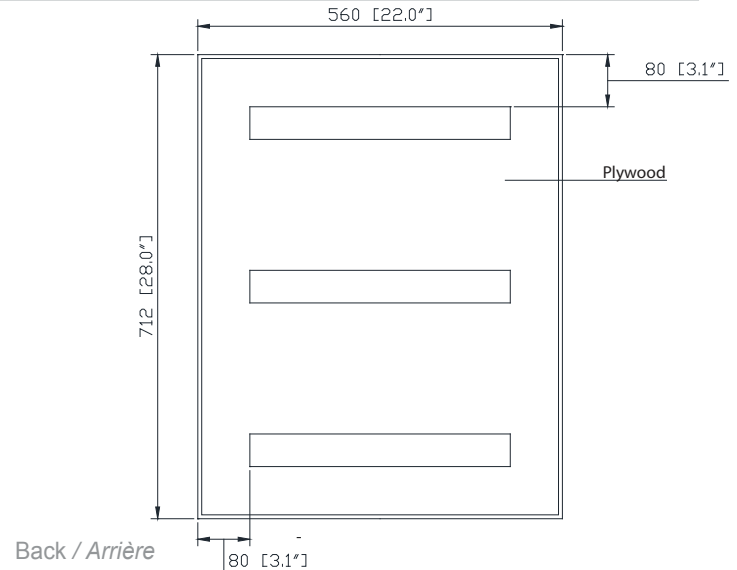

Back / Arrière