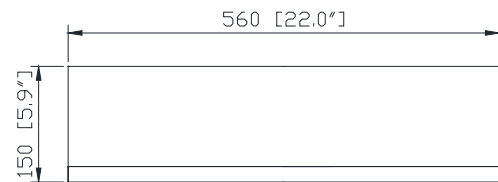

Avanity

170512-MC22-TGG
170512-MC22-TGS

Features

- Solid birch wood frame
- Beveled-edge mirror
- 1 soft-close door
- 3 glass shelves inside
- Mirror backing inside cabinet
- Mirror cabinet hangs vertically
- Wall cleat for easy hanging and leveling

Caractéristiques

- Cadre en bois de bouleau massif
- Miroir aux bordures biseautées
- 1 porte à fermeture douce
- 3 étagères en verre à l'intérieur
- Miroir à l'intérieur du cabinet
- Peut être accroché verticalement
- Attacheenmur comprise pour faciliter la suspension

Colors / Couleurs

- Twilight Gray Gold / Or gris crépuscule
- Twilight Gray Silver / Crépuscule gris argent

Nominal Dimension / Dimension Nominale

- 22W x 5.9D x 28H (inches) | 560 x 150x 712mm

Product Diagrams / Diagrammes Produit

Top / Haut