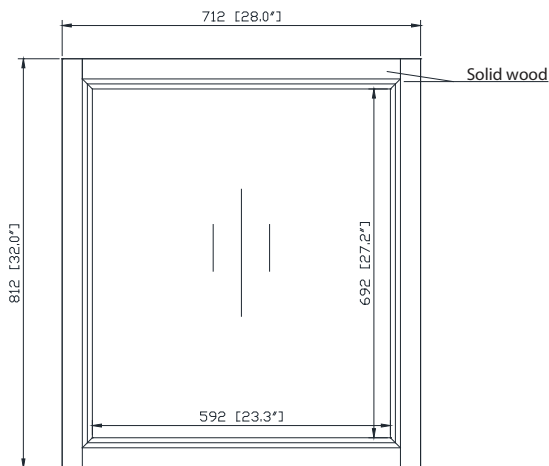

Avanity

HEPBURN-M28-DC

Features

- Solid ash wood frame
- Beveled edge mirror
- Mirror hangs vertically or horizontally
- Wall cleat for easy hanging and leveling

Caractéristiques

- Cadre en bois de frêne massif
- Miroir aux bordures biseautées
- Peut être suspendu à l'horizontale et à la vertical
- Attache en mur comprise pour faciliter la suspension

Colors / Couleurs

- Dark Chocolate / Chocolat noir

Nominal Dimension / Dimension Nominale

- 28W x 1.4D x 32H (inches) | 712 x 35 x 812mm

Product Diagrams / Diagrammes Produit

Front / De devant

Back / Arrière

Side / Côté

Top / Haut