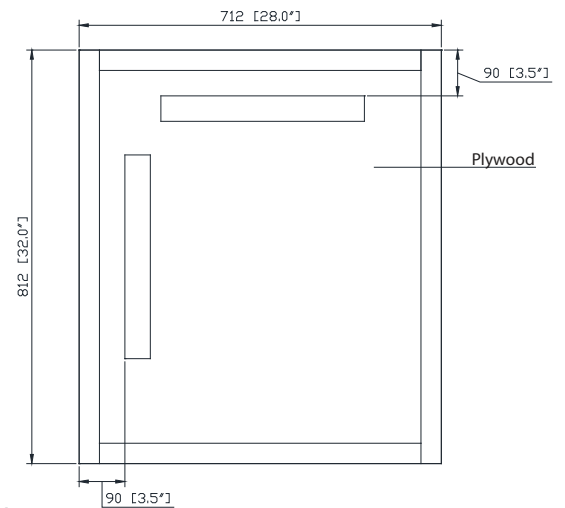

Avanity

HEPBURN-M28-DC

Features

- Solid ash wood frame
- Beveled edge mirror
- Mirror hangs vertically or horizontally
- Wall cleat for easy hanging and leveling

Caractéristiques

- Cadre en bois de frêne massif
- Miroir aux bordures biseautées
- Peut être suspendu à l'horizontale et à la vertical
- Attache en mur comprise pour faciliter la suspension

Colors / Couleurs

- Dark Chocolate / Chocolat noir

Nominal Dimension / Dimension Nominale

- 28W x 1.4D x 32H (inches) | 712 x 35 x 812mm

Product Diagrams / Diagrammes Produit

Front / De devant

Back / Arrière

Side / Côté

Top / Haut