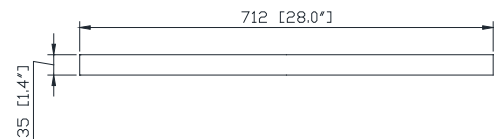

Avanity

HEPBURN-M28-DC

Features

- Solid ash wood frame
- Beveled edge mirror
- Mirror hangs vertically or horizontally
- Wall cleat for easy hanging and leveling

Caractéristiques

- Cadre en bois de frêne massif
- Miroir aux bordures biseautées
- Peut être suspendu à l'horizontale et à la vertical
- Attache en mur comprise pour faciliter la suspension

Colors / Couleurs

- Dark Chocolate / Chocolat noir

Nominal Dimension / Dimension Nominale

- 28W x 1.4D x 32H (inches) | 712 x 35 x 812mm

Product Diagrams / Diagrammes Produit

Front / De devant

Back / Arrière

Side / Côté

Top / Haut