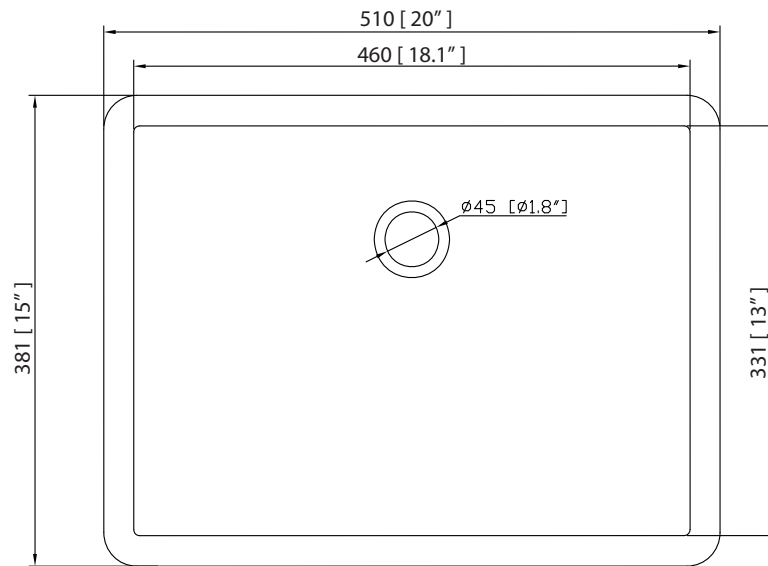

## Caractéristiques

- Découpe supérieure pour un évier encastré simple
- Haut pré-percé pour robinet large de 8"
- Dossier de 4" inclus

## Nominal Dimension / Dimension Nominale

- 25W x 22D x 1.4H inches | 635 x 560 x 36 mm

### Nominal Dimension

- 20W x 15D x 7.7H inches
- 510 x 381 x 196mm

### Product Diagrams

Top

Front

Side