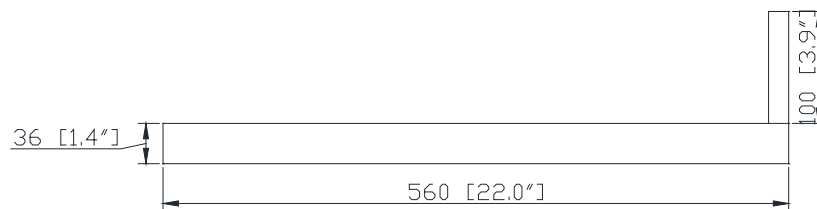

Product Diagrams / Diagrammes Produit