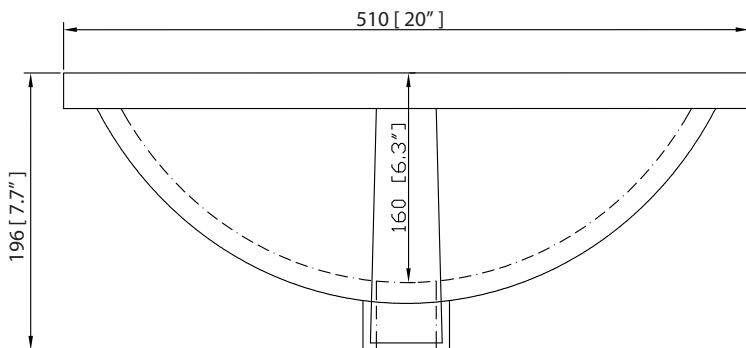

## Nominal Dimension / Dimension Nominale

- 25W x 22D x 1.4H inches | 635 x 560 x 36 mm

### Nominal Dimension

- 20W x 15D x 7.7H inches
- 510 x 381 x 196mm

### Product Diagrams

Top

Front

Side