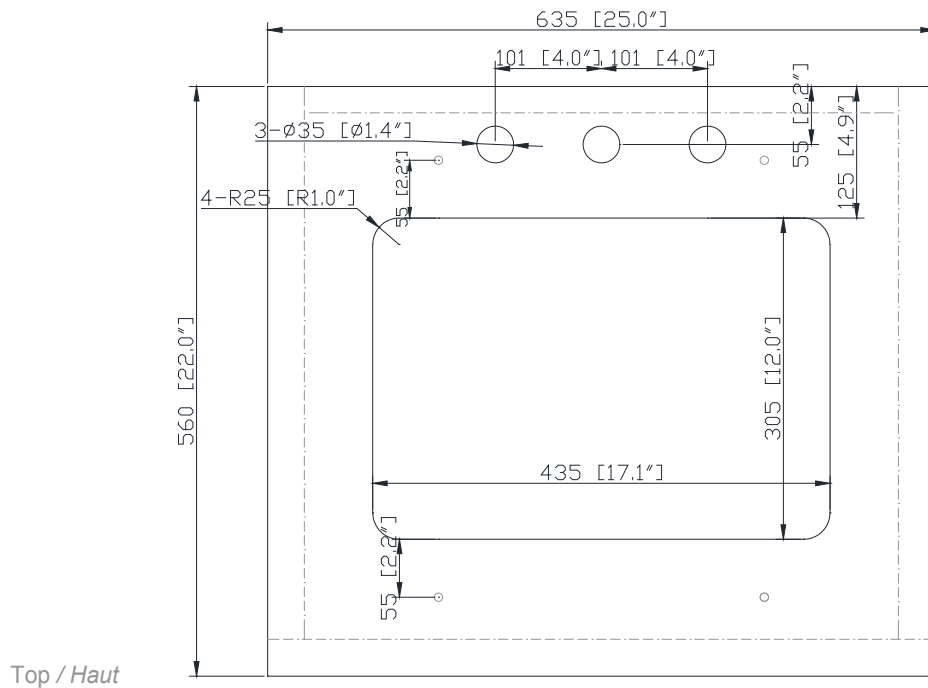

Product Diagrams / Diagrammes Produit