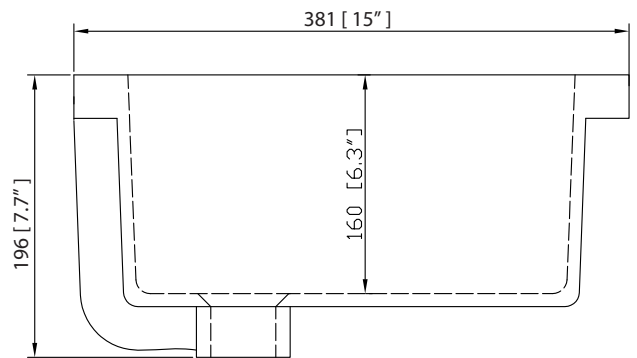

## Nominal Dimension / Dimension Nominale

- 25W x 22D x 1.4H inches | 635 x 560 x 36 mm

### Nominal Dimension

- 20W x 15D x 7.7H inches
- 510 x 381 x 196mm

### Product Diagrams

Top

Front

Side