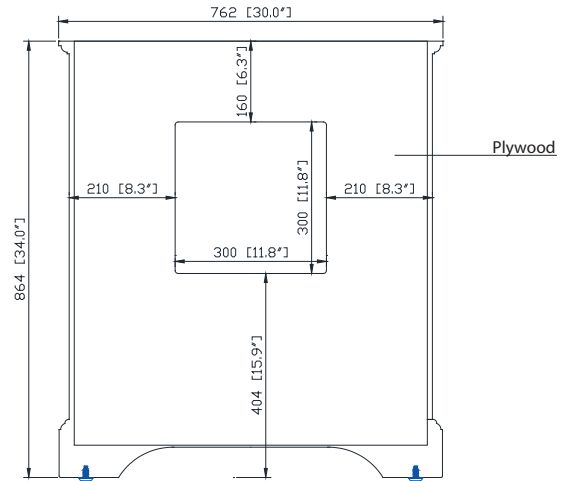

Colors / Couleurs

- Basil Green / Basil Vert

Nominal Dimension / Dimension Nominale

- 30W x 21.5D x 34H inches | 762 x 546 x 864 mm

Product Diagrams / Diagrammes Produit

Caractéristiques

- Cadre en bois de bouleau massif
- Panneau de contreplaqué
- 2 portes à fermeture douce
- 1 tiroir rabattable sur le dessus
- 1 étagère intérieure
- Quincaillerie au fini nickel brossé
- Patins réglables en hauteur

Front / Devant

Back / Derrière

Side / Côté

Top / Haut

SUT31BK / SUT31CW / SUT31GB

Features

- Top cutout for single undermount sink
- Top pre-drilled for 8" widespread faucet
- 4" backsplash included

Colors / Finishes

- BK - Natural Black Granite
- CW - Natural Carrera White marble
- GB - Natural Galala Beige marble

Nominal Dimension

- 31W x 22D x 1H inches
- 787 x 560 x 25 mm

Related Items

Sink	CUM18WT	CUM18LN		
Vanity	BROOKS-V30	BRENTWOOD-V31	DELANO-V30	
	KELLY-V30	LOFT-V30	MODERO-V30	MILANO-V30
	MILANO-V30	TROPICA-V30	THOMPSON-V30	WESTWOOD-V30

Nominal Dimension

- 18.1W x 15D x 7.9H inches
- 458 x 380 x 200 mm

Components

Drain	VC-DRAIN-CP	VC-DRAIN-BN					
Vanity Top	SUT25BK	SUT25CW	SUT25GB	SUT31BK	SUT31CW	SUT31GB	SUT37BK
	SUT37GB	SUT37CW	SUT49CW	SUT49GB	SUT49BK	SUT61BK	SUT61CW
	SUT61GB	SUT73BK	SUT73CW	SUT73GB			