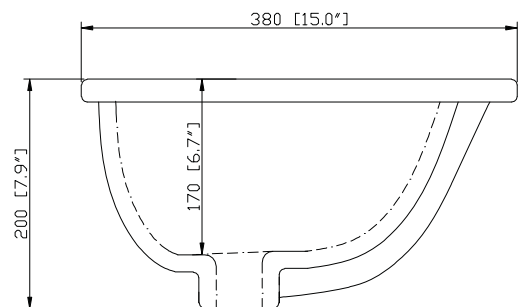

Product Diagrams

Front