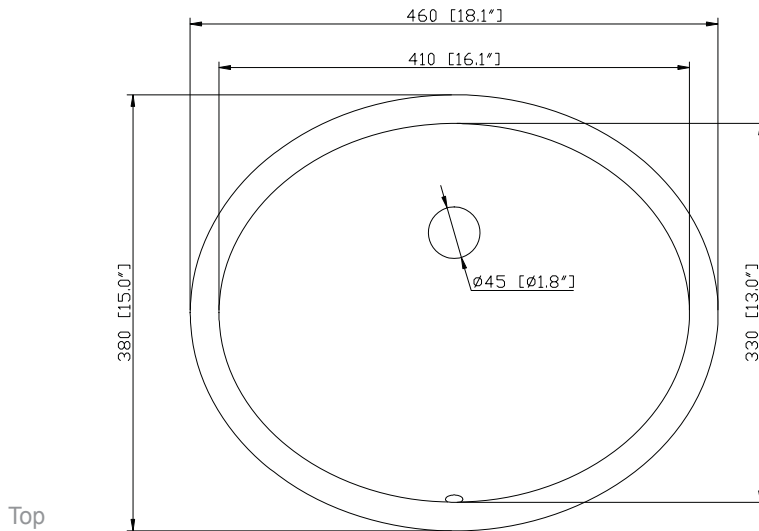

Product Diagrams

Front