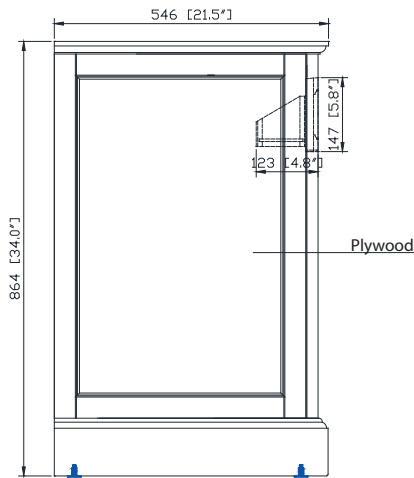

Colors / Couleurs

- Basil Green / Basil Vert

Nominal Dimension / Dimension Nominale

- 30W x 21.5D x 34H inches | 762 x 546 x 864 mm

Product Diagrams / Diagrammes Produit

Caractéristiques

- Cadre en bois de bouleau massif
- Panneau de contreplaqué
- 2 portes à fermeture douce
- 1 tiroir rabattable sur le dessus
- 1 étagère intérieure
- Quincaillerie au fini nickel brossé
- Patins réglables en hauteur

Front / Devant

Back / Derrière

Side / Côté

Top / Haut

SUT31BK / SUT31CW / SUT31GB

Features

- Top cutout for single undermount sink
- Top pre-drilled for 8" widespread faucet
- 4" backsplash included

Colors / Finishes

- BK - Natural Black Granite
- CW - Natural Carrera White marble
- GB - Natural Galala Beige marble

Nominal Dimension

- 31W x 22D x 1H inches
- 787 x 560 x 25 mm

Related Items

Sink	CUM18WT	CUM18LN		
Vanity	BROOKS-V30	BRENTWOOD-V31	DELANO-V30	
	KELLY-V30	LOFT-V30	MODERO-V30	MILANO-V30
	MILANO-V30	TROPICA-V30	THOMPSON-V30	WESTWOOD-V30

Nominal Dimension

- 18.1W x 15D x 7.9H inches
- 458 x 380 x 200 mm

Components

Drain	VC-DRAIN-CP	VC-DRAIN-BN					
Vanity Top	SUT25BK	SUT25CW	SUT25GB	SUT31BK	SUT31CW	SUT31GB	SUT37BK
	SUT37GB	SUT37CW	SUT49CW	SUT49GB	SUT49BK	SUT61BK	SUT61CW
	SUT61GB	SUT73BK	SUT73CW	SUT73GB			