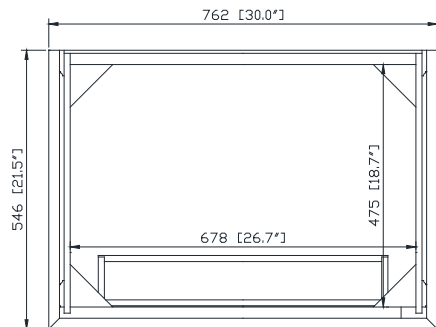

Colors / Couleurs

- Basil Green / Basil Vert

Nominal Dimension / Dimension Nominale

- 30W x 21.5D x 34H inches | 762 x 546 x 864 mm

Product Diagrams / Diagrammes Produit

Caractéristiques

- Cadre en bois de bouleau massif
- Panneau de contreplaqué
- 2 portes à fermeture douce
- 1 tiroir rabattable sur le dessus
- 1 étagère intérieure
- Quincaillerie au fini nickel brossé
- Patins réglables en hauteur

Front / Devant

Back / Derrière

Side / Côté

Top / Haut

SUT31BK / SUT31CW / SUT31GB

Features

- Top cutout for single undermount sink
- Top pre-drilled for 8" widespread faucet
- 4" backsplash included

Colors / Finishes

- BK - Natural Black Granite
- CW - Natural Carrera White marble
- GB - Natural Galala Beige marble

Nominal Dimension

- 31W x 22D x 1H inches
- 787 x 560 x 25 mm

Related Items

Sink	CUM18WT	CUM18LN		
Vanity	BROOKS-V30	BRENTWOOD-V31	DELANO-V30	
	KELLY-V30	LOFT-V30	MODERO-V30	MILANO-V30
	MILANO-V30	TROPICA-V30	THOMPSON-V30	WESTWOOD-V30

Nominal Dimension

- 18.1W x 15D x 7.9H inches
- 458 x 380 x 200 mm

Components

Drain	VC-DRAIN-CP	VC-DRAIN-BN					
Vanity Top	SUT25BK	SUT25CW	SUT25GB	SUT31BK	SUT31CW	SUT31GB	SUT37BK
	SUT37GB	SUT37CW	SUT49CW	SUT49GB	SUT49BK	SUT61BK	SUT61CW
	SUT61GB	SUT73BK	SUT73CW	SUT73GB			