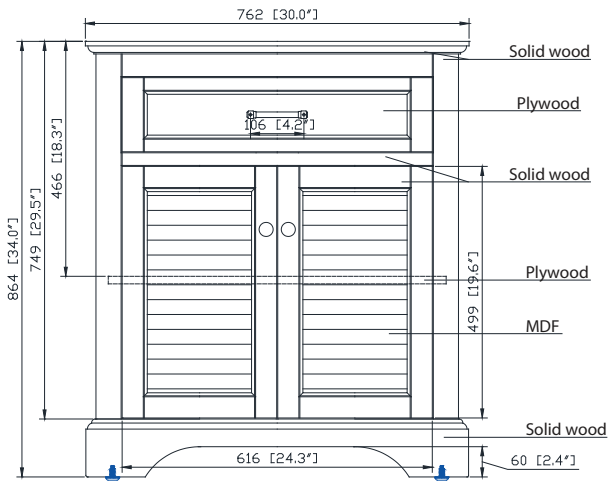

Colors / Couleurs

- Basil Green / Basil Vert

Nominal Dimension / Dimension Nominale

- 30W x 21.5D x 34H inches | 762 x 546 x 864 mm

Product Diagrams / Diagrammes Produit

Caractéristiques

- Cadre en bois de bouleau massif
- Panneau de contreplaqué
- 2 portes à fermeture douce
- 1 tiroir rabattable sur le dessus
- 1 étagère intérieure
- Quincaillerie au fini nickel brossé
- Patins réglables en hauteur

Front / Devant

Back / Derrière

Side / Côté

Top / Haut

SUT31BK / SUT31CW / SUT31GB

Features

- Top cutout for single undermount sink
- Top pre-drilled for 8" widespread faucet
- 4" backsplash included

Colors / Finishes

- BK - Natural Black Granite
- CW - Natural Carrera White marble
- GB - Natural Galala Beige marble

Nominal Dimension

- 31W x 22D x 1H inches
- 787 x 560 x 25 mm

Related Items

Sink	CUM18WT	CUM18LN		
Vanity	BROOKS-V30	BRENTWOOD-V31	DELANO-V30	
	KELLY-V30	LOFT-V30	MODERO-V30	MILANO-V30
	MILANO-V30	TROPICA-V30	THOMPSON-V30	WESTWOOD-V30

Nominal Dimension

- 18.1W x 15D x 7.9H inches
- 458 x 380 x 200 mm

Components

Drain	VC-DRAIN-CP	VC-DRAIN-BN					
Vanity Top	SUT25BK	SUT25CW	SUT25GB	SUT31BK	SUT31CW	SUT31GB	SUT37BK
	SUT37GB	SUT37CW	SUT49CW	SUT49GB	SUT49BK	SUT61BK	SUT61CW
	SUT61GB	SUT73BK	SUT73CW	SUT73GB			