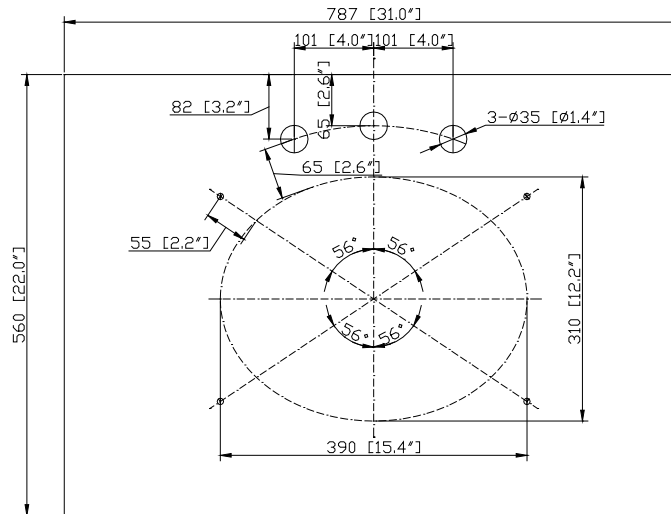

Colors / Couleurs

- Basil Green / Basil Vert

Nominal Dimension / Dimension Nominale

- 30W x 21.5D x 34H inches | 762 x 546 x 864 mm

Product Diagrams / Diagrammes Produit

Caractéristiques

- Cadre en bois de bouleau massif
- Panneau de contreplaqué
- 2 portes à fermeture douce
- 1 tiroir rabattable sur le dessus
- 1 étagère intérieure
- Quincaillerie au fini nickel brossé
- Patins réglables en hauteur

- BK - Natural Black Granite
- CW - Natural Carrera White marble
- GB - Natural Galala Beige marble

Nominal Dimension

- 31W x 22D x 1H inches
- 787 x 560 x 25 mm

Related Items

Sink	CUM18WT	CUM18LN		
Vanity	BROOKS-V30	BRENTWOOD-V31	DELANO-V30	
	KELLY-V30	LOFT-V30	MODERO-V30	MILANO-V30
	MILANO-V30	TROPICA-V30	THOMPSON-V30	WESTWOOD-V30

Product Diagrams

Top

Side

CUM18LN / CUM18WT

Features

- Vitreous China
- Undermount application
- 1.8 in. drain opening
- Overflow outlet

Colors / Finishes

- LN - Linen
- WT - White

Nominal Dimension

- 18.1W x 15D x 7.9H inches
- 458 x 380 x 200 mm

Components

Drain	VC-DRAIN-CP	VC-DRAIN-BN					
Vanity Top	SUT25BK	SUT25CW	SUT25GB	SUT31BK	SUT31CW	SUT31GB	SUT37BK
	SUT37GB	SUT37CW	SUT49CW	SUT49GB	SUT49BK	SUT61BK	SUT61CW
	SUT61GB	SUT73BK	SUT73CW	SUT73GB			