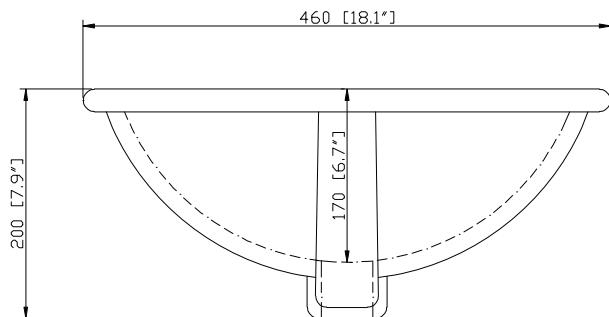

Top

Side

Product Diagrams

Front