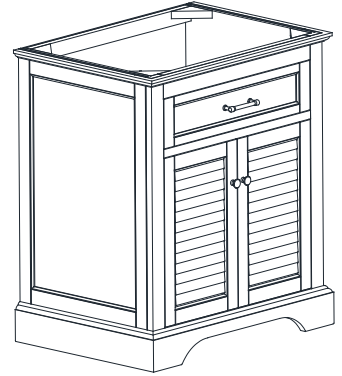

Avanity

COLTON-V30-BG

Features

- Solid birch wood frame
- Plywood panels
- 2 soft-close doors
- 1 flip down drawer on the top
- 1 interior shelf
- Brushed nickel finish hardware
- Adjustable height levelers

Colors / Couleurs

- Basil Green / Basil Vert

Nominal Dimension / Dimension Nominale

- 30W x 21.5D x 34H inches | 762 x 546 x 864 mm

Product Diagrams / Diagrammes Produit

Caractéristiques

- Cadre en bois de bouleau massif
- Panneau de contreplaqué
- 2 portes à fermeture douce
- 1 tiroir rabattable sur le dessus
- 1 étagère intérieure
- Quincaillerie au fini nickel brossé
- Patins réglables en hauteur

Front / Devant

Back / Derrière

Side / Côté

Top / Haut

SUT31BK / SUT31CW / SUT31GB

Features

- Top cutout for single undermount sink
- Top pre-drilled for 8" widespread faucet
- 4" backsplash included

Colors / Finishes

- BK - Natural Black Granite
- CW - Natural Carrera White marble
- GB - Natural Galala Beige marble

Nominal Dimension

- 31W x 22D x 1H inches
- 787 x 560 x 25 mm

Related Items

Sink	CUM18WT	CUM18LN		
Vanity	BROOKS-V30	BRENTWOOD-V31	DELANO-V30	
	KELLY-V30	LOFT-V30	MODERO-V30	MILANO-V30
	MILANO-V30	TROPICA-V30	THOMPSON-V30	WESTWOOD-V30