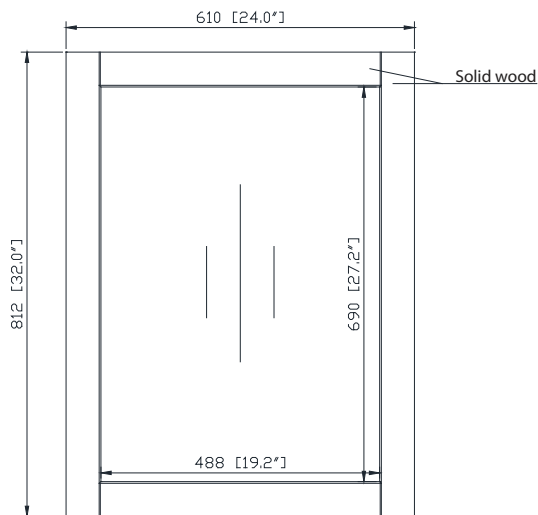

Avanity

170512-M24-TGG
170512-M24-TGS

Features

- Solid birch wood frame
- Beveled edge mirror
- Mirror hangs vertically or horizontally
- Wall cleat for easy hanging and leveling

Colors / Couleurs

- Twilight Gray Gold / Or gris crépuscule
- Twilight Gray Silver / Crépuscule gris argent

Nominal Dimension / Dimension Nominale

- 24W x 1.4D x 32H (inches) | 610 x 35x 812mm

Product Diagrams / Diagrammes Produit

Caractéristiques

- Cadre en bois de bouleau massif
- Miroir aux bordures biseautées
- Peut être suspendu à l'horizontale et à la vertical
- Attache en mur comprise pour faciliter la suspension