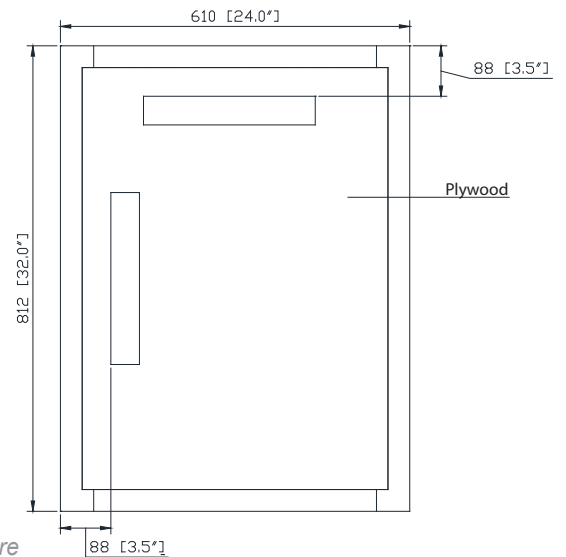

Avanity

170512-M24-TGG
170512-M24-TGS

Features

- Solid birch wood frame
- Beveled edge mirror
- Mirror hangs vertically or horizontally
- Wall cleat for easy hanging and leveling

Colors / Couleurs

- Twilight Gray Gold / Or gris crépuscule
- Twilight Gray Silver / Crépuscule gris argent

Nominal Dimension / Dimension Nominale

- 24W x 1.4D x 32H (inches) | 610 x 35x 812mm

Product Diagrams / Diagrammes Produit

Caractéristiques

- Cadre en bois de bouleau massif
- Miroir aux bordures biseautées
- Peut être suspendu à l'horizontale et à la vertical
- Attache en mur comprise pour faciliter la suspension

Front / De devant

Back / Arrière

Side / Côté

Top / Haut