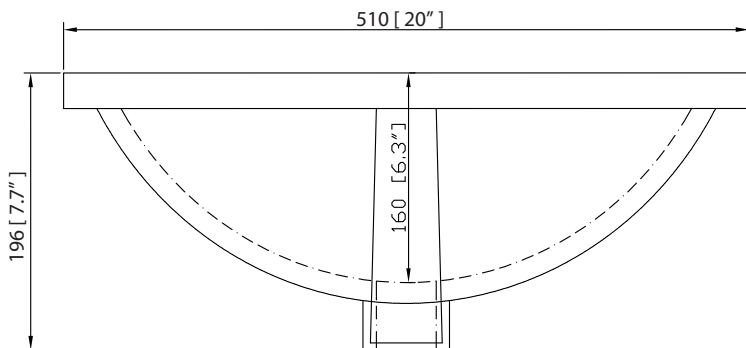

Colors / Couleurs

- Gray Quartz / Quartz gris
- White Quartz / Quartz blanc

Nominal Dimension / Dimension Nominale

- 49W x 22D x 1.4H inches | 1245 x 560 x 36 mm

Product Diagrams / Diagrammes Produit

Top / Haut

- White

Nominal Dimension

- 20W x 15D x 7.7H inches
- 510 x 381 x 196mm

Product Diagrams

Top

Front

Side