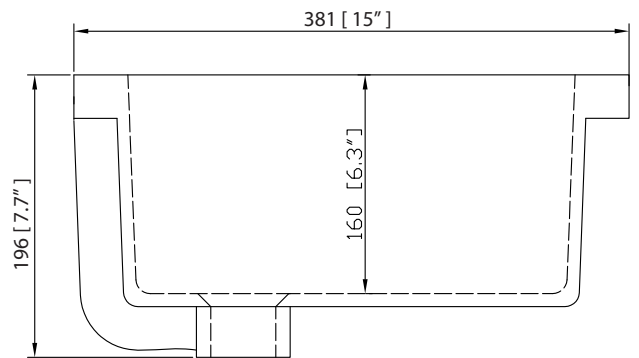

Colors / Couleurs

- Gray Quartz / Quartz gris
- White Quartz / Quartz blanc

Nominal Dimension / Dimension Nominale

- 49W x 22D x 1.4H inches | 1245 x 560 x 36 mm

Product Diagrams / Diagrammes Produit

Top / Haut

- White

Nominal Dimension

- 20W x 15D x 7.7H inches
- 510 x 381 x 196mm

Product Diagrams

Top

Front

Side