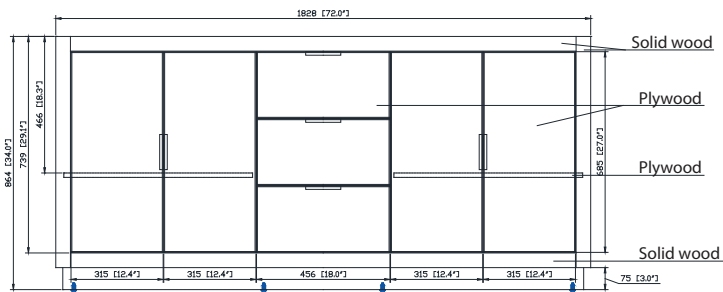

Avanity

AUSTEN-V72-TGG
AUSTEN-V72-TGS

Features

- Solid birch wood frame
- Plywood panels
- 4 soft-close doors
- 3 soft-close drawers
- 2 interior shelves
- Matte gold hardware
- Adjustable height levelers

Colors / Couleurs

- Twilight Gray Gold / Or gris crépuscule
- Twilight Gray Silver / Crépuscule gris argent

Nominal Dimension / Dimension Nominale

• 72W x 21.5D x 34H inches | 1828 x 546 x 864 mm

Product Diagrams / Diagrammes Produit

Caractéristiques

- Cadre en bois de bouleau massif
- Panneau de contreplaqué
- 4 portes à fermeture douce
- 3 tiroirs à fermeture douce
- 2 étagères intérieures
- Quincaillerie au finior mat
- Patins réglables en hauteur