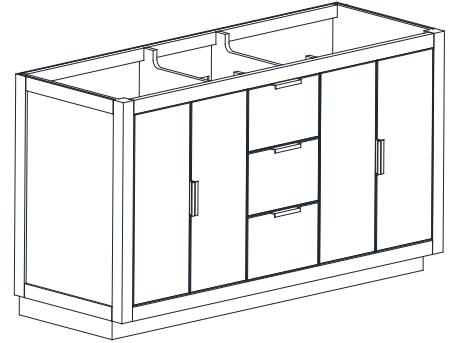

## Features

- Solid birch wood frame
- Plywood panels
- 4 soft-close doors
- 3 soft-close drawers
- 2 interior shelves
- Matte gold hardware
- Adjustable height levelers

## Nominal Dimension / Dimension Nominale

• 72W x 21.5D x 34H inches | 1828 x 546 x 864 mm

## Caractéristiques

- Cadre en bois de bouleau massif
- Panneau de contreplaqué
- 4 portes à fermeture douce
- 3 tiroirs à fermeture douce
- 2 étagères intérieures
- Quincaillerie au finior mat
- Patins réglables en hauteur