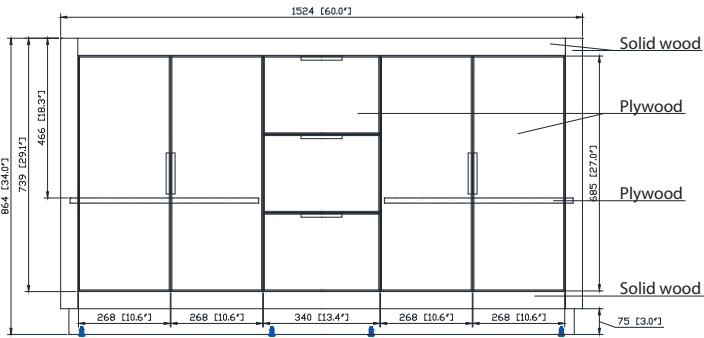

- Twilight Gray Gold / Or gris crépuscule
- Twilight Gray Silver / Crépuscule gris argent

Nominal Dimension / Dimension Nominale

- 60W x 21.5D x 34H inches | 1524 x 546 x 864 mm

Product Diagrams / Diagrammes Produit

Caractéristiques

- Cadre en bois de bouleau massif
- Panneau de contreplaqué
- 4 portes à fermeture douce
- 3 tiroirs à fermeture douce
- 2 étagères intérieures
- Quincaillerie au finior mat
- Patins réglables en hauteur