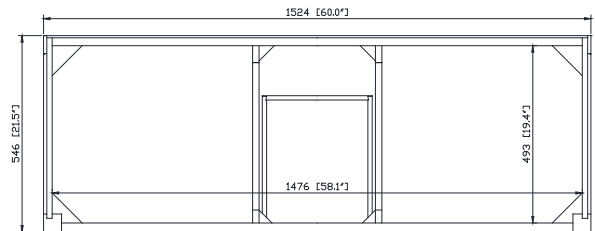

- Twilight Gray Gold / Or gris crépuscule
- Twilight Gray Silver / Crépuscule gris argent

Nominal Dimension / Dimension Nominale

- 60W x 21.5D x 34H inches | 1524 x 546 x 864 mm

Product Diagrams / Diagrammes Produit

Caractéristiques

- Cadre en bois de bouleau massif
- Panneau de contreplaqué
- 4 portes à fermeture douce
- 3 tiroirs à fermeture douce
- 2 étagères intérieures
- Quincaillerie au finior mat
- Patins réglables en hauteur

Front / Devant

Back / Derrière

Side / Côté

Top / Haut