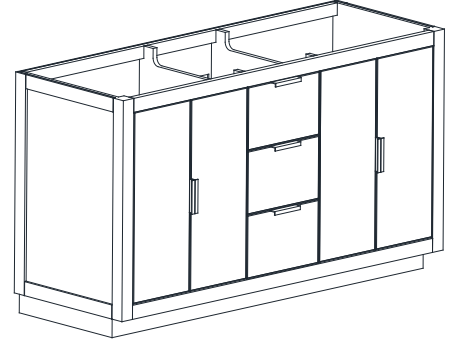

AUSTEN-V60-TGG
AUSTEN-V60-TGS

Features

- Solid birch wood frame
- Plywood panels
- 4 soft-close doors
- 3 soft-close drawers
- 2 interior shelves
- Matte gold hardware
- Adjustable height levelers

Colors / Couleurs

- Twilight Gray Gold / Or gris crépuscule
- Twilight Gray Silver / Crépuscule gris argent

Nominal Dimension / Dimension Nominale

- 60W x 21.5D x 34H inches | 1524 x 546 x 864 mm

Product Diagrams / Diagrammes Produit

Caractéristiques

- Cadre en bois de bouleau massif
- Panneau de contreplaqué
- 4 portes à fermeture douce
- 3 tiroirs à fermeture douce
- 2 étagères intérieures
- Quincaillerie au finior mat
- Patins réglables en hauteur