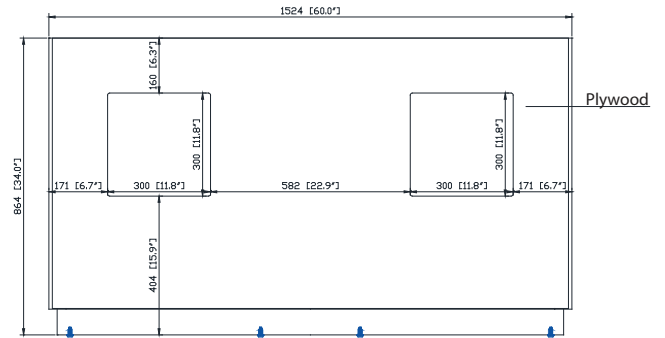

Back / Derrière