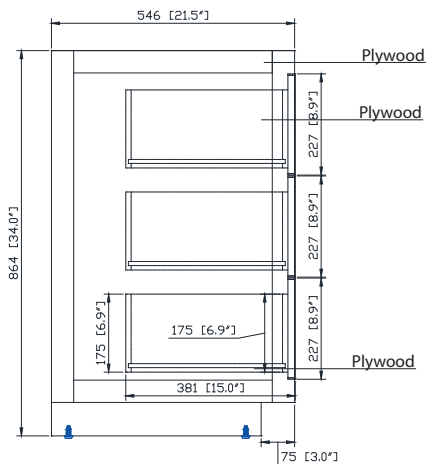

- Twilight Gray Gold / Or gris crépuscule
- Twilight Gray Silver / Crépuscule gris argent

Nominal Dimension / Dimension Nominale

- 60W x 21.5D x 34H inches | 1524 x 546 x 864 mm

Product Diagrams / Diagrammes Produit

Caractéristiques

- Cadre en bois de bouleau massif
- Panneau de contreplaqué
- 4 portes à fermeture douce
- 3 tiroirs à fermeture douce
- 2 étagères intérieures
- Quincaillerie au finior mat
- Patins réglables en hauteur

Front / Devant

Back / Derrière

Side / Côté

Top / Haut