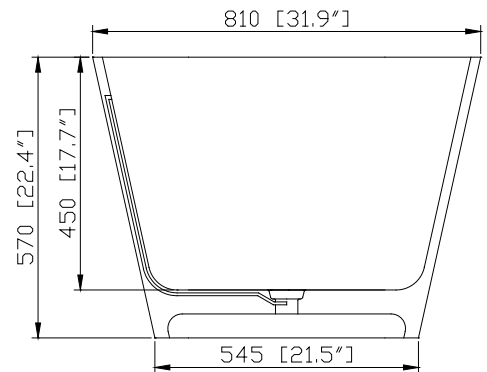

### Nominal Dimension

- 67.3W x 31.9D x 22.4H inches
- 1710 x 810 x 570 mm

### Product Diagrams

Top

Front

Side