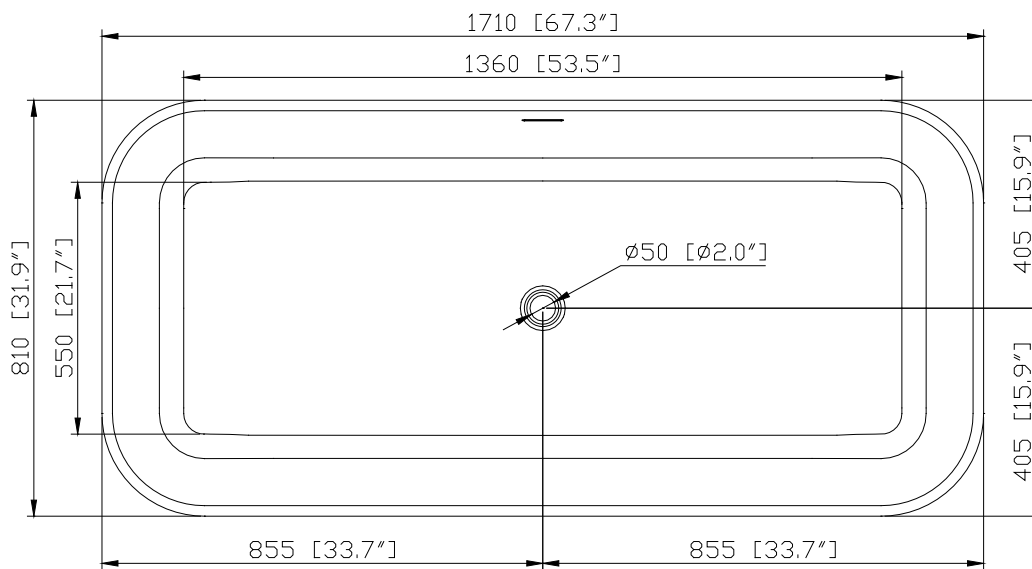

### Nominal Dimension

- 67.3W x 31.9D x 22.4H inches
- 1710 x 810 x 570 mm

### Product Diagrams

Top

Front

Side