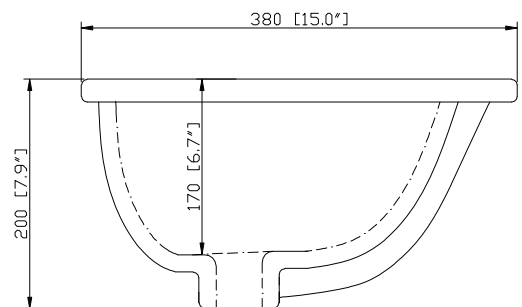

## Nominal Dimension

- 73W x 22D x 1H inches
- 1854 x 560 x 25 mm

### Nominal Dimension

- 18.1W x 15D x 7.9H inches
- 458 x 380 x 200 mm

### Components

Drain	VC-DRAIN-CP	VC-DRAIN-BN					
Vanity Top	SUT25BK	SUT25CW	SUT25GB	SUT31BK	SUT31CW	SUT31GB	SUT37BK
	SUT37GB	SUT37CW	SUT49CW	SUT49GB	SUT49BK	SUT61BK	SUT61CW
	SUT61GB	SUT73BK	SUT73CW	SUT73GB			

### Product Diagrams

Top

Front

Side