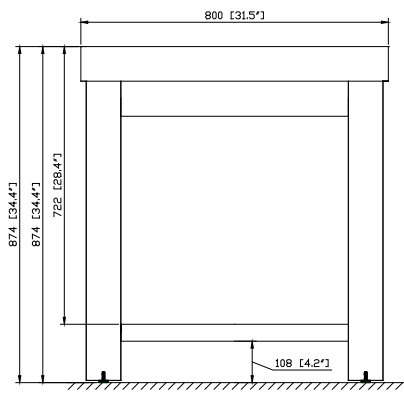

## Nominal Dimension

- 31.5W x 17.9D x 34.4H (inches)

## Components

|        |                  |                  |
|--------|------------------|------------------|
| Mirror | LEXINGTON-M24-LE | LEXINGTON-M28-LE |
|--------|------------------|------------------|

## Product Diagrams

Front

Back

Side

Top