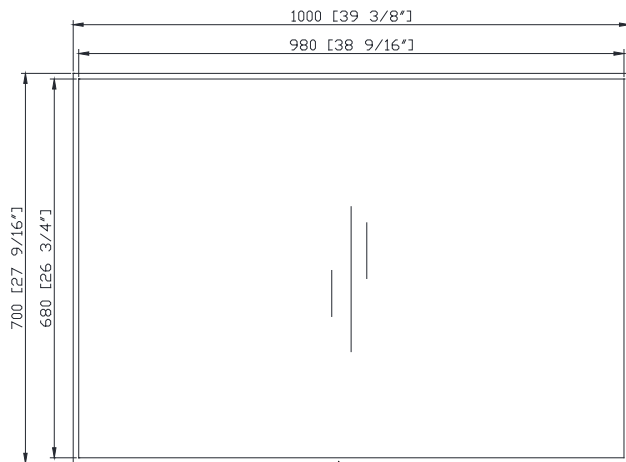

Features

- Non-beveled mirror
- Stainless steel frame
- Mirror hangs vertically or Horizontally

Colors / Couleurs

- Brushed Stainless / Inox brossé
- Brushed Gold / Or brossé
- Matte Black / Noir mat

Nominal Dimension / Dimension Nominale

- 39 3/8W x 1 1/2D x 27 9/16H (inches) | 1000 x 38 x 700 mm

Caractéristiques

- Miroir non biseauté
- Cadre en acier inoxydable
- Le miroir se bloque verticalement ou horizontalement

Product Diagrams / Diagrammes Produit