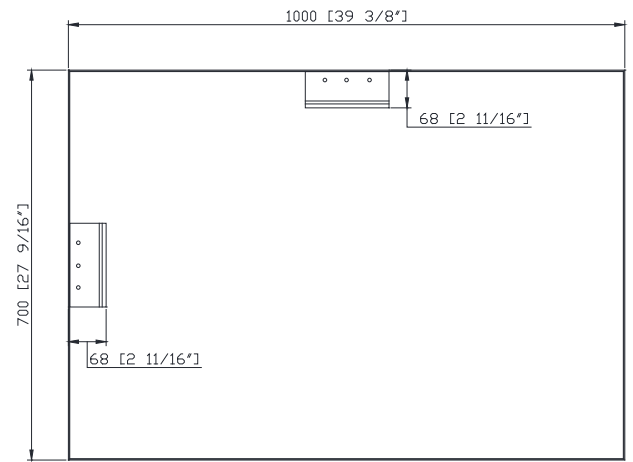

Back / Derrière