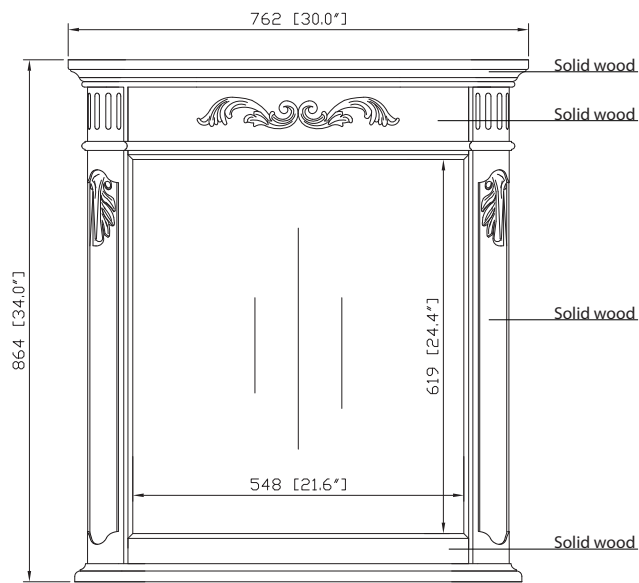

*Avanity*

PROVENCE-M30-AC

**Features**

- Solid poplar wood frame
- Beveled mirror
- Hand crafted details
- Mirror hangs vertically
- Wood cleat for easy hanging and leveling

**Colors / Finishes**

- Antique Cherry

**Nominal Dimension**

- 30W x 3.2D x 34H inches

**Components**

**Vanity**

PROVENCE-V30-AC	PROVENCE-V36-AC	PROVENCE-V48-AC
-----------------	-----------------	-----------------

**Product Diagrams**

Front

Back

Side

Top