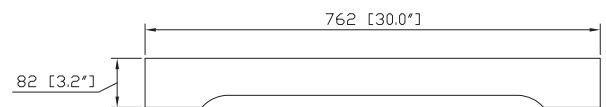

**Nominal Dimension**

- 30W x 3.2D x 34H inches

**Components**

**Vanity**

PROVENCE-V30-AC	PROVENCE-V36-AC	PROVENCE-V48-AC
-----------------	-----------------	-----------------

**Product Diagrams**

Front

Back

Side

Top