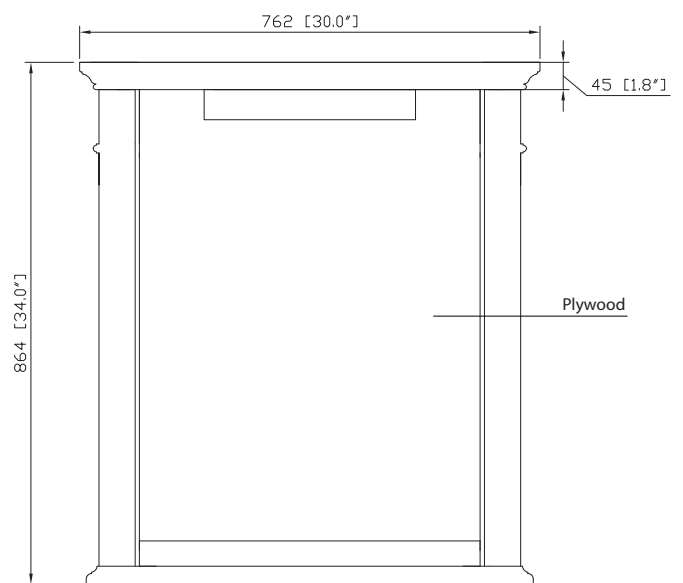

*Avanity*

PROVENCE-M30-AC

**Features**

- Solid poplar wood frame
- Beveled mirror
- Hand crafted details
- Mirror hangs vertically
- Wood cleat for easy hanging and leveling

**Colors / Finishes**

- Antique Cherry

**Nominal Dimension**

- 30W x 3.2D x 34H inches

**Components**

**Vanity**

PROVENCE-V30-AC	PROVENCE-V36-AC	PROVENCE-V48-AC
-----------------	-----------------	-----------------

**Product Diagrams**

Front

Back

Side

Top