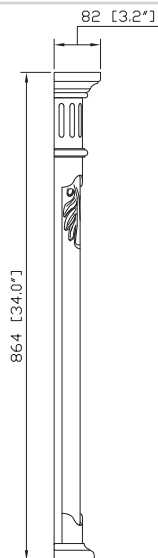

*Avanity*

PROVENCE-M30-AC

**Features**

- Solid poplar wood frame
- Beveled mirror
- Hand crafted details
- Mirror hangs vertically
- Wood cleat for easy hanging and leveling

**Colors / Finishes**

- Antique Cherry

**Nominal Dimension**

- 30W x 3.2D x 34H inches

**Components**

**Vanity**

PROVENCE-V30-AC	PROVENCE-V36-AC	PROVENCE-V48-AC
-----------------	-----------------	-----------------

**Product Diagrams**

Front

Back

Side

Top