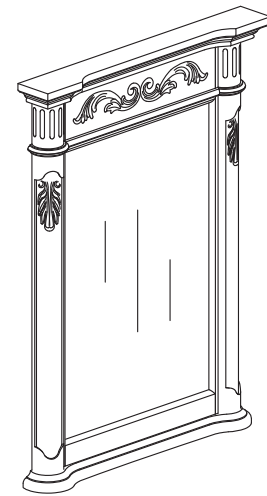

*Avanity*

PROVENCE-M30-AC

**Features**

- Solid poplar wood frame
- Beveled mirror
- Hand crafted details
- Mirror hangs vertically
- Wood cleat for easy hanging and leveling

**Colors / Finishes**

- Antique Cherry

**Nominal Dimension**

- 30W x 3.2D x 34H inches

**Components**

**Vanity**

PROVENCE-V30-AC	PROVENCE-V36-AC	PROVENCE-V48-AC
-----------------	-----------------	-----------------

**Product Diagrams**

Front

Back

Side

Top