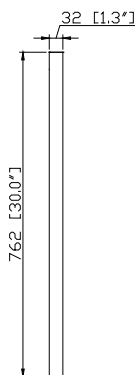

Avanity

14000-M24-CG
14000-M24-TG
14000-M24-WT
14000-M24-NB

Features

- Durable poplar wood frame
- Beveled-edge mirror
- Mirror hangs vertically and horizontally
- Wall cleat for easy hanging and leveling

Caractéristiques

- Cadre en bois de peuplier massif
- Miroir aux bordures biseautées
- Peut Être Suspendu à l'horizontale et à la verticale
- Attache Mur comprise pour faciliter la suspension

Colors / Couleurs

- Chilled Gray / Gris Froid
- Taupe Glaze / Taupe
- White / Blanc
- Navy Blue / Bleu Marin

Nominal Dimension / Dimension Nominale

- 24W x 1.3D x 30H inches
- 24W x 1.3D x 30H pouces

Product Diagrams / Diagrammes Produit

Side / Côté

Top / Haut

For customer support, please call Avanity Corporation at 866-522-5578 weekdays 9:00 to 6:00 PST
Pour le support client, s'il vous plaît appelez au 866-522-5578 Avanity Corporation semaine 9:00-6:00 PST