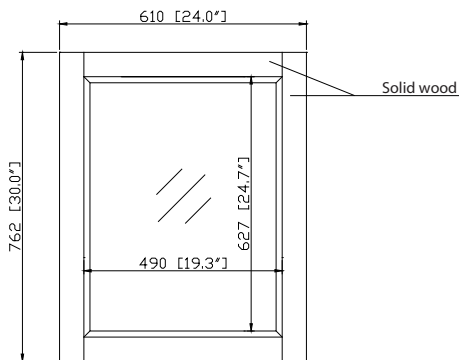

Avanity

14000-M24-CG
14000-M24-TG
14000-M24-WT
14000-M24-NB

Features

- Durable poplar wood frame
- Beveled-edge mirror
- Mirror hangs vertically and horizontally
- Wall cleat for easy hanging and leveling

Caractéristiques

- Cadre en bois de peuplier massif
- Miroir aux bordures biseautées
- Peut Être Suspendu à l'horizontale et à la verticale
- Attache Mur comprise pour faciliter la suspension

Colors / Couleurs

- Chilled Gray / Gris Froid
- Taupe Glaze / Taupe
- White / Blanc
- Navy Blue / Bleu Marin

Nominal Dimension / Dimension Nominale

- 24W x 1.3D x 30H inches
- 24W x 1.3D x 30H pouces

Product Diagrams / Diagrammes Produit