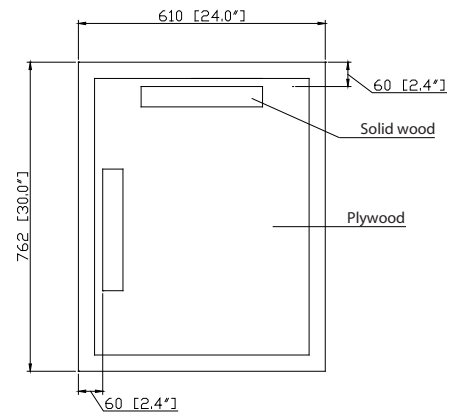

Back / Arrière

Side / Côté

Top / Haut

For customer support, please call Avanity Corporation at 866-522-5578 weekdays 9:00 to 6:00 PST
Pour le support client, s'il vous plaît appelez au 866-522-5578 Avanity Corporation semaine 9:00-6:00 PST