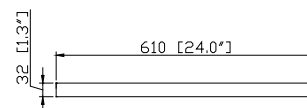

Top / Haut

For customer support, please call Avanity Corporation at 866-522-5578 weekdays 9:00 to 6:00 PST
Pour le support client, s'il vous plaît appelez au 866-522-5578 Avanity Corporation semaine 9:00-6:00 PST