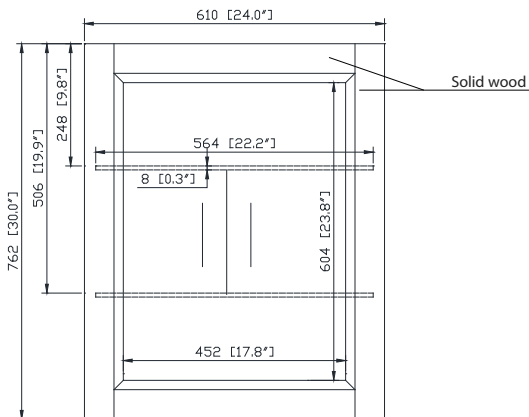

Avanity

14000-MC24-CG
14000-MC24-WT
14000-MC24-NB

Features

- Durable poplar wood frame
- Beveled-edge mirror
- Mirror hangs vertically
- Wall cleat for easy hanging and leveling
- Glass shelf

Caractéristiques

- Cadre en bois de peuplier massif
- Miroir aux bordures biseautées
- Peut Être Suspensé à la verticale
- Attache Mur comprise pour faciliter la suspension
- Étagère en verre

Colors / Couleurs

- Chilled Gray / Gris Froid
- White / Blanc
- Navy Blue / Bleu Marin

Nominal Dimension / Dimension Nominale

- 24W x 5D x 30H inches
- 24W x 5D x 30H pouces

Product Diagrams / Diagrammes Produit

Front / De devant

Back / Arrière

Side / Côté

Top / Haut

For customer support, please call Avanity Corporation at 866-522-5578 weekdays 9:00 to 6:00 PST
Pour le support client, s'il vous plaît appelez au 866-522-5578 Avanity Corporation semaine 9:00-6:00 PST