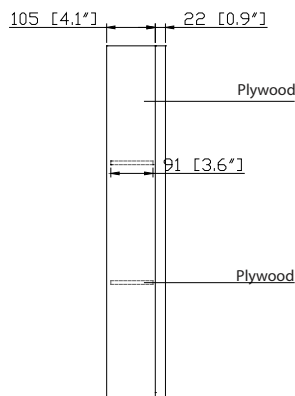

Nominal Dimension / Dimension Nominale

- 24W x 5D x 30H inches
- 24W x 5D x 30H pouces

Product Diagrams / Diagrammes Produit

Front / De devant

Back / Arrière

Side / Côté

Top / Haut

For customer support, please call Avanity Corporation at 866-522-5578 weekdays 9:00 to 6:00 PST
Pour le support client, s'il vous plaît appelez au 866-522-5578 Avanity Corporation semaine 9:00-6:00 PST