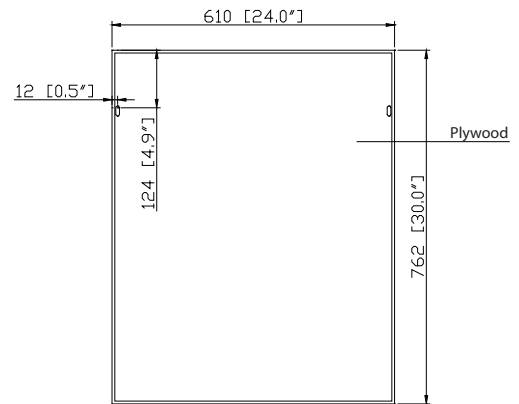

Avanity

14000-MC24-CG
14000-MC24-WT
14000-MC24-NB

Features

- Durable poplar wood frame
- Beveled-edge mirror
- Mirror hangs vertically
- Wall cleat for easy hanging and leveling
- Glass shelf

Caractéristiques

- Cadre en bois de peuplier massif
- Miroir aux bordures biseautées
- Peut Être Suspensé à la verticale
- Attache Mur comprise pour faciliter la suspension
- Étagère en verre

Colors / Couleurs

- Chilled Gray / Gris Froid
- White / Blanc
- Navy Blue / Bleu Marin

Nominal Dimension / Dimension Nominale

- 24W x 5D x 30H inches
- 24W x 5D x 30H pouces

Product Diagrams / Diagrammes Produit

Front / De devant

Back / Arrière

Side / Côté

Top / Haut

For customer support, please call Avanity Corporation at 866-522-5578 weekdays 9:00 to 6:00 PST
Pour le support client, s'il vous plaît appelez au 866-522-5578 Avanity Corporation semaine 9:00-6:00 PST