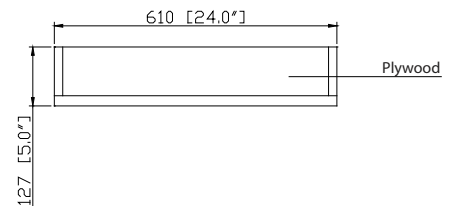

Nominal Dimension / Dimension Nominale

- 24W x 5D x 30H inches
- 24W x 5D x 30H pouces

Product Diagrams / Diagrammes Produit

Front / De devant

Back / Arrière

Side / Côté

Top / Haut

For customer support, please call Avanity Corporation at 866-522-5578 weekdays 9:00 to 6:00 PST
Pour le support client, s'il vous plaît appelez au 866-522-5578 Avanity Corporation semaine 9:00-6:00 PST