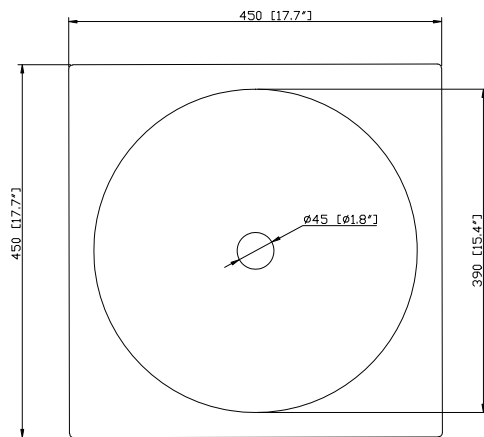

Product Diagrams

Top