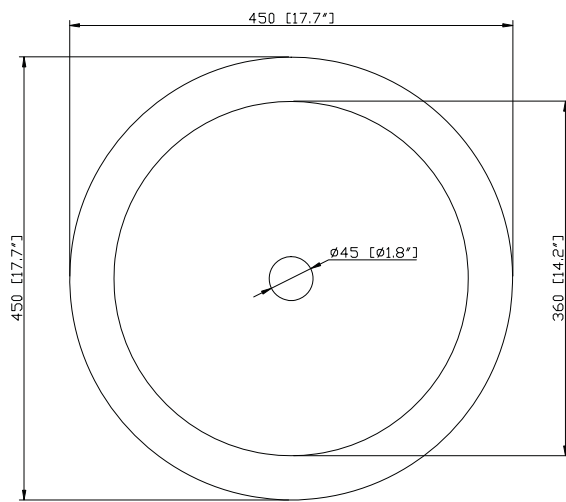

Product Diagrams

Top