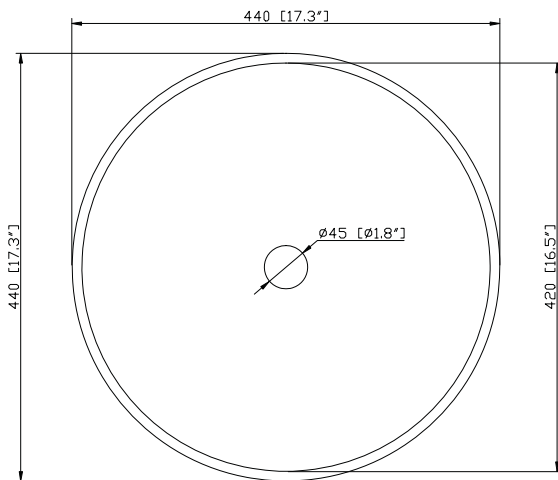

Product Diagrams

Top