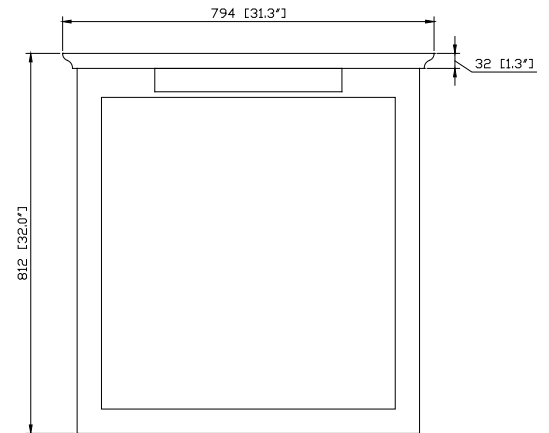

**Nominal Dimension**

- 31.3W x 2.3D x 32H (inches)

**Components**

Vanity	TROPICA-V30-AB	TROPICA-V30-AW
--------	----------------	----------------

**Product Diagrams**

Front

Back

Side

### Nominal Dimension

- 31.3W x 2.3D x 32H (inches)

## Nominal Dimension

- 31W x 22D x 1H inches
- 787 x 560 x 25 mm

- 18.1W x 15D x 7.9H inches
- 458 x 380 x 200 mm

**Components**

<b>Drain</b>	VC-DRAIN-CP	VC-DRAIN-BN					
<b>Vanity Top</b>	SUT25BK	SUT25CW	SUT25GB	SUT31BK	SUT31CW	SUT31GB	SUT37BK
	SUT37GB	SUT49BK	SUT49CW	SUT49GB	SUT37CW	SUT61BK	SUT61CW
	SUT61GB	SUT73BK	SUT73CW	SUT73GB			