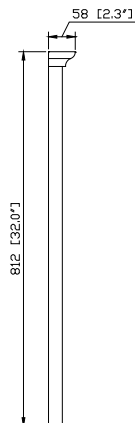

**Nominal Dimension**

- 31.3W x 2.3D x 32H (inches)

**Components**

Vanity	TROPICA-V30-AB	TROPICA-V30-AW
--------	----------------	----------------

**Product Diagrams**

Front

Back

Side

### Nominal Dimension

- 31.3W x 2.3D x 32H (inches)

## Nominal Dimension

- 31W x 22D x 1H inches
- 787 x 560 x 25 mm

- 18.1W x 15D x 7.9H inches
- 458 x 380 x 200 mm

**Components**

<b>Drain</b>	VC-DRAIN-CP	VC-DRAIN-BN					
<b>Vanity Top</b>	SUT25BK	SUT25CW	SUT25GB	SUT31BK	SUT31CW	SUT31GB	SUT37BK
	SUT37GB	SUT49BK	SUT49CW	SUT49GB	SUT37CW	SUT61BK	SUT61CW
	SUT61GB	SUT73BK	SUT73CW	SUT73GB			