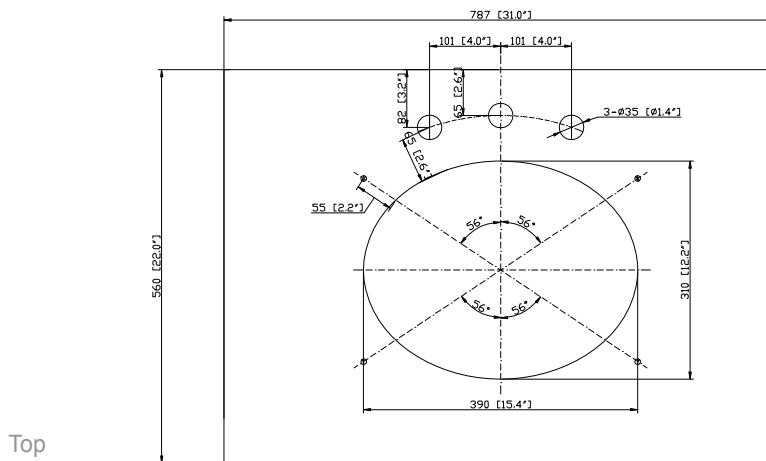

Product Diagrams