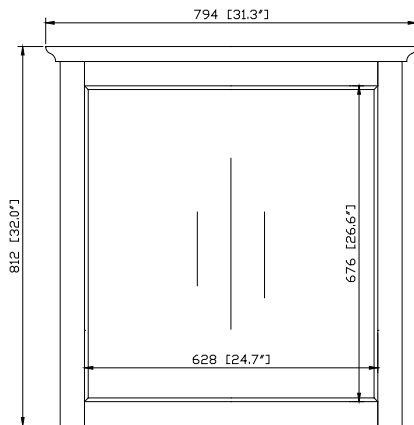

**Nominal Dimension**

- 31.3W x 2.3D x 32H (inches)

**Components**

Vanity	TROPICA-V30-AB	TROPICA-V30-AW
--------	----------------	----------------

**Product Diagrams**

Front

Back

Side

### Nominal Dimension

- 31.3W x 2.3D x 32H (inches)

## Nominal Dimension

- 31W x 22D x 1H inches
- 787 x 560 x 25 mm

- 18.1W x 15D x 7.9H inches
- 458 x 380 x 200 mm

**Components**

<b>Drain</b>	VC-DRAIN-CP	VC-DRAIN-BN					
<b>Vanity Top</b>	SUT25BK	SUT25CW	SUT25GB	SUT31BK	SUT31CW	SUT31GB	SUT37BK
	SUT37GB	SUT49BK	SUT49CW	SUT49GB	SUT37CW	SUT61BK	SUT61CW
	SUT61GB	SUT73BK	SUT73CW	SUT73GB			