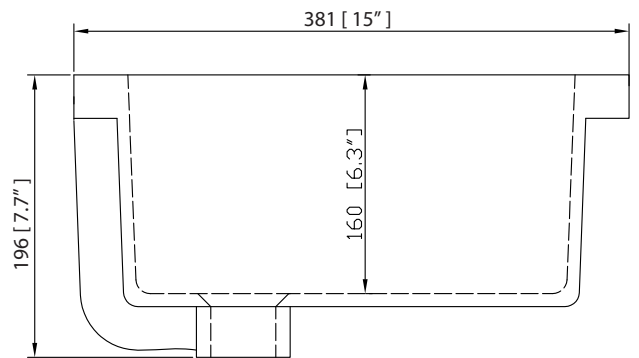

## Nominal Dimension

- 36W x 21D x 34H inches

### Nominal Dimension

- 37W x 22D x 1H inches
- 940 x 560 x 25 mm

### Nominal Dimension

- 20W x 15D x 7.7H inches
- 510 x 381 x 196mm

### Product Diagrams

Top

Front

Side