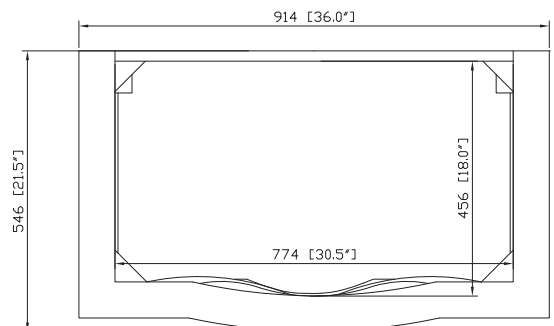

Colors / Finishes

- Antique Cherry

Nominal Dimension

- 36W x 21.5D x 34H inches

Components

Mirror	PROVENCE-M24-AC	PROVENCE-M30-AC	PROVENCE-M36-AC
Vanity Top	PROVENCE-SUT37BN		
Sink	CUM18WT	CUM18LN	

Product Diagrams

Front

Back

Side

Top