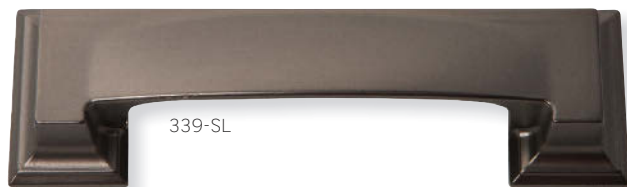

4.87" overall (96MM and 3" cc)

339-CH

339-PN

339-BRN

339-FG

339-CM

339-SL

339-VB