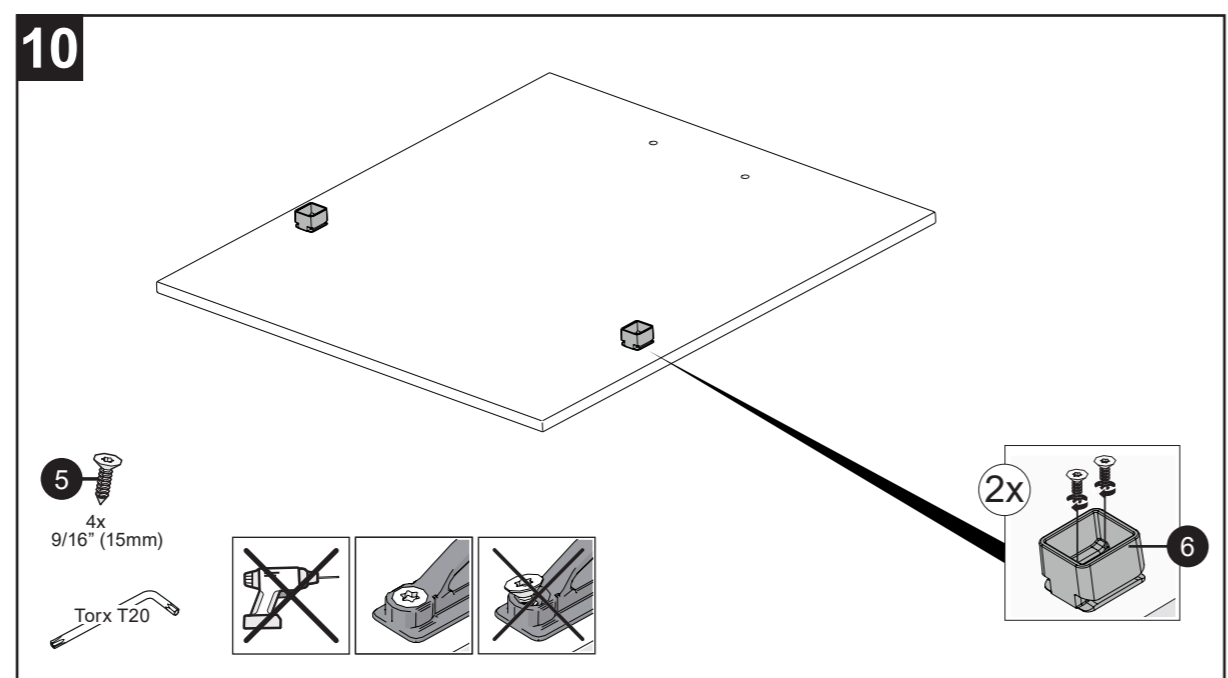

X
Inch
mm

B

X
Inch
mm