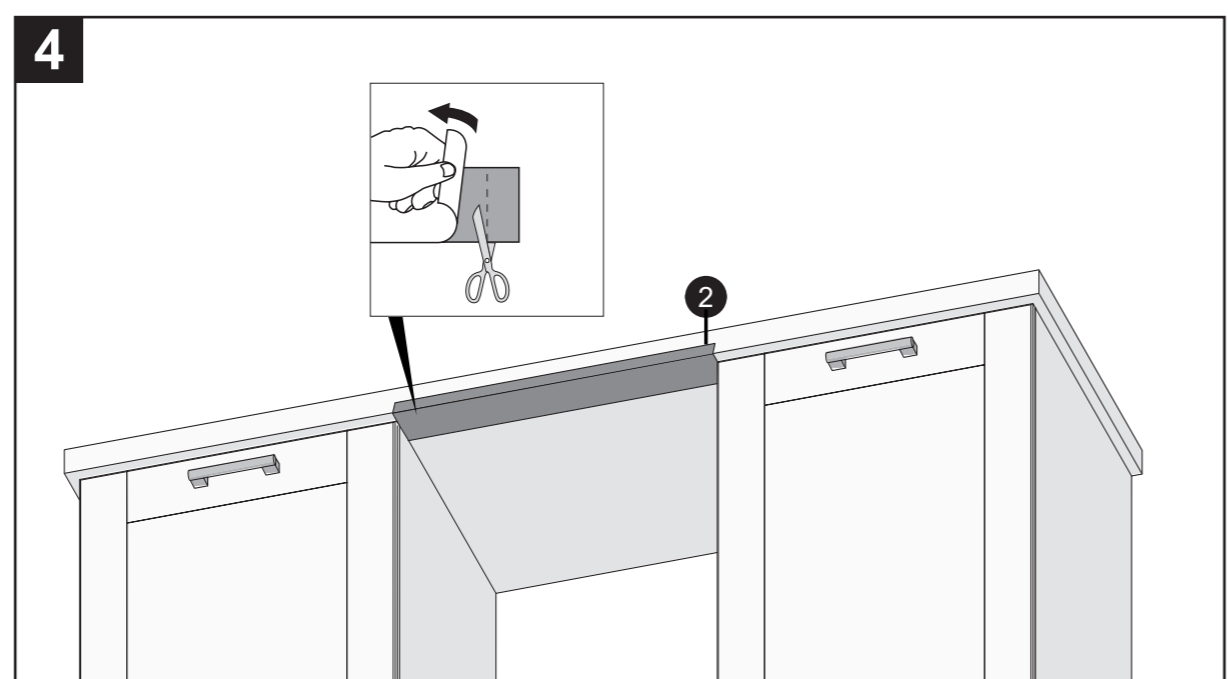

X
Inch
mm

B

X
Inch
mm