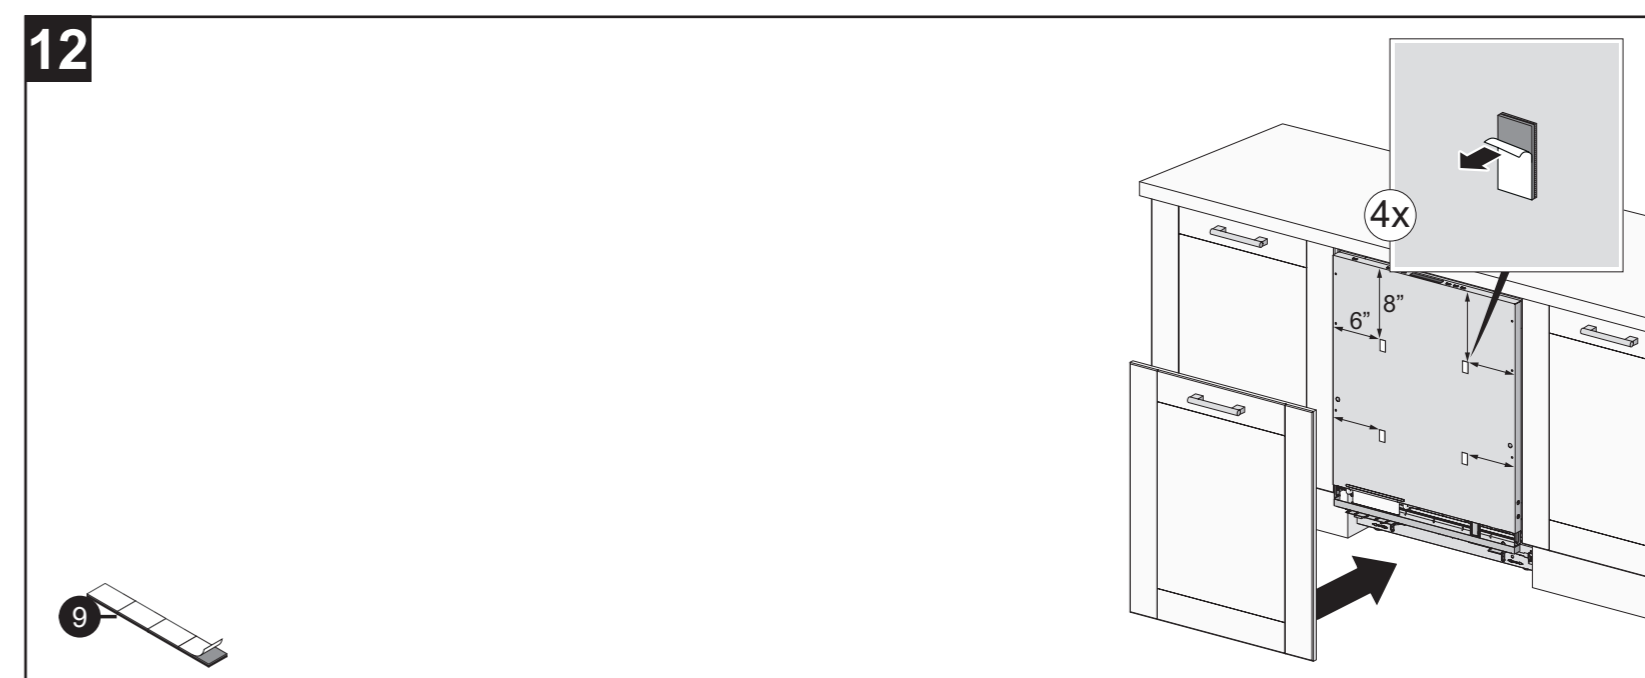

X
Inch
mm

B

X
Inch
mm