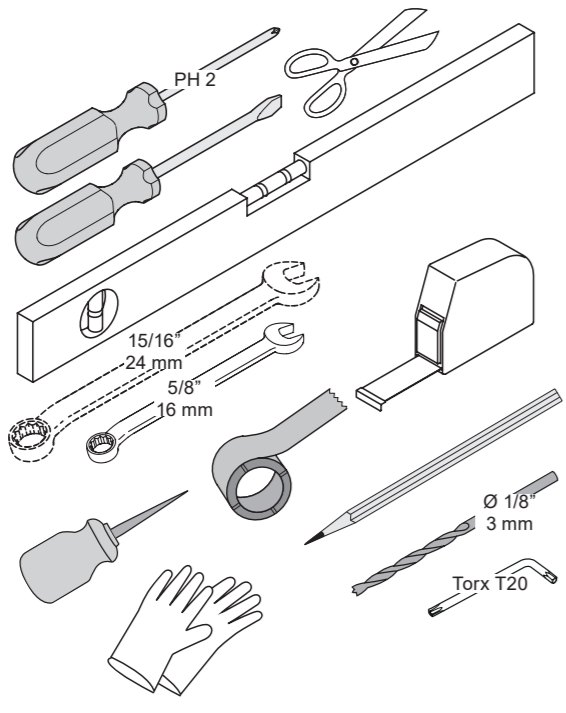

X
Inch
mm

A

X
Inch
mm