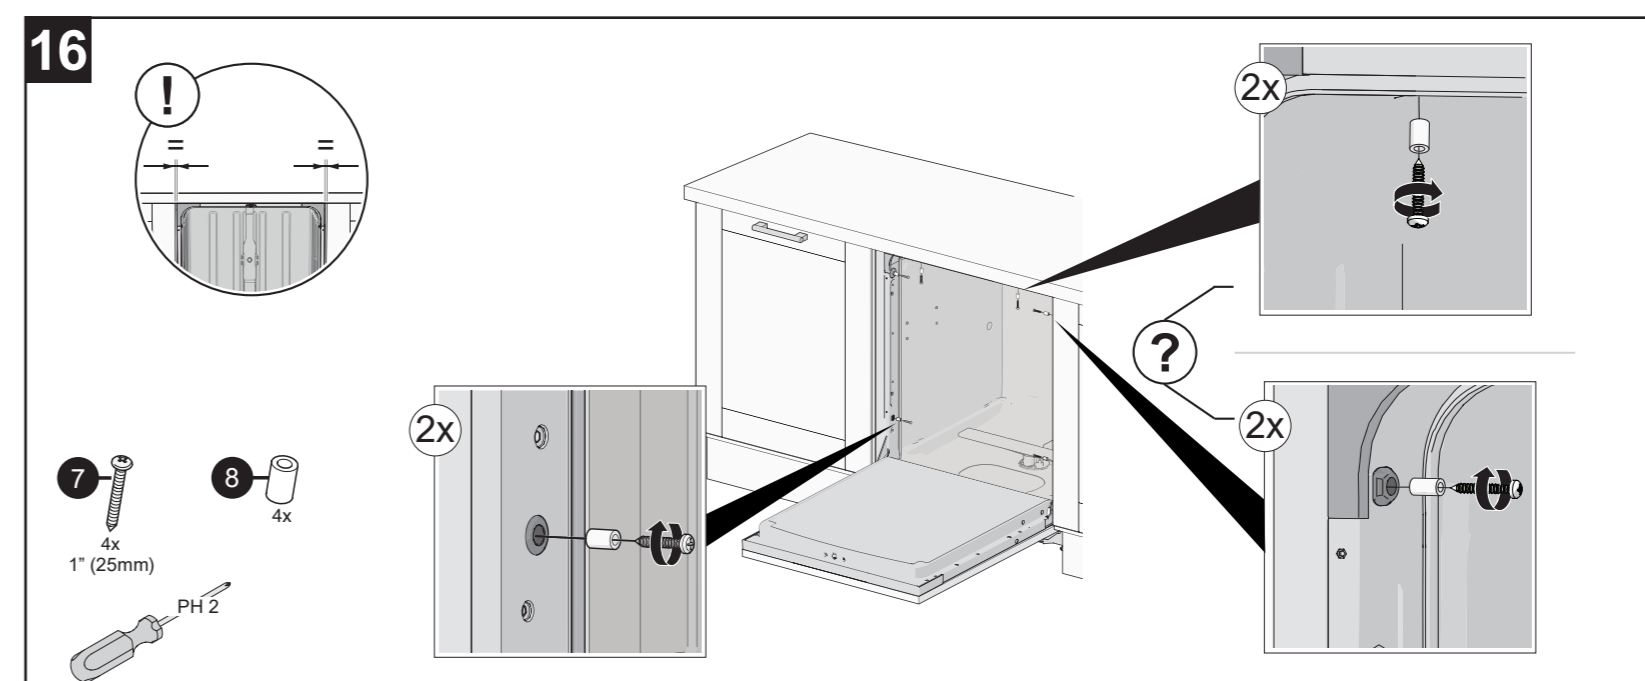

X
Inch
mm

B

X
Inch
mm