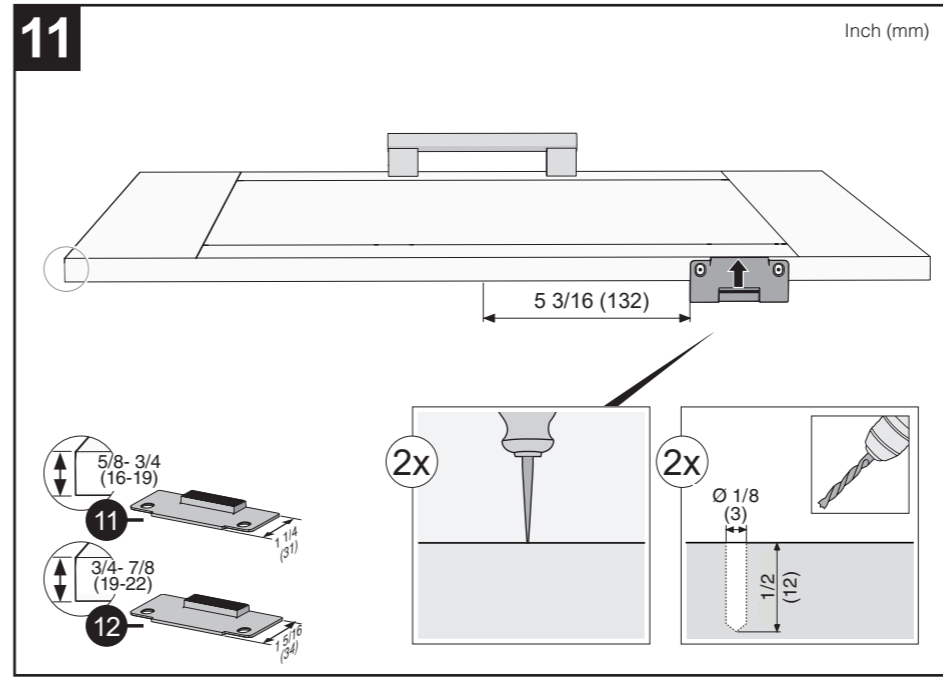

X
Inch
mm

A

X
Inch
mm