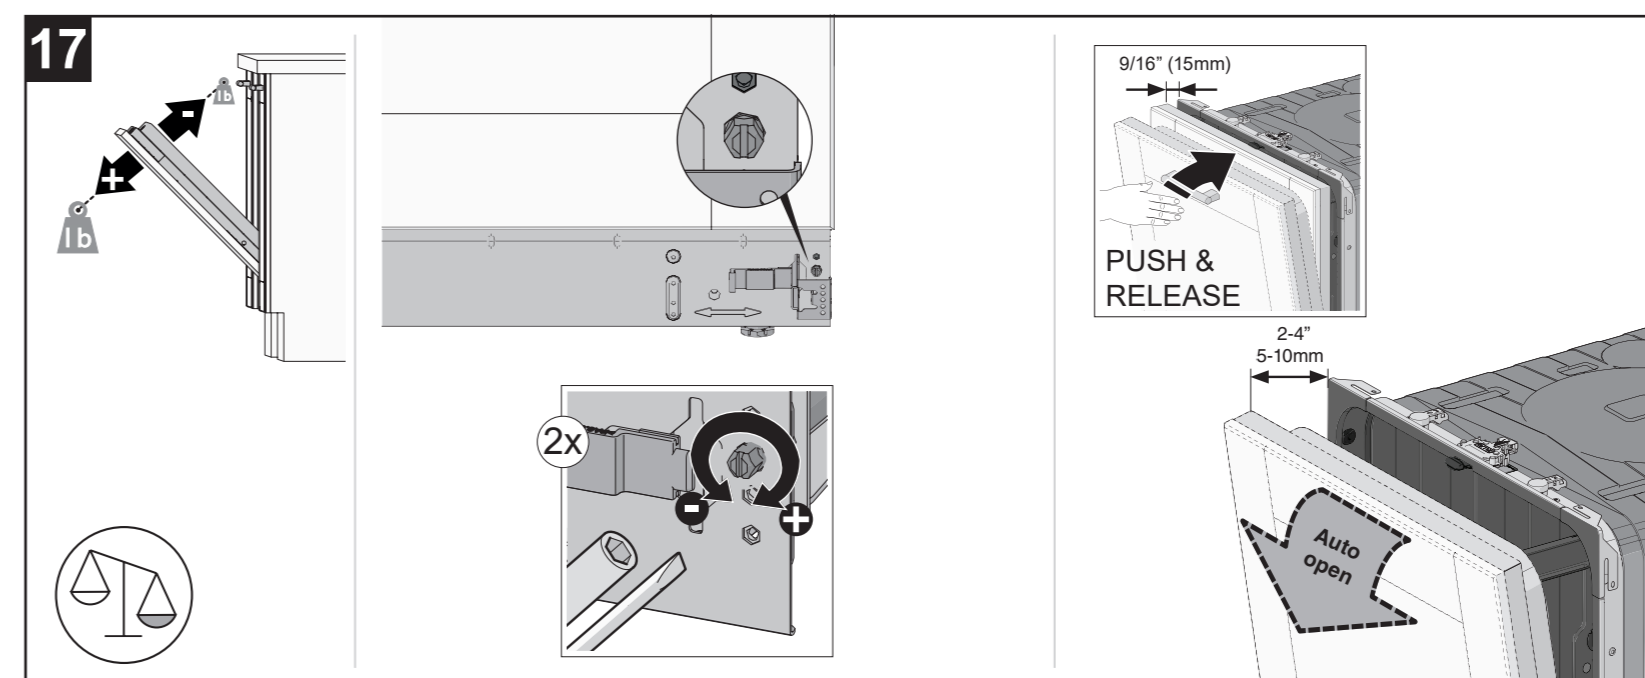

X
Inch
mm

B

X
Inch
mm