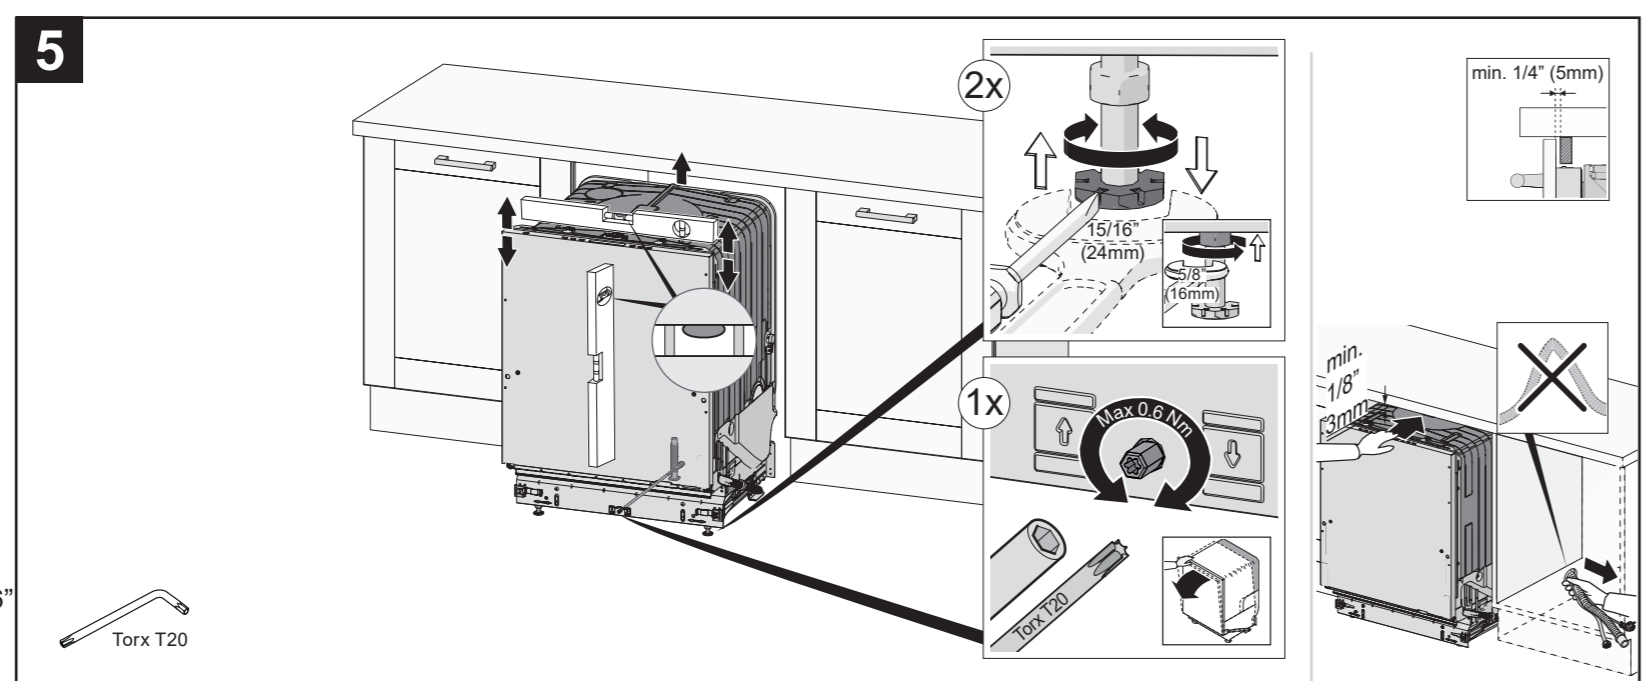

X
Inch
mm

B

X
Inch
mm