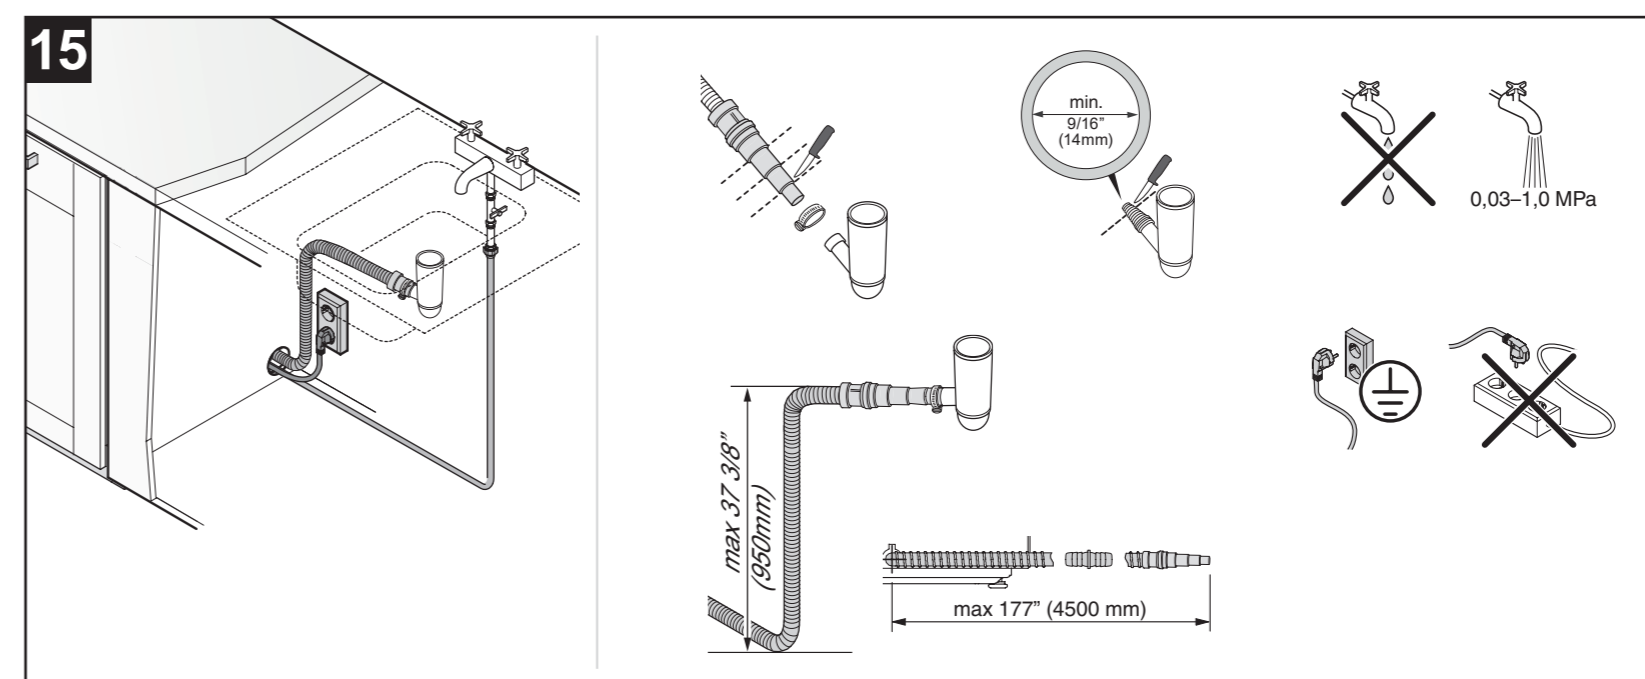

X
Inch
mm

B

X
Inch
mm