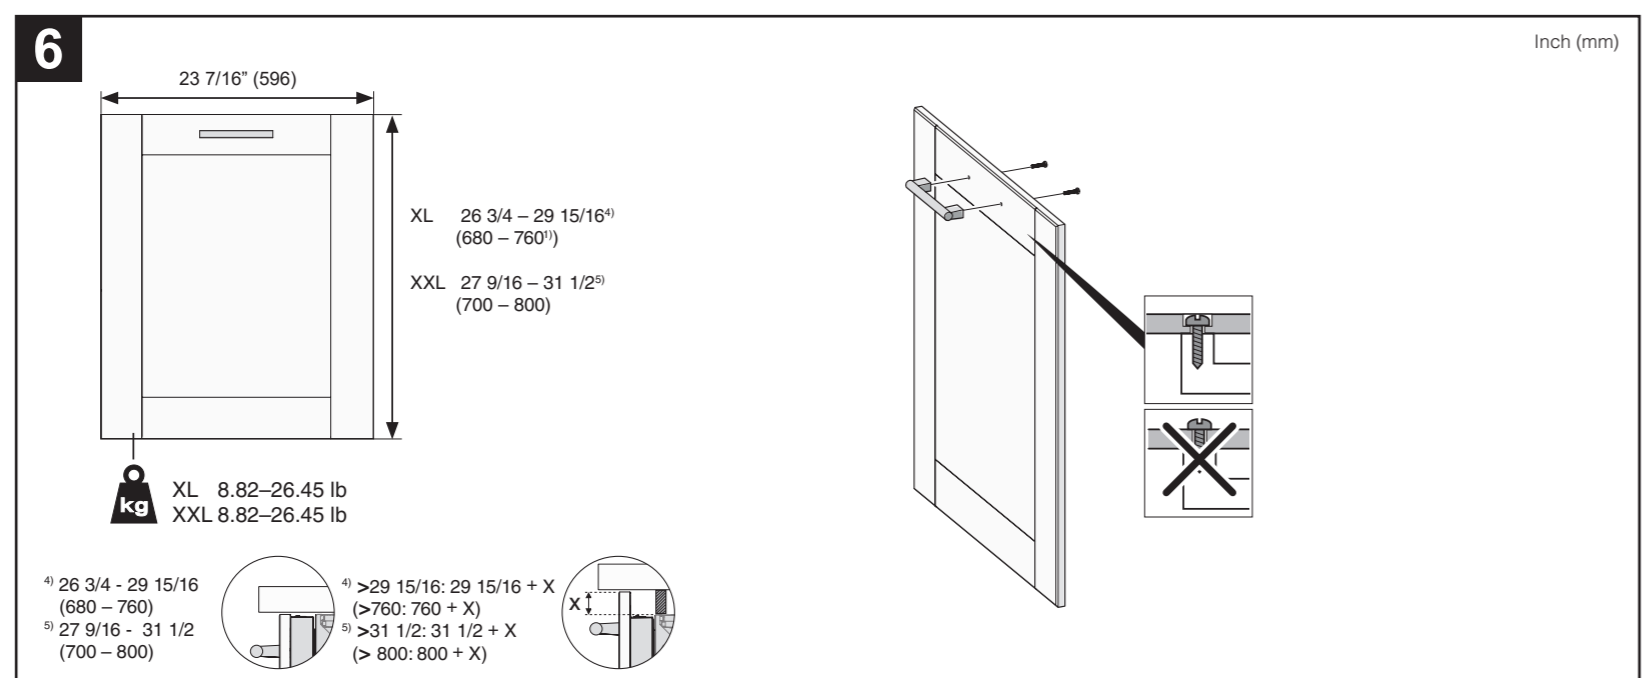

X
Inch
mm

B

X
Inch
mm