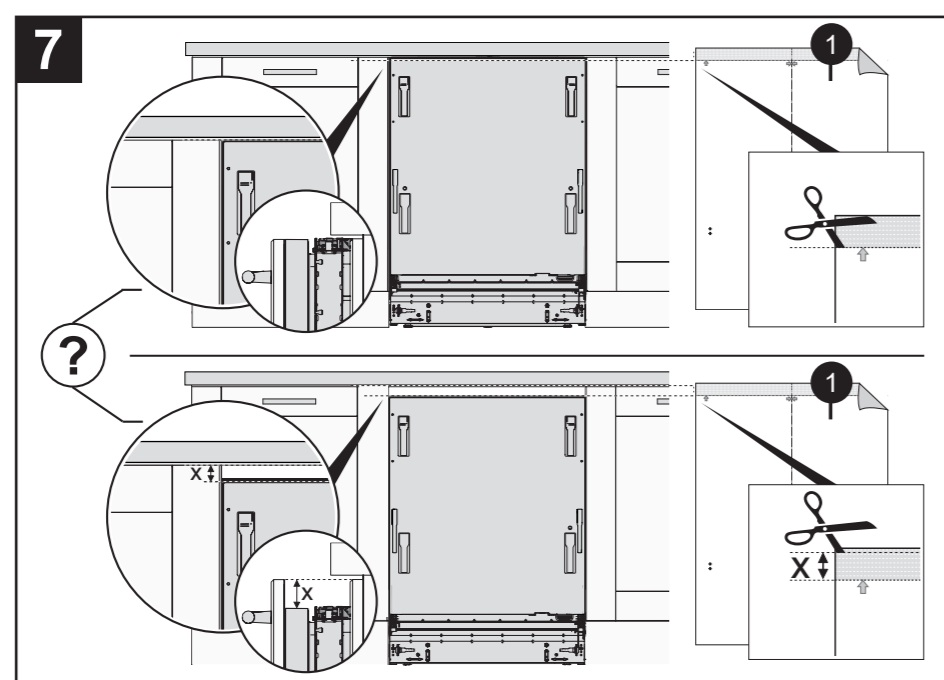

X
Inch
mm

B

X
Inch
mm