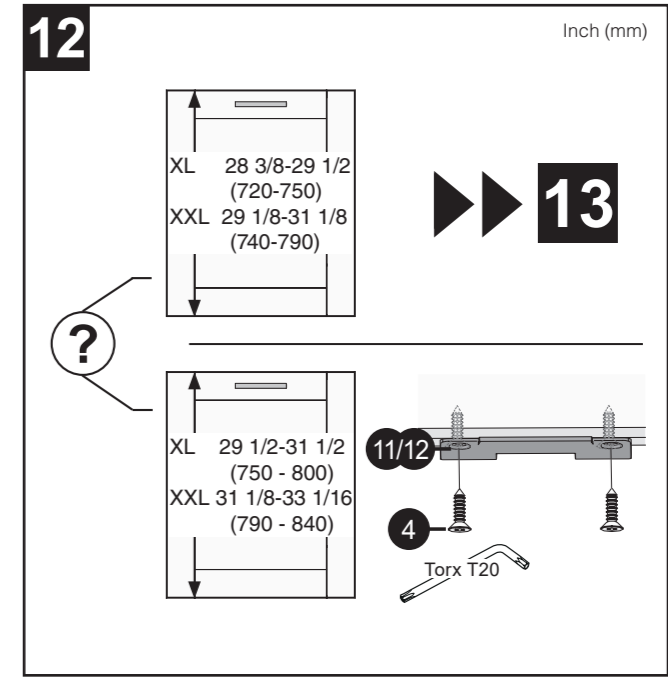

X
Inch
mm

A

X
Inch
mm