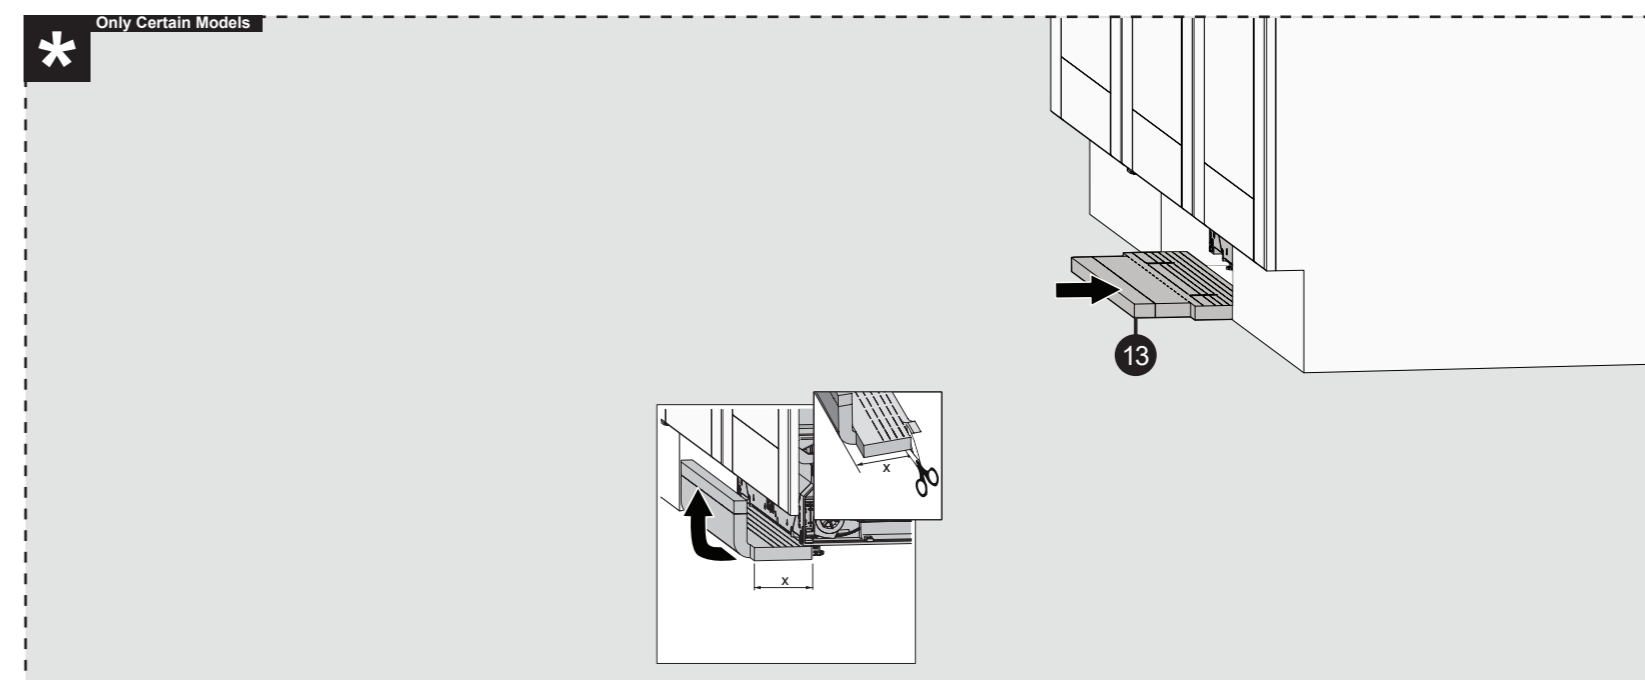

X
Inch
mm

B

X
Inch
mm