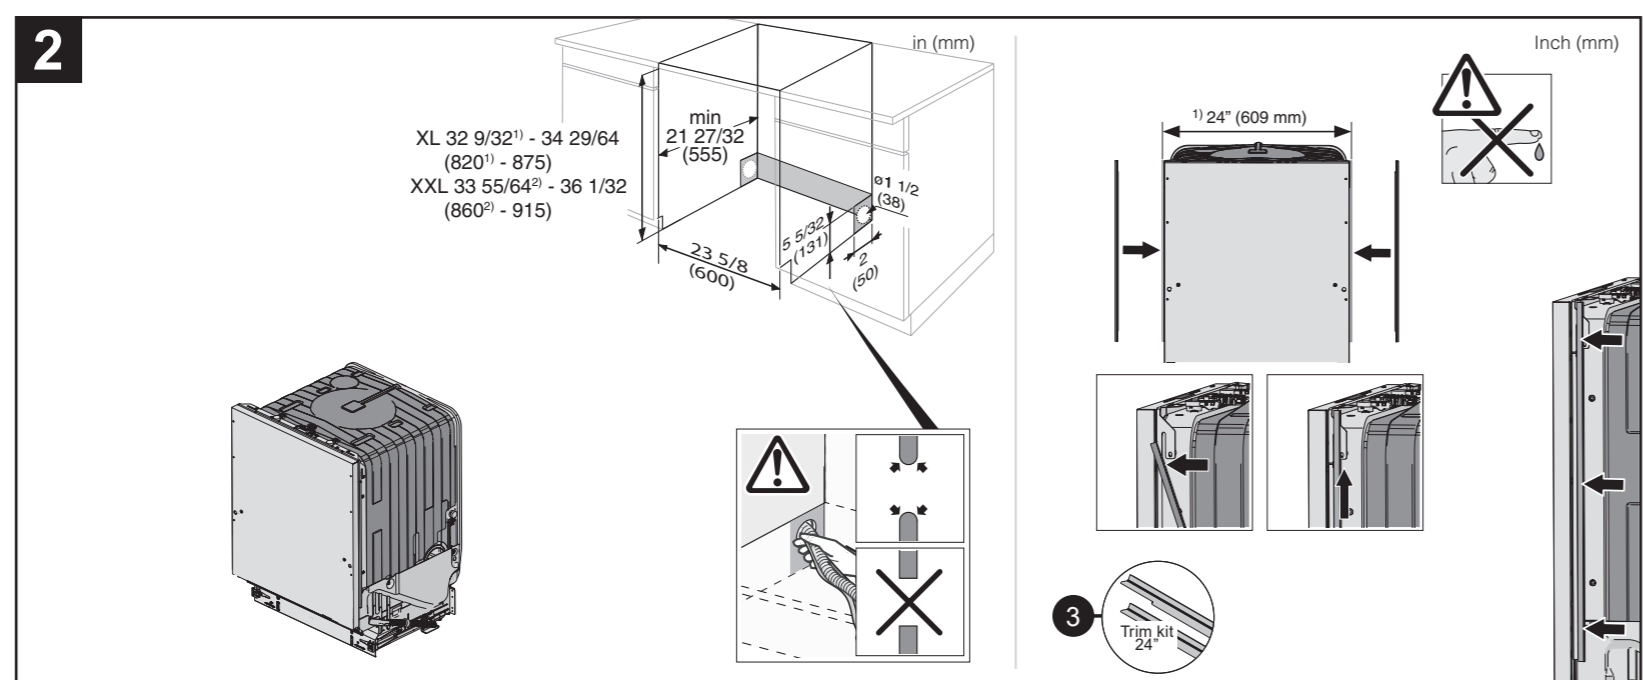

X
Inch
mm

B

X
Inch
mm