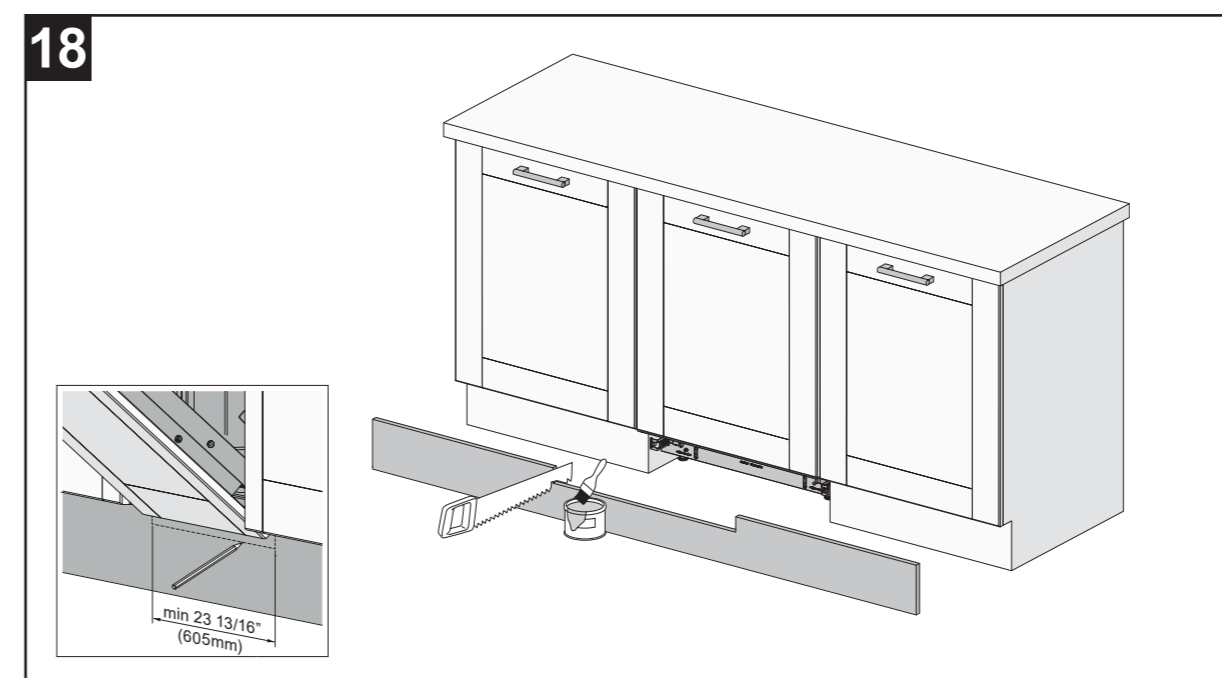

X
Inch
mm

B

X
Inch
mm