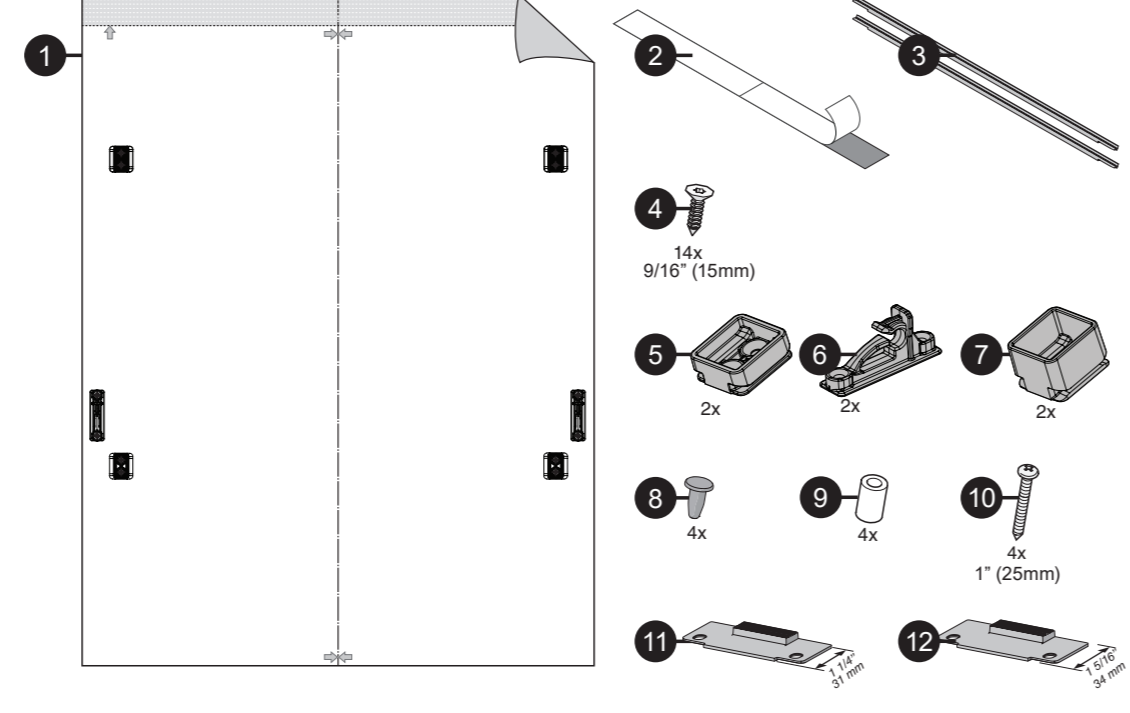

X
Inch
mm

A

X
Inch
mm