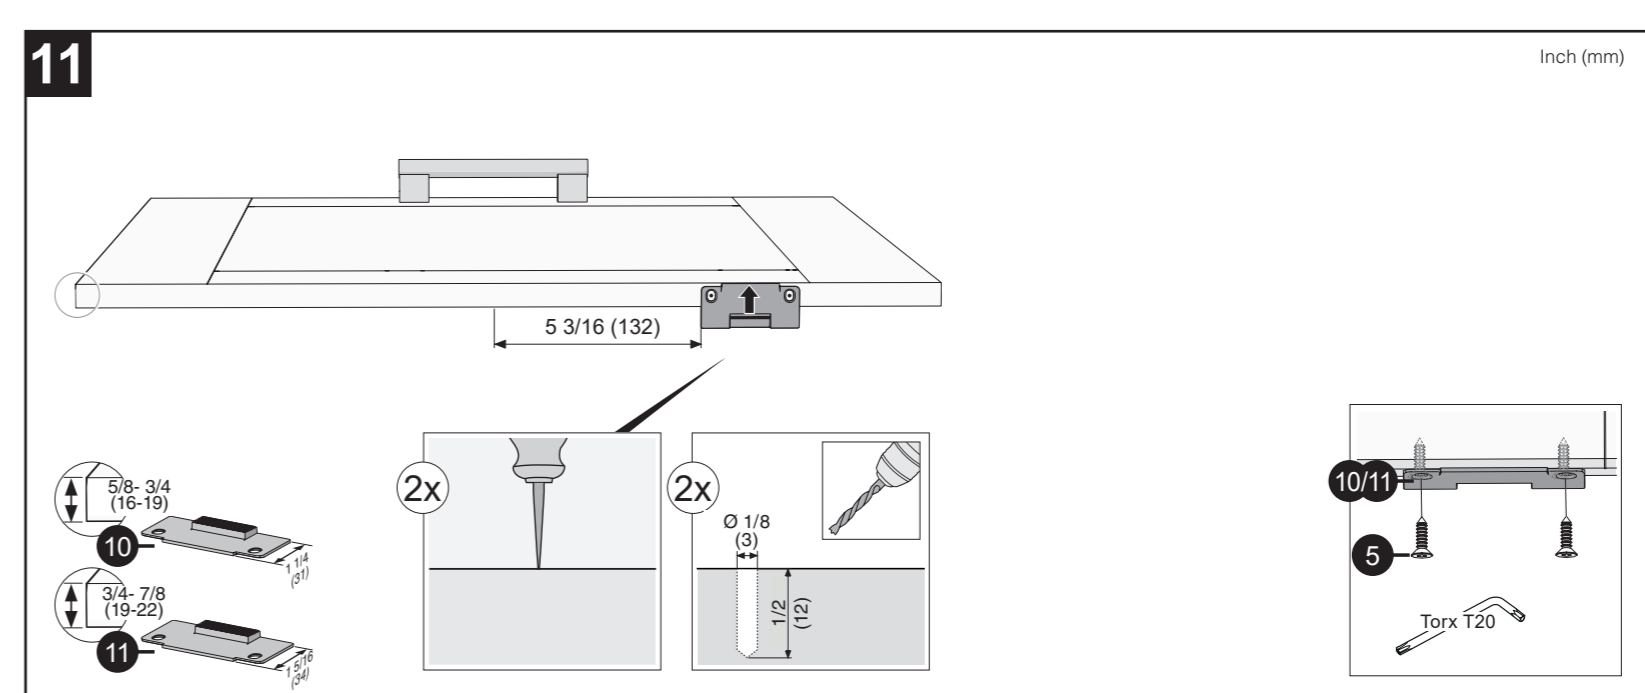

X
Inch
mm

B

X
Inch
mm