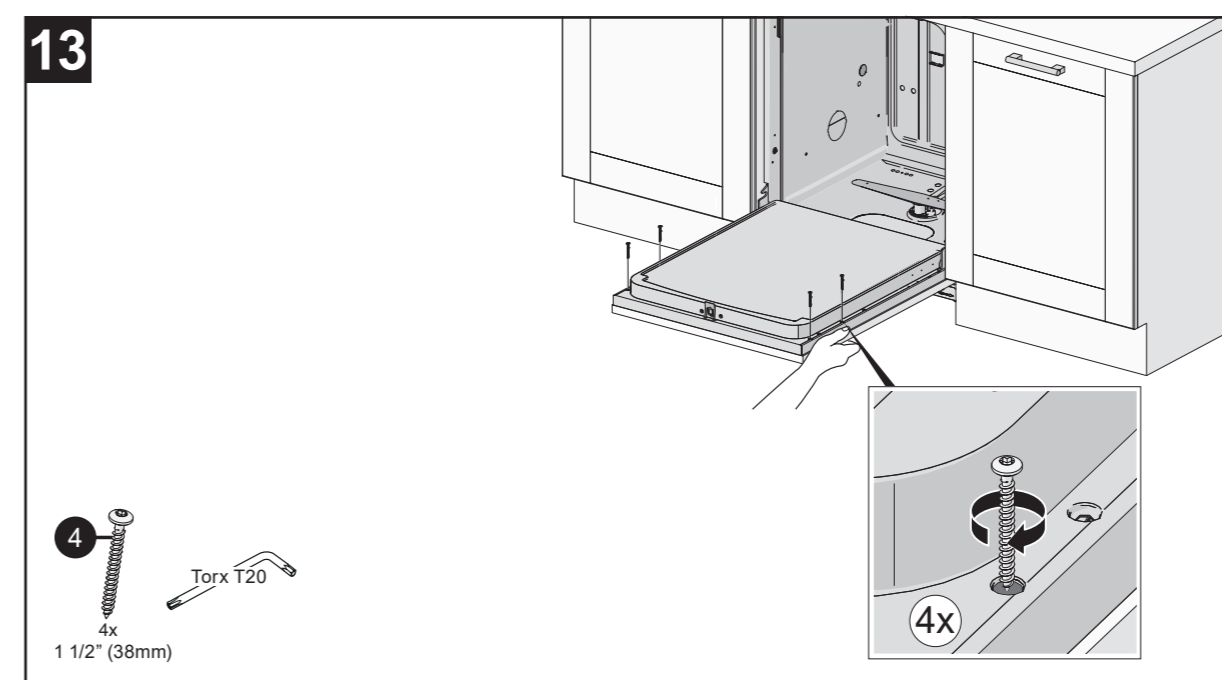

X
Inch
mm

B

X
Inch
mm