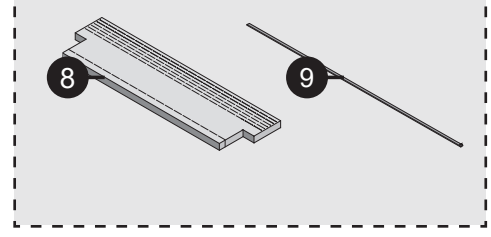

**1**

XL  
XXL

Size: XL / XXL  
ART. NO.  
SERIAL NO.

**SAFETY**

in (mm)

XL 32 5/16 - 34 7/16 (820 - 875)  
XXL 33 7/8 - 36 (860 - 915)

24 (609)  
2 (51)  
5 3/8 (136)  
4 (102)  
23 5/8<sup>1)</sup> 600

<sup>1)</sup> 24" (609 mm)

**2**

**REMOVE**

**3**

**4**

2x  
15/16" (24mm)  
5/8" (16 mm)

1x  
Max 0.6 Nm  
Torx T20

min. 2/10" (5mm)

min. 1/8" (3mm)

**5**

in (mm)

23 7/16" (596)

XL 26 3/4 - 29 15/16<sup>4)</sup> (680 - 760<sup>5)</sup>)  
XXL 27 9/16 - 31 1/2<sup>5)</sup> (700-800<sup>5)</sup>)

**lb**  
XL 8.82 - 26.45 lb  
XXL 8.82 - 26.45 lb

<sup>4)</sup> 26 3/4 - 29 15/16 (680 - 760)  
<sup>5)</sup> 27 9/16 - 31 1/2 (700-800)