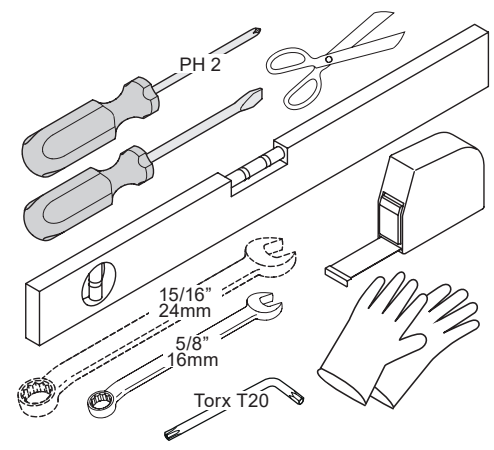

**1**

XL  
XXL

Size: XL / XXL  
ART. NO.  
SERIAL NO.

**SAFETY**

in (mm)

XL 32 5/16 - 34 7/16 (820 - 875)  
XXL 33 7/8 - 36 (860 - 915)

24 (609)  
2 (51)  
5 3/8 (136)  
4 (102)  
23 5/8<sup>1)</sup> 600

<sup>1)</sup> 24" (609 mm)

**2**

**REMOVE**

**3**

**4**

2x  
15/16" (24mm)  
5/8" (16 mm)

1x  
Max 0.6 Nm  
Torx T20

min. 2/10" (5mm)

min. 1/8" (3mm)

**5**

in (mm)

23 7/16" (596)

XL 26 3/4 - 29 15/16<sup>4)</sup> (680 - 760<sup>5)</sup>)  
XXL 27 9/16 - 31 1/2<sup>5)</sup> (700-800<sup>5)</sup>)

**lb**  
XL 8.82 - 26.45 lb  
XXL 8.82 - 26.45 lb

<sup>4)</sup> 26 3/4 - 29 15/16 (680 - 760)  
<sup>5)</sup> 27 9/16 - 31 1/2 (700-800)

<sup>4)</sup> >29 15/16: 29 15/16 + X (>760: 760 + X)  
<sup>5)</sup> >31 1/2: 31 1/2 + X (> 800: 800 + X)

**\*** Only Certain Models

2x

2x

Torx T20

**6**

4x

6" 8"