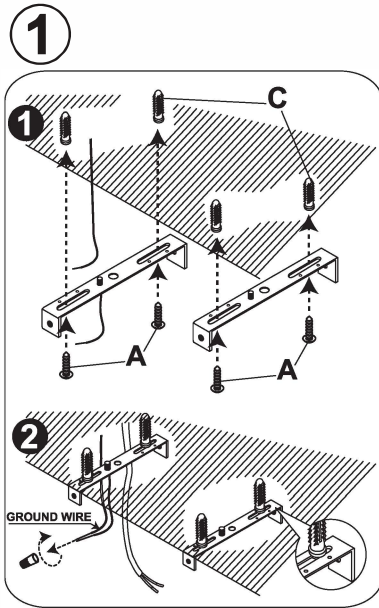

ASSEMBLY INSTRUCTION

89334: Valencia Chandelier

ARTERIOORS

SIZE: 48³/₄" X 15" X 51³/₄" H.
 MAX 60W, E26 X 5
 MAX 13W, E26 X 5

PS-WAA2-UL