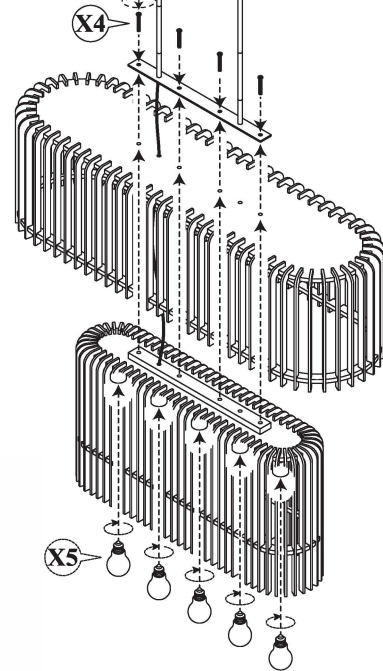

ASSEMBLY INSTRUCTION

89334: Valencia Chandelier

ARTERIOORS

SIZE: 48³/₄" X 15" X 51³/₄" H.
 MAX 60W, E26 X 5
 MAX 13W, E26 X 5

PS-WAA2-UL