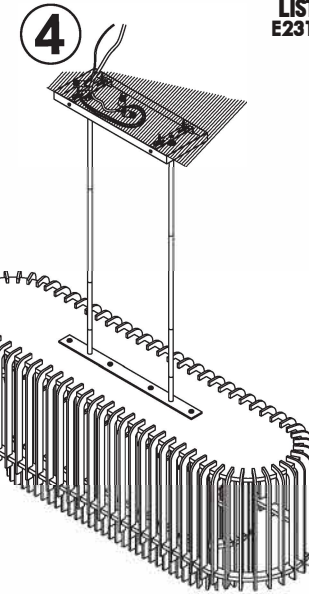

ASSEMBLY INSTRUCTION

89334: Valencia Chandelier

ARTERIOORS

SIZE: 48³/₄" X 15" X 51³/₄" H.
 MAX 60W, E26 X 5
 MAX 13W, E26 X 5

PS-WAA2-UL