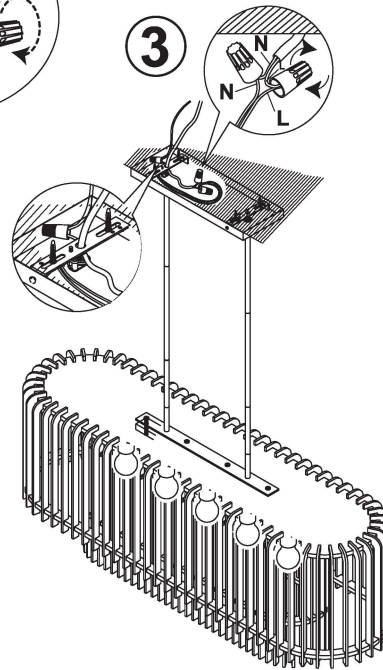

ASSEMBLY INSTRUCTION

89334: Valencia Chandelier

ARTERIOORS

SIZE: 48³/₄" X 15" X 51³/₄" H.
 MAX 60W, E26 X 5
 MAX 13W, E26 X 5

PS-WAA2-UL