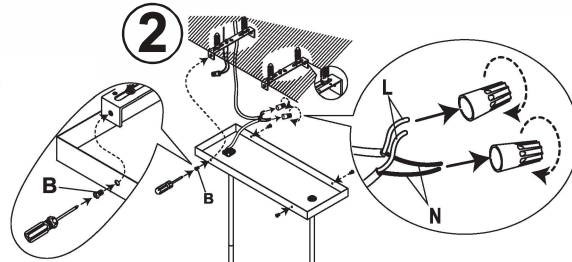

ASSEMBLY INSTRUCTION

89334: Valencia Chandelier

ARTERIOORS

SIZE: 48³/₄" X 15" X 51³/₄" H.
 MAX 60W, E26 X 5
 MAX 13W, E26 X 5

PS-WAA2-UL