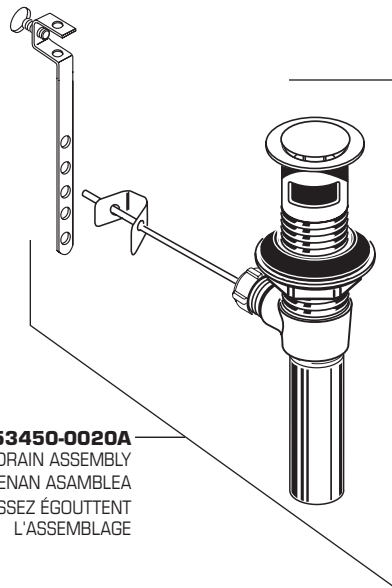

American Standard

MONTERREY® CAST CENTERSET FAUCETS MOLDE GRIFOS de CENTERSET ENSEMBLE DES ACTEURSROBINETS de CENTERSET

MODEL NUMBER
NÚMERO DE MODELO
NUMÉRO DE MODÈLE

6114.110
6114.111
6114.115
6114.116

M964349-0020A
HANDLE KIT
JUEGO DE MANERAL
TROUSSE DE LA POIGNÉE

M964350-0070A
PLUG BUTTON
BOUCHER LE BOUTON
TAPE BOTÓN

M964355-0070A
HANDLE SCREW
TORNILLO
VIS

M964351-0020A
CAP
CUBIERTA
CAPUCHON

M964352-0070A
CARTRIDGE NUT
TUERCA DEL CARTUCHO
ÉCROU DE CARTOUCHE

A954878-0070A
CARTRIDGE
CARTUCHO
CARTOUCHE

066508-0020A
VANDAL RESISTANT
AERATOR
VÁNDALO RESISTENTE
AERADOR
VANDALE AÉRATEUR
RÉSISTANT

M922881-0020A
AERATOR
AIREADOR
AÉRATEUR

065800-0070A
ATTACHMENT NUT
TUERCA DE FIJACION
ÉCROU DE FIXATION

M964353-0020A
LIFT ROD
VARILLA DE DRENAJE
TIGE DE LEVAGE

M953450-0020A
COMPLETE DRAIN ASSEMBLY
COMPLETE DRENAN ASAMBLEA
ACCOMPLISSEZ ÉGOUTTENT
L'ASSEMBLAGE

Replace the "YYY" with appropriate finish code
Reemplace las letras "YYY" por el código de acabado
Remplacer le "YYY" par le code de finition approprié