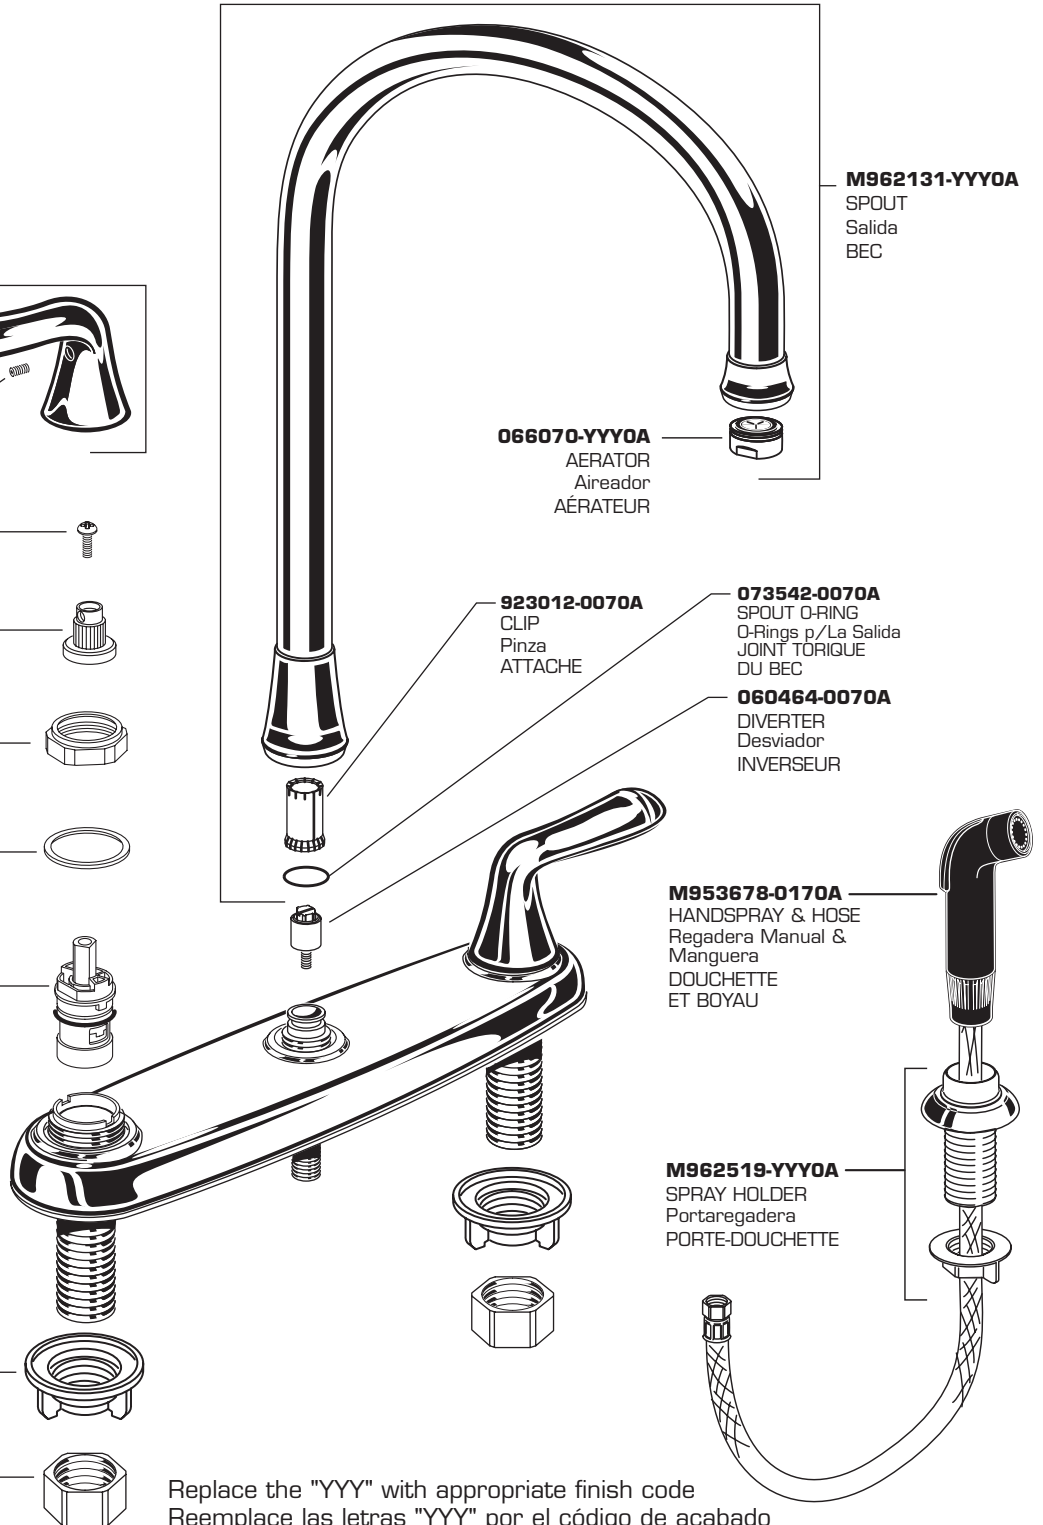

**M918075-0070A**  
 HANDLE SCREW  
 Tornillo de la Manija  
 VIS DE LA POIGNÉE

**M918504-0070A**  
 SCREW  
 Tornillo  
 VIS

**M918021-0070A**  
 ADAPTER  
 Adaptar  
 ADAPTATEUR

**M904900-0070A**  
 VALVE NUT  
 Tuerca para Cartucho  
 ÉCROU DE LA VALVE

**M913806-0070A**  
 BEARING WASHER  
 Arandela de Friccion  
 RONDELLE DE PORTÉE

**A954120-0070A**  
 VALVE  
 Cartucho  
 VALVE

**065800-0070A**  
 ATTACHMENT NUT  
 Tuerca de Fijacion  
 ÉCROU DE FIXATION

**024220-0070A**  
 SUPPLY NUT  
 Tuerca de Alimentacion  
 ÉCROU DE L'ALIMENTATION

**M962131-YYYYOA**  
 SPOUT  
 Salida  
 BEC

**066070-YYYYOA**  
 AERATOR  
 Aireador  
 AÉRATEUR

**923012-0070A**  
 CLIP  
 Pinza  
 ATTACHE

**073542-0070A**  
 SPOUT O-RING  
 O-Rings p/La Salida  
 JOINT TORIQUE  
 DU BEC

**060464-0070A**  
 DIVERTER  
 Desviador  
 INVERSEUR

**M953678-0170A**  
 HANDSPRAY & HOSE  
 Regadera Manual &  
 Manguera  
 DOUCHETTE  
 ET BOYAU