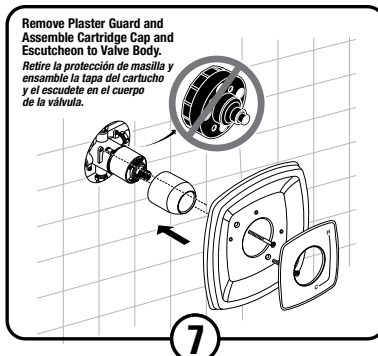

Installation Instructions

Instrucciones de Instalación