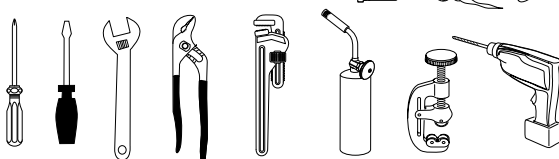

Para el Cuidado:

Recommended Tools Herramientas Recomendadas