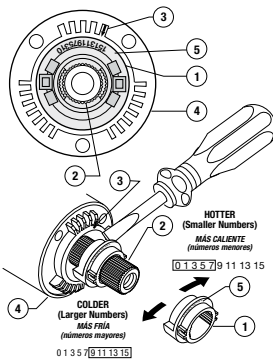

Adjust Hot Limit Stop

Regule el Limitador de Agua Caliente