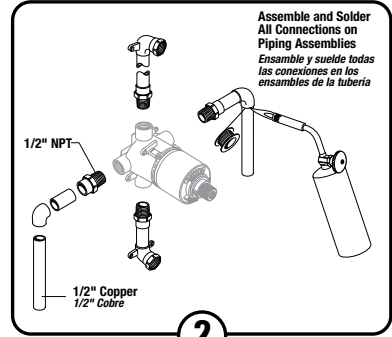

Installation Instructions

Instrucciones de Instalación