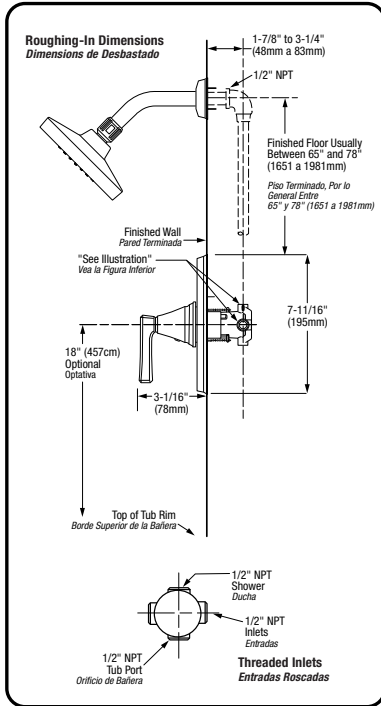

Installation Instructions

Instrucciones de Instalación