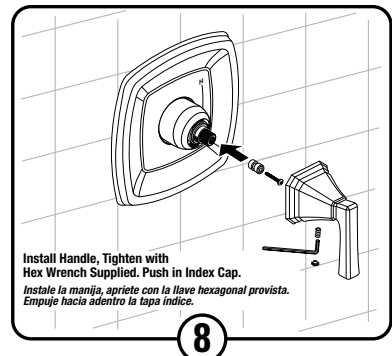

Installation Instructions

Instrucciones de Instalación