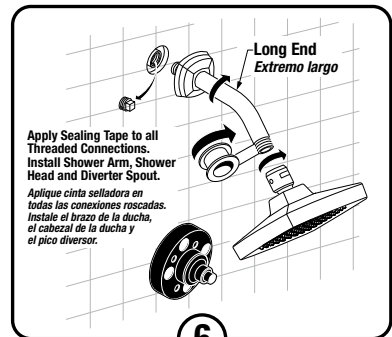

Installation Instructions

Instrucciones de Instalación