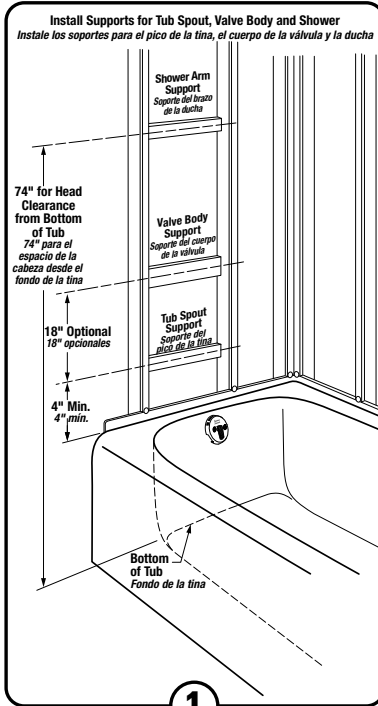

Installation Instructions

Instrucciones de Instalación