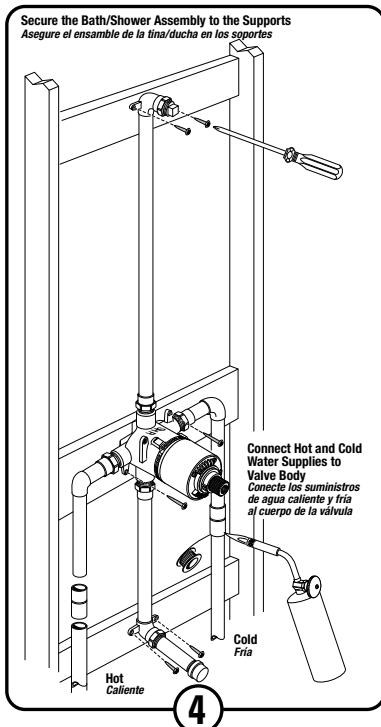

Installation Instructions

Instrucciones de Instalación