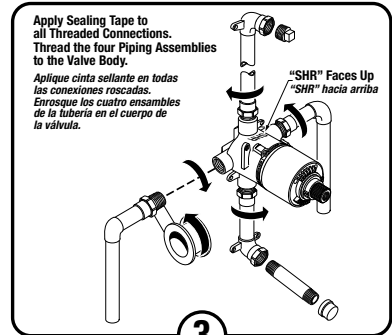

Installation Instructions

Instrucciones de Instalación