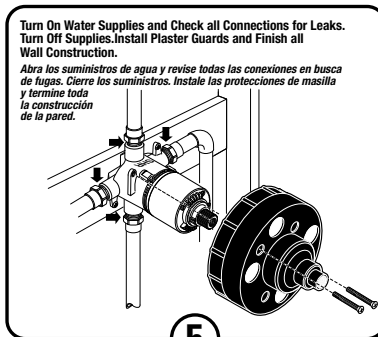

Installation Instructions

Instrucciones de Instalación