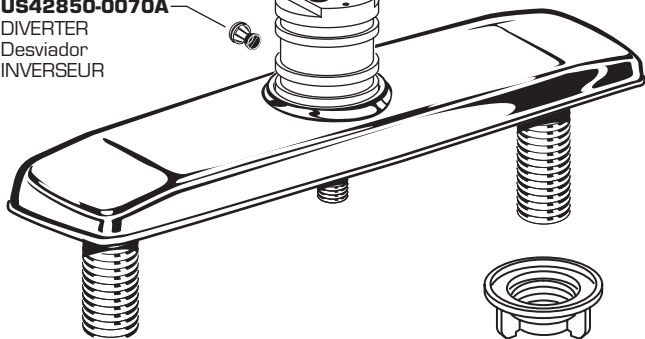

M950141-YYY0A
SPOUT
Salida
BEC

012577-YYY0A
AERATOR
Aireador
AÉRATEUR

M960994-0070A
Seals
Sellos
Anneaux d'étanchéité

US42850-0070A
DIVERTER
Desviador
INVERSEUR

M953670-0170A
HANDSPRAY & HOSE
Regadera Manual &
Manguera
DOUCHETTE
ET BOYAU

M962519-YYY0A
SPRAY HOLDER
Portaregadera
PORTE-DOUCHETTE

065800-0070A
ATTACHMENT NUT
Tuerca de Fijacion
ÉCROU DE FIXATION

024220-0070A
SUPPLY NUT
Tuerca de Alimentacion
ÉCROU DE L'ALIMENTATION

Replace the "YYY" with appropriate finish code
Reemplace las letras "YYY" por el código de acabado
Remplacer le "YYY" par le code de finition approprié