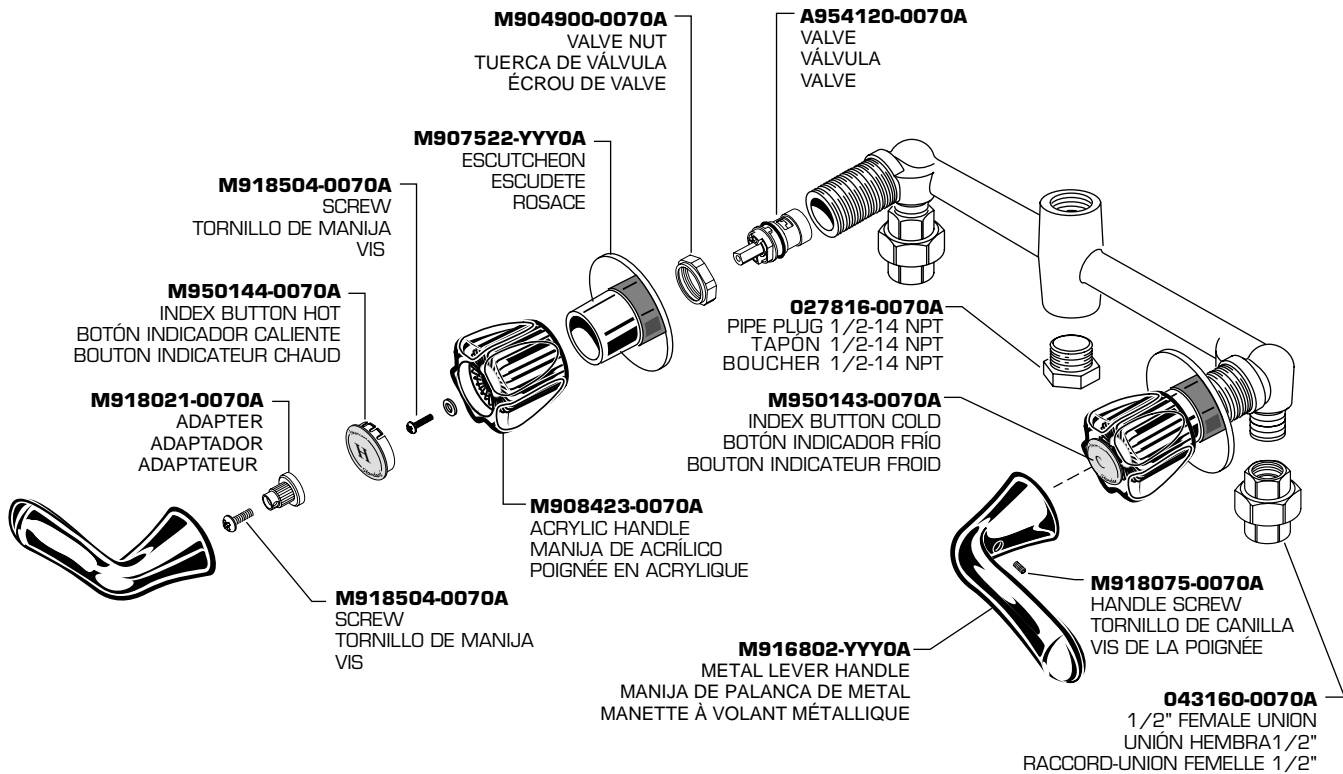

*American Standard*

**COLONY/COLONY SOFT  
TWO HANDLE BATH/SHOWER  
TINA/DUCHA DE 2 MANIJAS  
ROBINETS DE BAIN/DOUCHE À 2 POIGNÉES**

**MODEL NUMBER  
NÚMERO DE MODELO  
NUMÉRO DE MODÈLE**

|                             |                 |
|-----------------------------|-----------------|
| <b>LEVER HANDLE</b>         | <b>3275 501</b> |
| <b>MANIJA DE PALANCA</b>    | <b>3275.502</b> |
| <b>MANETTE À VOLANT</b>     | <b>3275.505</b> |
| <b>ACRYLIC HANDLE</b>       | <b>3275 301</b> |
| <b>MANIJA ACRÍLICA</b>      | <b>3275.302</b> |
| <b>POIGNÉE EN ACRYLIQUE</b> | <b>3275.305</b> |

Replace the "YYY" with appropriate finish code  
Reemplazar las letras "YYY" por el código de acabado  
Remplacer le "YYY" par le code de finition approprié

|  |     |
|--|-----|
| CHROME, CROMO, CHROME                      | 002 |
| POLISHED BRASS, BRONCE PULIDO, LAITON POLI | 099 |